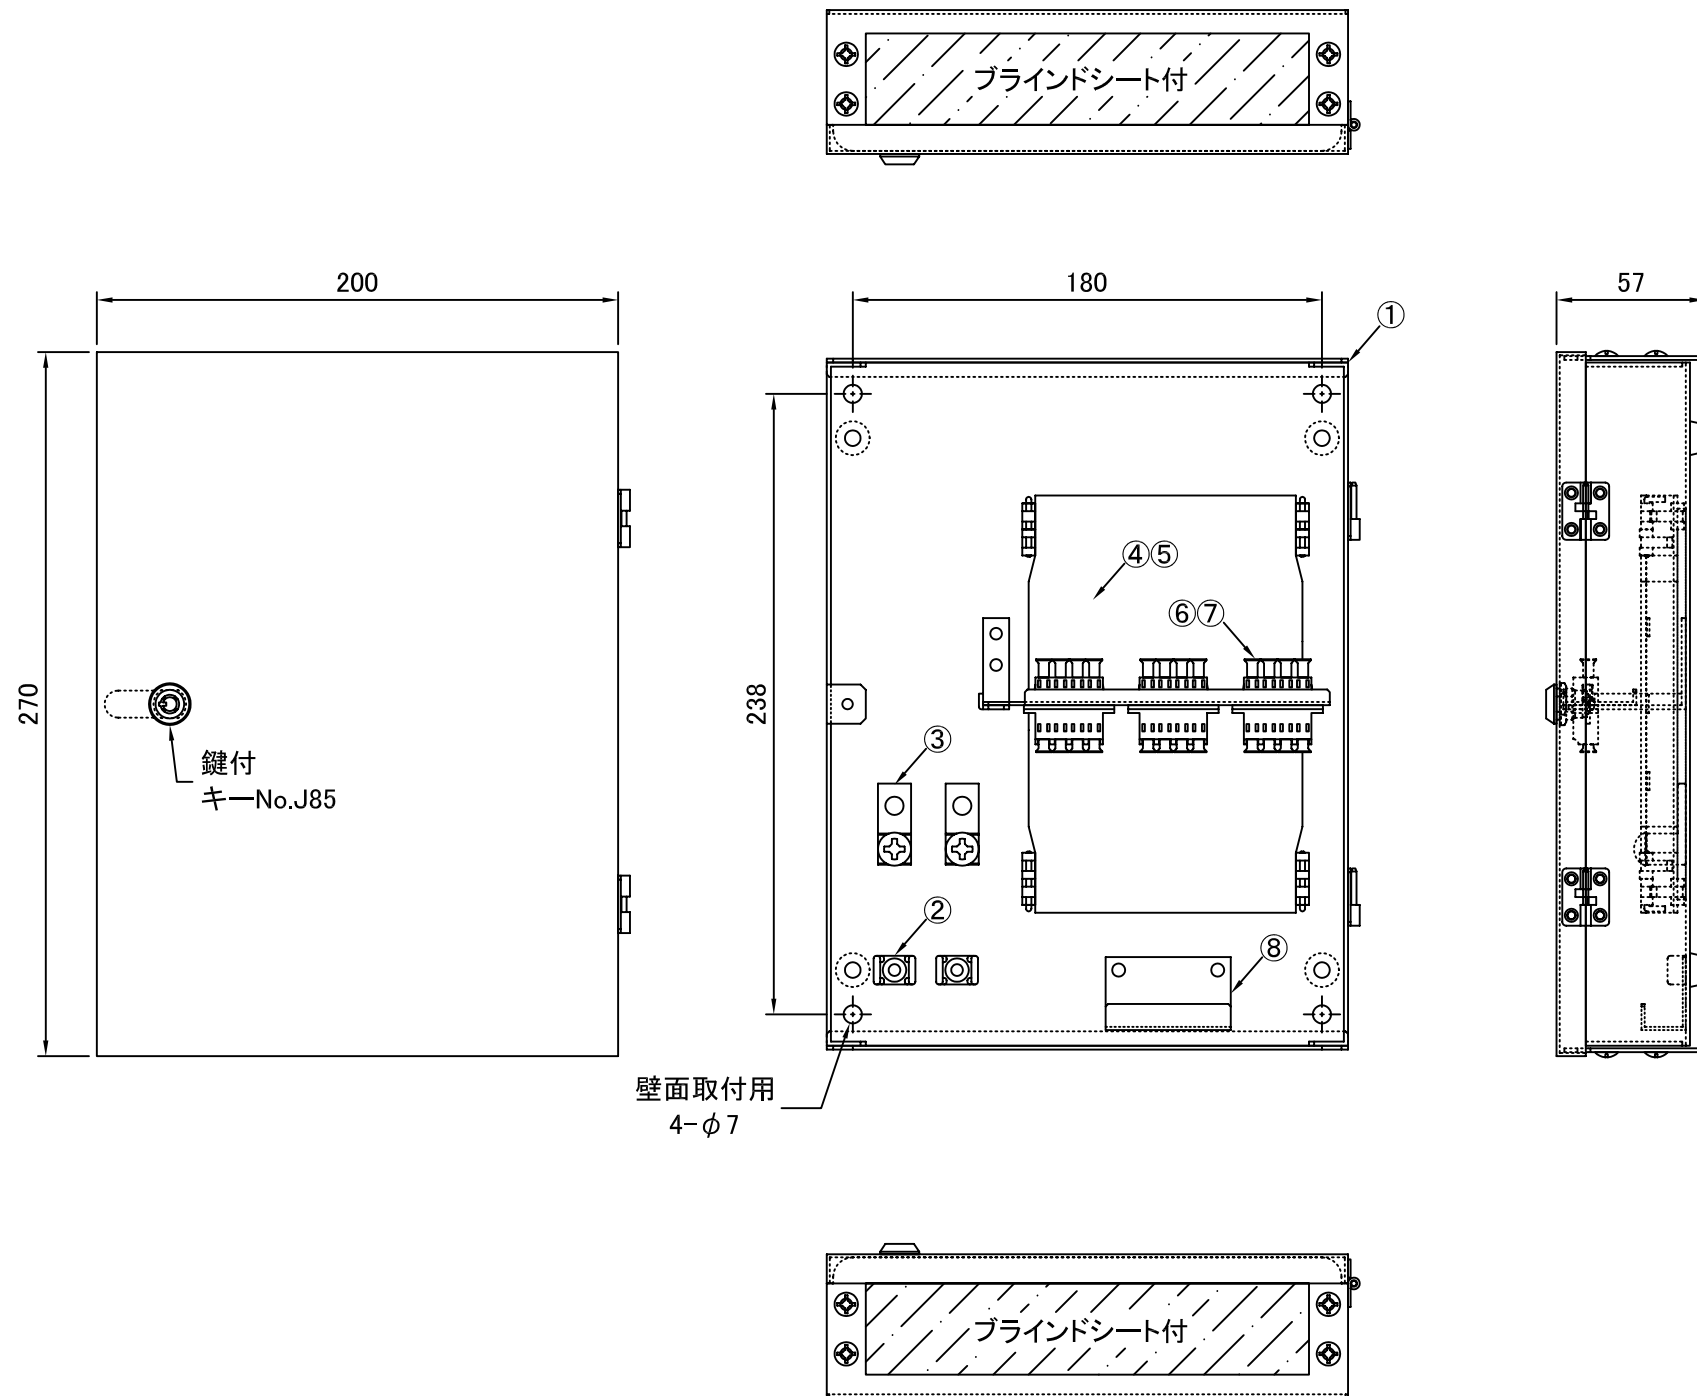

REV.1.LCアダプタ変更 H23.12.26 谷野
 REV.2.テンションクランプ変更 H26.01.15 谷野

塗装色: クリーム(2.5Y9/1)

品番	品名	型番	材質	個数	備考
	結束バンド			4	付属品
	ドアキー			1	付属品
	光接続箱シール			1	付属品
	圧着端子(取付済)			1	付属品
	アースシール			1	付属品
	単心用融着スリーブ	BX-SLB60		12	付属品
⑧	コード止め金具		SPCC	1	
⑦	アダプタ取付金具		SPCC	1	開閉タイプ
⑥	LCアダプタ(4連)			3	
⑤	融着トレー取付金具	IR165	SPCC	1	
④	融着収納トレー	BX-TR10		1	蓋付
③	テンションクランプ			2	
②	ケーブルクランプ	TM2S8-C0		2	
①	本体	T2027	SPCC	1	鍵付タイプ

第三角法 3RD ANGLE PROJECTION	承認	検図	名称		
尺度 1/3	設計 20.06.01 谷野	製図 20.06.01 谷野	壁掛型スプライスボックス SBX-T2027E-C2-LC12-K12		
単位 mm	大洋電機株式会社 TAIYO ELECTRIC CO., LTD.				