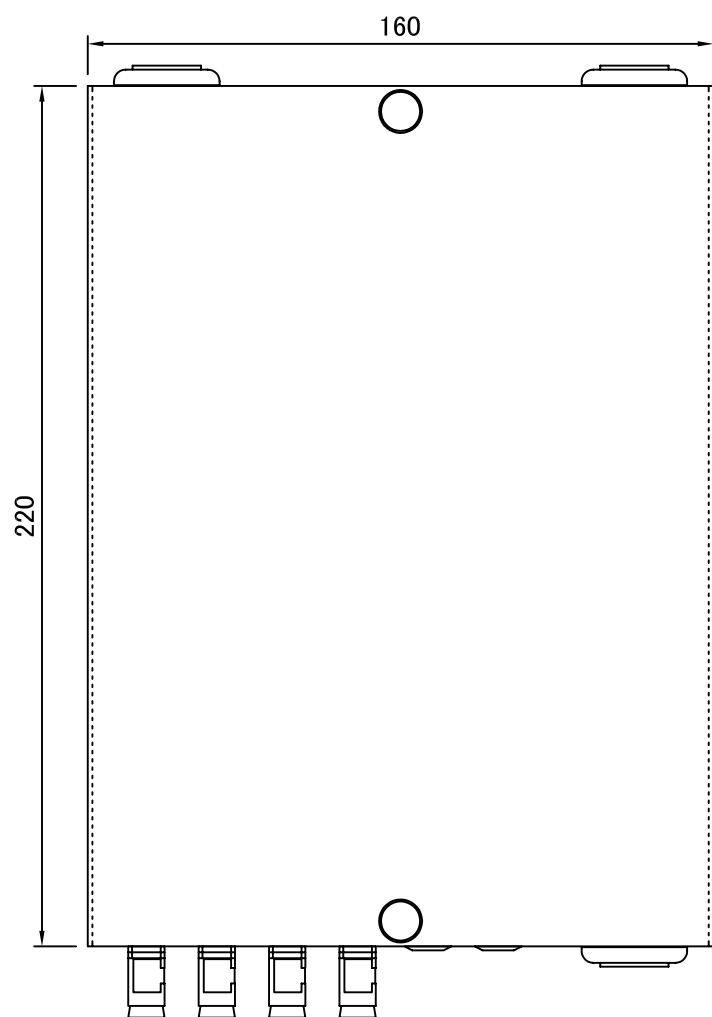

REV.1.DSCアダプタ向き変更 H18.07.01 谷野

REV.2.塗装色変更 H19.03.26 谷野

REV.3.テンションクランプ変更 H26.01.15 谷野

塗装色:10YR9/0.5 近似色 ツヤ有り

品番	品名	型番	材質	個数	備考
	アドレスシール			1	付属品
	蓋用交換ネジ	M3		2	付属品
	結束バンド			3	付属品
	単心用融着スリーブ	BX-SLB60		8	付属品
⑨	ローレットネジ			2	
⑧	ゴムブッシュ	SG-20A		3	
⑦	ブランクパネル			2	
⑥	DSCアダプタ	SSCF131B-2ASP		4	
⑤	コード収納クランプ	LWS-3M		2	付属品
④	ゴムホルダー			2	(6心用)
③	テンションクランプ			3	
②	ケーブルクランプ	TM2S8-C0		3	
①	本体	T1622	SPCC	1	

第三角法 3RD ANGLE PROJECTION	承認	検図	名称		
尺度 1/2	設計 17.09.02 谷野	製図 17.09.02 谷野	壁掛型スプライスボックス SBX-T1622(4)-C3-SC8-8		
単位 mm	大洋電機株式会社 TAIYO ELECTRIC CO.,LTD.				