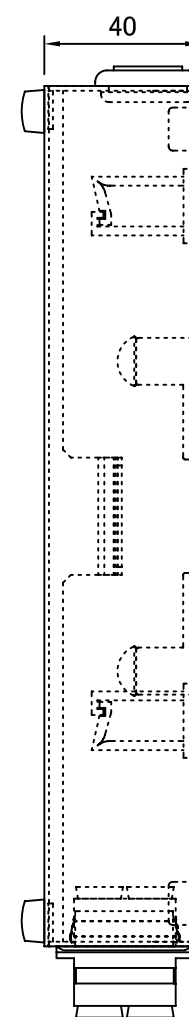

REV.1.DSCアダプタ向き変更 H18.07.01 谷野

REV.2.塗装色変更 H19.03.26 谷野

REV.3.テンションクランプ変更 H26.01.15 谷野

塗装色:10YR9/0.5 近似色 ツヤ有り

品番	品名	型番	材質	個数	備考
	アドレスシール			1	付属品
	蓋用交換ネジ	M3		2	付属品
	結束バンド			3	付属品
	単心用融着スリーブ	BX-SLB60		8	付属品
⑨	ローレットネジ			2	
⑧	ゴムブッシュ	SG-20A		3	
⑦	ブランクパネル			2	
⑥	DSCアダプタ	SSCF131B-2ASP		4	
⑤	コード収納クランプ	LWS-3M		2	付属品
④	ゴムホルダー			2	(6心用)
③	テンションクランプ			3	
②	ケーブルクランプ	TM2S8-C0		3	
①	本体	T1622	SPCC	1	

第三角法 3RD ANGLE PROJECTION	承認	検図	名称		
尺度 1/2	設計 17.09.02 谷野	製図 17.09.02 谷野	壁掛型スプライスボックス SBX-T1622(4)-C3-SC8-8		
単位 mm	大洋電機株式会社 TAIYO ELECTRIC CO.,LTD.				