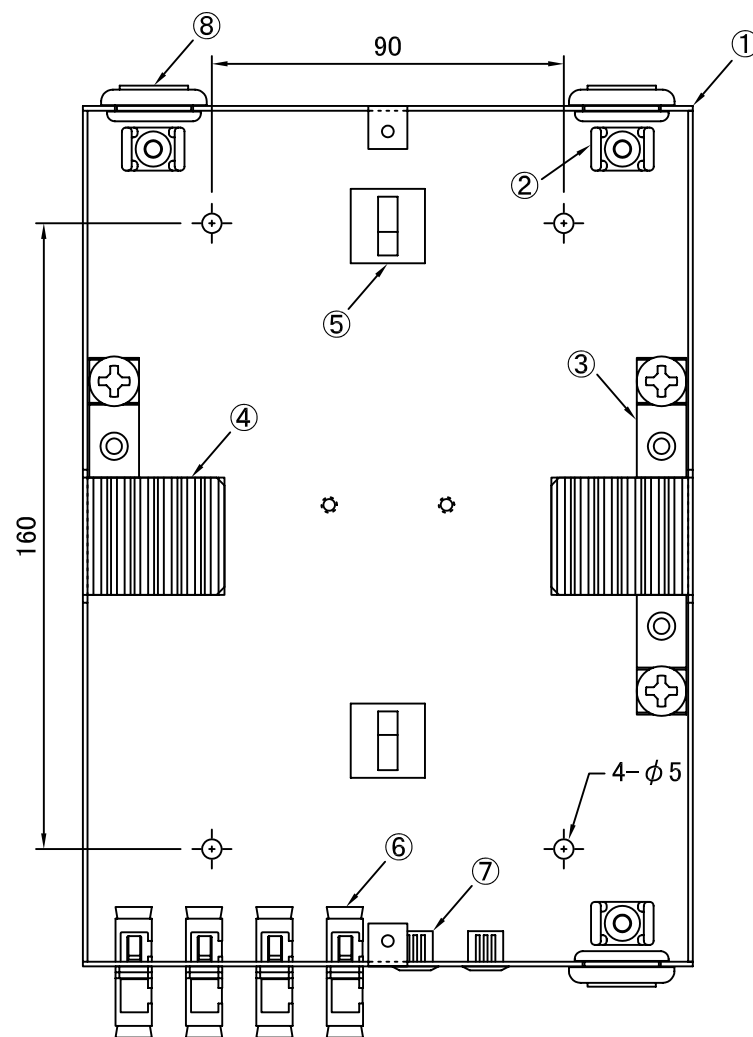

REV.1.DSCアダプタ向き変更 H18.07.01 谷野

REV.2.塗装色変更 H19.03.26 谷野

REV.3.テンションクランプ変更 H26.01.15 谷野

塗装色:10YR9/0.5 近似色 ツヤ有り

品番	品名	型番	材質	個数	備考
	アドレスシール			1	付属品
	蓋用交換ネジ	M3		2	付属品
	結束バンド			3	付属品
	単心用融着スリーブ	BX-SLB60		8	付属品
⑨	ローレットネジ			2	
⑧	ゴムブッシュ	SG-20A		3	
⑦	ブランクパネル			2	
⑥	DSCアダプタ	SSCF131B-2ASP		4	
⑤	コード収納クランプ	LWS-3M		2	付属品
④	ゴムホルダー			2	(6心用)
③	テンションクランプ			3	
②	ケーブルクランプ	TM2S8-C0		3	
①	本体	T1622	SPCC	1	

第三角法 3RD ANGLE PROJECTION	承認	検図	名称		
尺度 1/2	設計 17.09.02 谷野	製図 17.09.02 谷野	壁掛型スプライスボックス SBX-T1622(4)-C3-SC8-8		
単位 mm	大洋電機株式会社 TAIYO ELECTRIC CO.,LTD.				