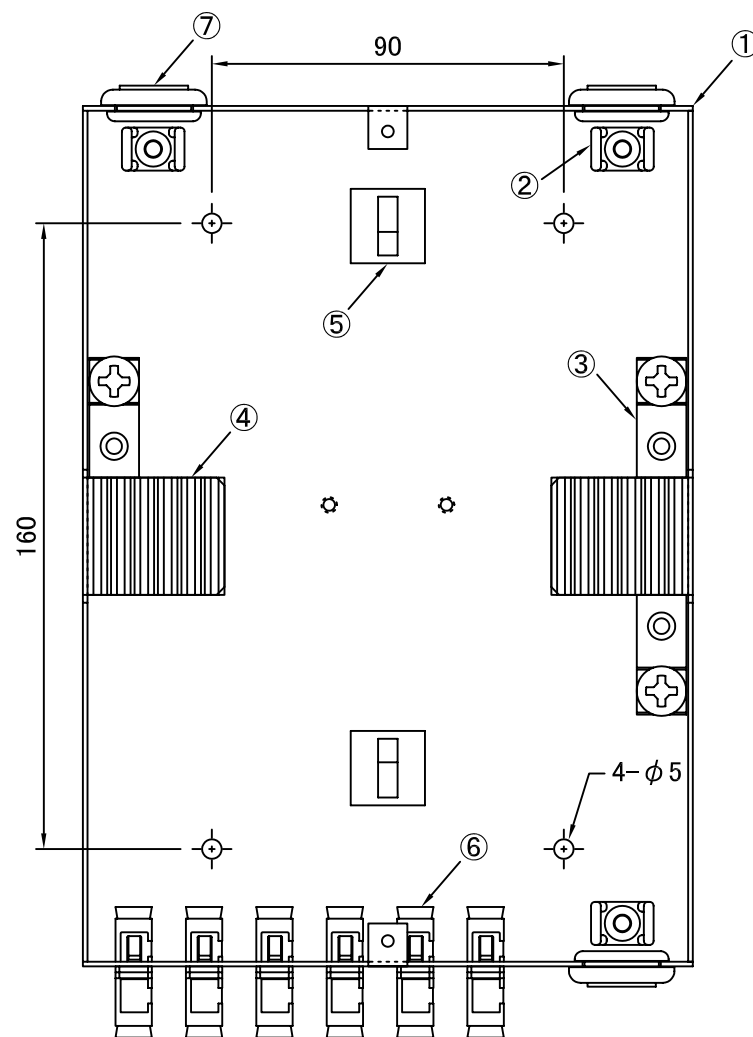

REV.1.DSCアダプタ向き変更 H18.07.01 谷野

REV.2.塗装色変更 H19.03.26 谷野

REV.3.テンションクランプ変更 H26.01.15 谷野

塗装色:10YR9/0.5 近似色 ツヤ有り

品番	品名	型番	材質	個数	備考
1	本体	T1622	SPCC	1	
2	ケーブルクランプ	TM2S8-C0		3	
3	テンションクランプ			3	
4	ゴムホルダー			2	(6心用)
5	コード収納クランプ	LWS-3M		2	付属品
6	DSCアダプタ	SSCF131B-2ASP		6	
7	ゴムブッシュ	SG-20A		3	
8	ローレットネジ			2	
	単心用融着スリーブ	BX-SLB60		12	付属品
	結束バンド			3	付属品
	蓋用交換ネジ	M3		2	付属品
	アドレスシール			1	付属品

第三角法 3RD ANGLE PROJECTION	承認	検図	名称		
尺度 1/2	設計 17.09.02 谷野	製図 17.09.02 谷野	壁掛型スプライスボックス SBX-T1622(4)-C3-SC12-12		
単位 mm	大洋電機株式会社 TAIYO ELECTRIC CO.,LTD.				