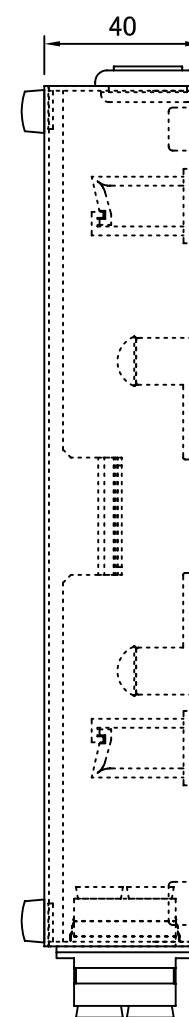

REV.1.DSCアダプタ向き変更 H18.07.01 谷野

REV.2.塗装色変更 H19.03.26 谷野

REV.3.テンションクランプ変更 H26.01.15 谷野

塗装色:10YR9/0.5 近似色 ツヤ有り

品番	品名	型番	材質	個数	備考
1	本体	T1622	SPCC	1	
2	ケーブルクランプ	TM2S8-C0		3	
3	テンションクランプ			3	
4	ゴムホルダー			2	(6心用)
5	コード収納クランプ	LWS-3M		2	付属品
6	DSCアダプタ	SSCF131B-2ASP		6	
7	ゴムブッシュ	SG-20A		3	
8	ローレットネジ			2	
	単心用融着スリーブ	BX-SLB60		12	付属品
	結束バンド			3	付属品
	蓋用交換ネジ	M3		2	付属品
	アドレスシール			1	付属品

第三角法 3RD ANGLE PROJECTION	承認	検図	名称		
尺度 1/2	設計 17.09.02 谷野	製図 17.09.02 谷野	壁掛型スプライスボックス SBX-T1622(4)-C3-SC12-12		
単位 mm	大洋電機株式会社 TAIYO ELECTRIC CO.,LTD.				