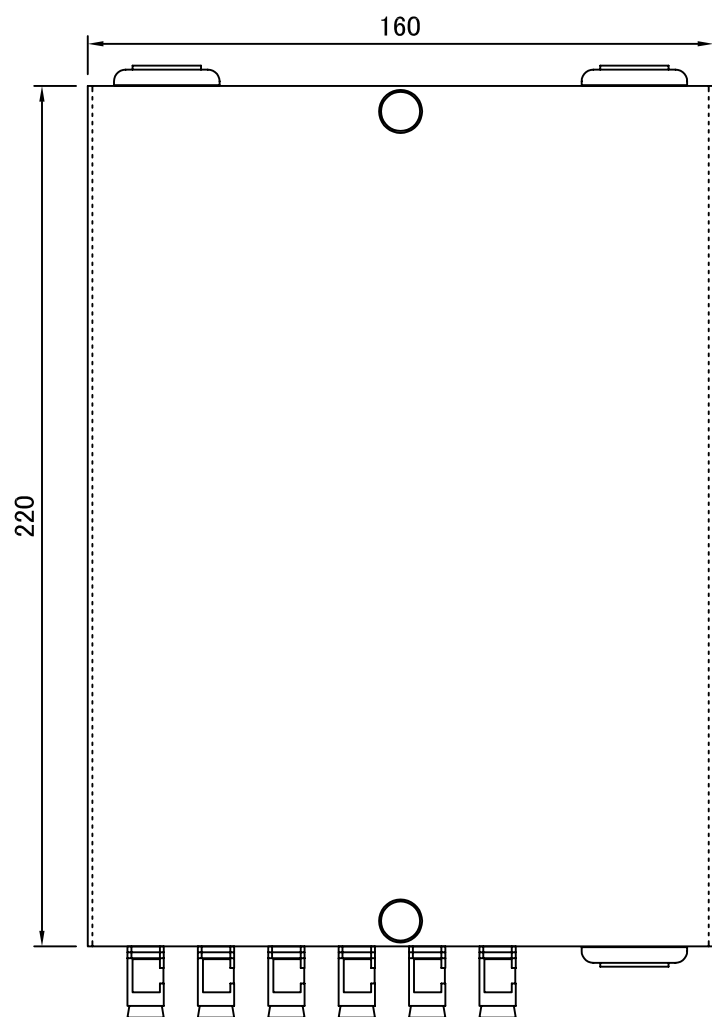

REV.1.DSCアダプタ向き変更 H18.07.01 谷野

REV.2.塗装色変更 H19.03.26 谷野

REV.3.テンションクランプ変更 H26.01.15 谷野

塗装色:10YR9/0.5 近似色 ツヤ有り

品番	品名	型番	材質	個数	備考
1	本体	T1622	SPCC	1	
2	ケーブルクランプ	TM2S8-C0		3	
3	テンションクランプ			3	
4	ゴムホルダー			2	(6心用)
5	コード収納クランプ	LWS-3M		2	付属品
6	DSCアダプタ	SSCF131B-2ASP		6	
7	ゴムブッシュ	SG-20A		3	
8	ローレットネジ			2	
	単心用融着スリーブ	BX-SLB60		12	付属品
	結束バンド			3	付属品
	蓋用交換ネジ	M3		2	付属品
	アドレスシール			1	付属品

第三角法 3RD ANGLE PROJECTION	承認	検図	名称		
尺度 1/2	設計 17.09.02 谷野	製図 17.09.02 谷野	壁掛型スプライスボックス SBX-T1622(4)-C3-SC12-12		
単位 mm	大洋電機株式会社 TAIYO ELECTRIC CO.,LTD.				