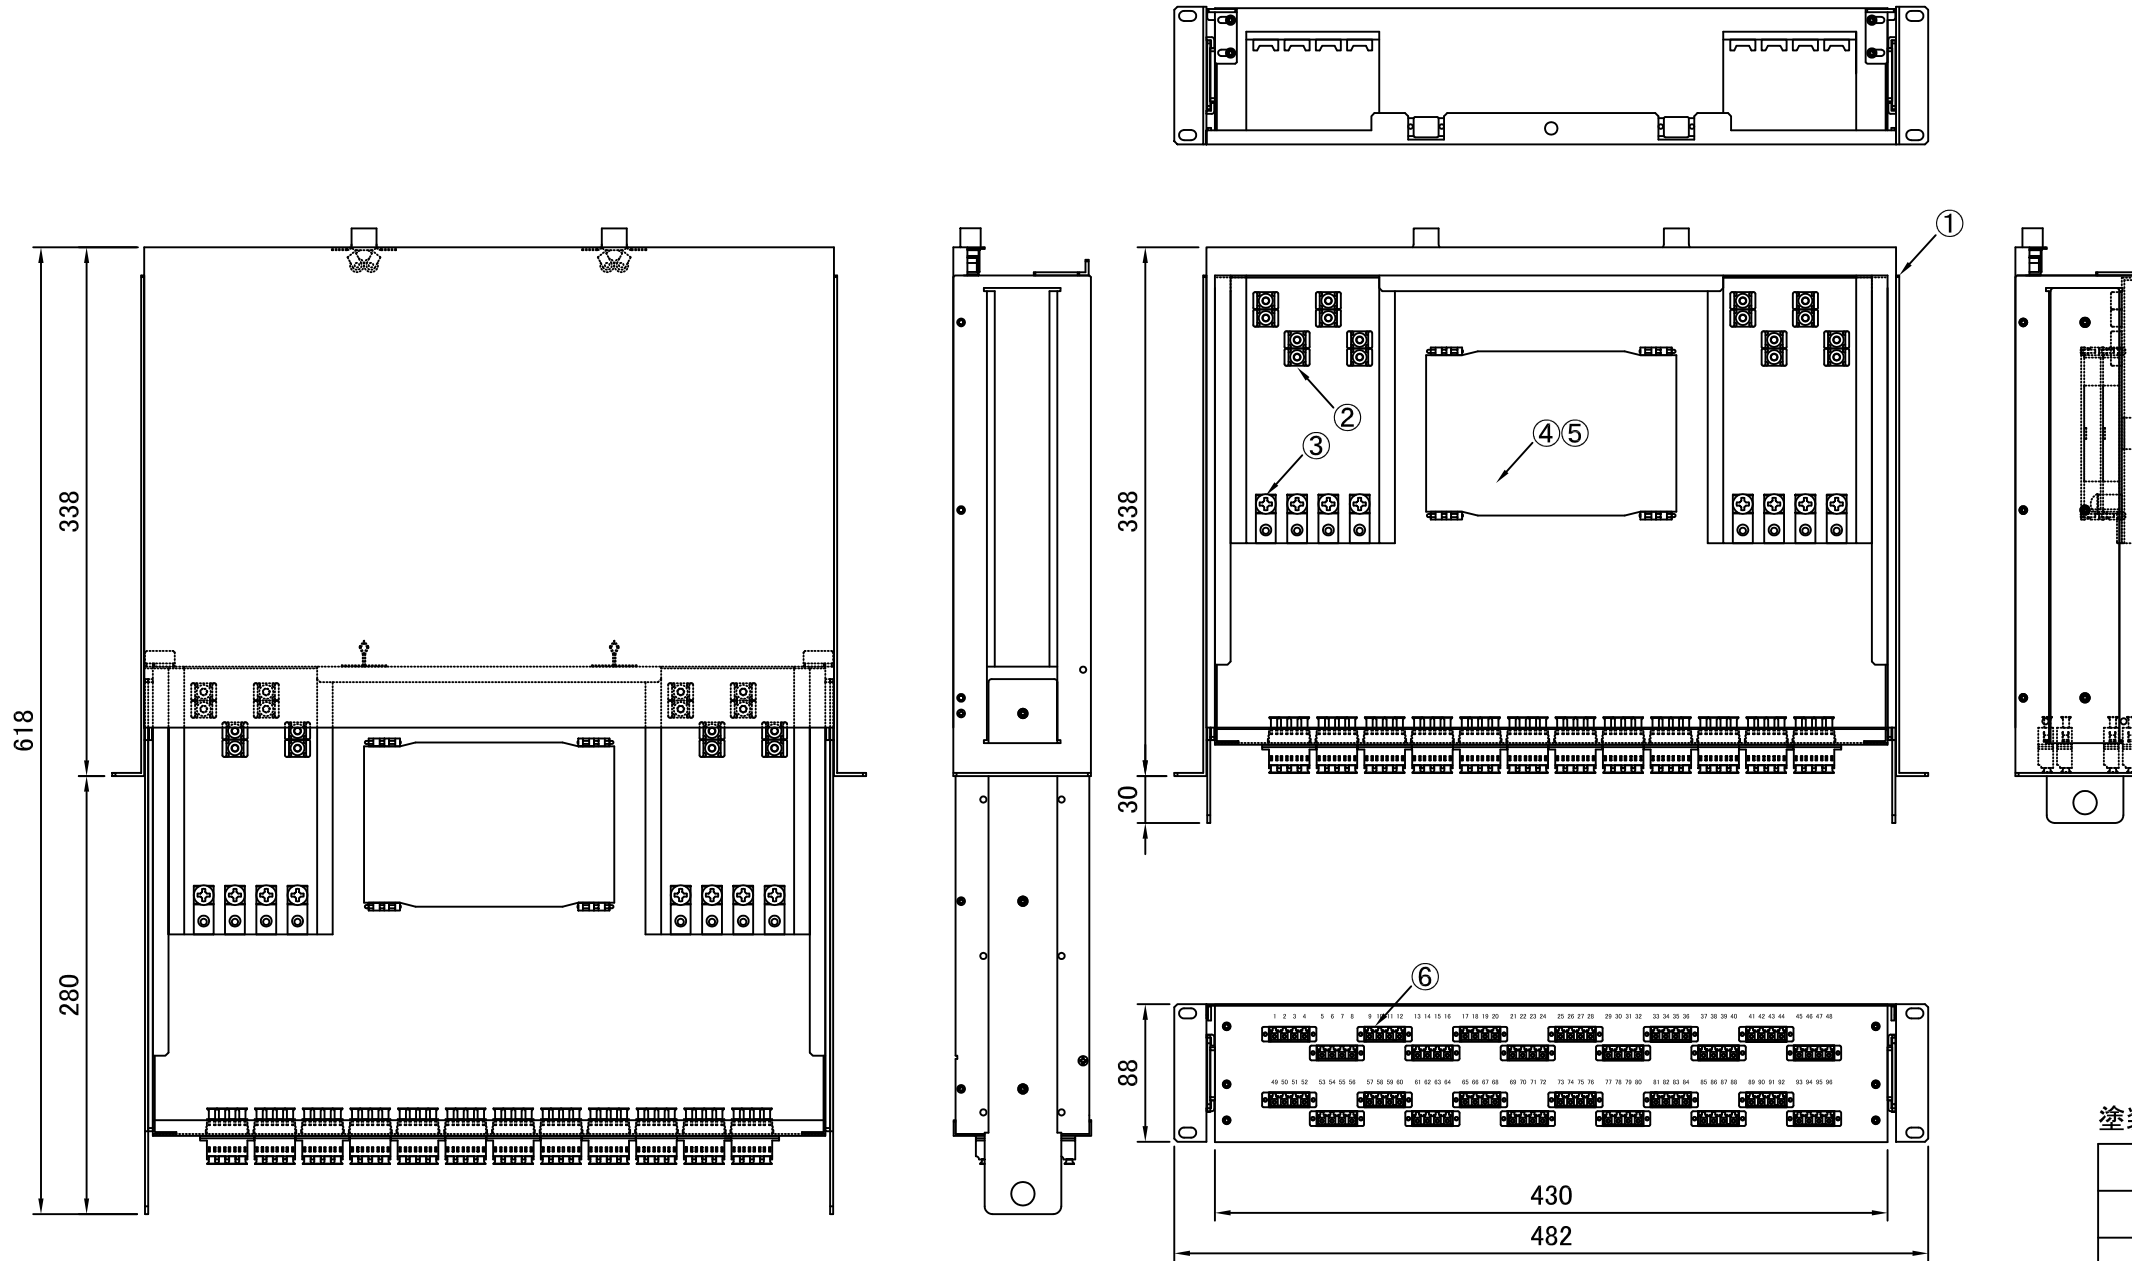

REV.1.LCアダプタ変更 H23.12.26 谷野  
 REV.2.前面パネル固定変更 H25.11.11 谷野  
 REV.3.テンションクランプ変更 H26.01.15 谷野

塗装色:黒(N1.5 半ツヤ)

品番	品名	型番	材質	個数	備考
	化粧ビス (M5)			4	付属品
	結束バンド			16	付属品
	コード収納クランプ	LWS-3M		4	付属品
	多心用融着スリーブ	S-924		24	付属品
⑥	4連LCアダプタ			24	
⑤	融着収納トレー	BX-TR11		1	中間
④	融着収納トレー	BX-TR10		1	蓋付
③	テンションクランプ			8	
②	ケーブルクランプ	TM2S8-C0		16	
①	本体	S8830SL	SPCC	1	スライドタイプ

第三角法 3RD ANGLE PROJECTION	承認	検図	名称 ラックマウント型 スプライスボックス (2U) SBX-S8830SL-C8-LC96/96-TP
	設計 20.06.01 谷野	製図 20.06.01 谷野	
尺度 1/5			図面番号 18412240
単位 mm	大洋電機株式会社 TAIYO ELECTRIC CO.,LTD.		
			変更回数 3