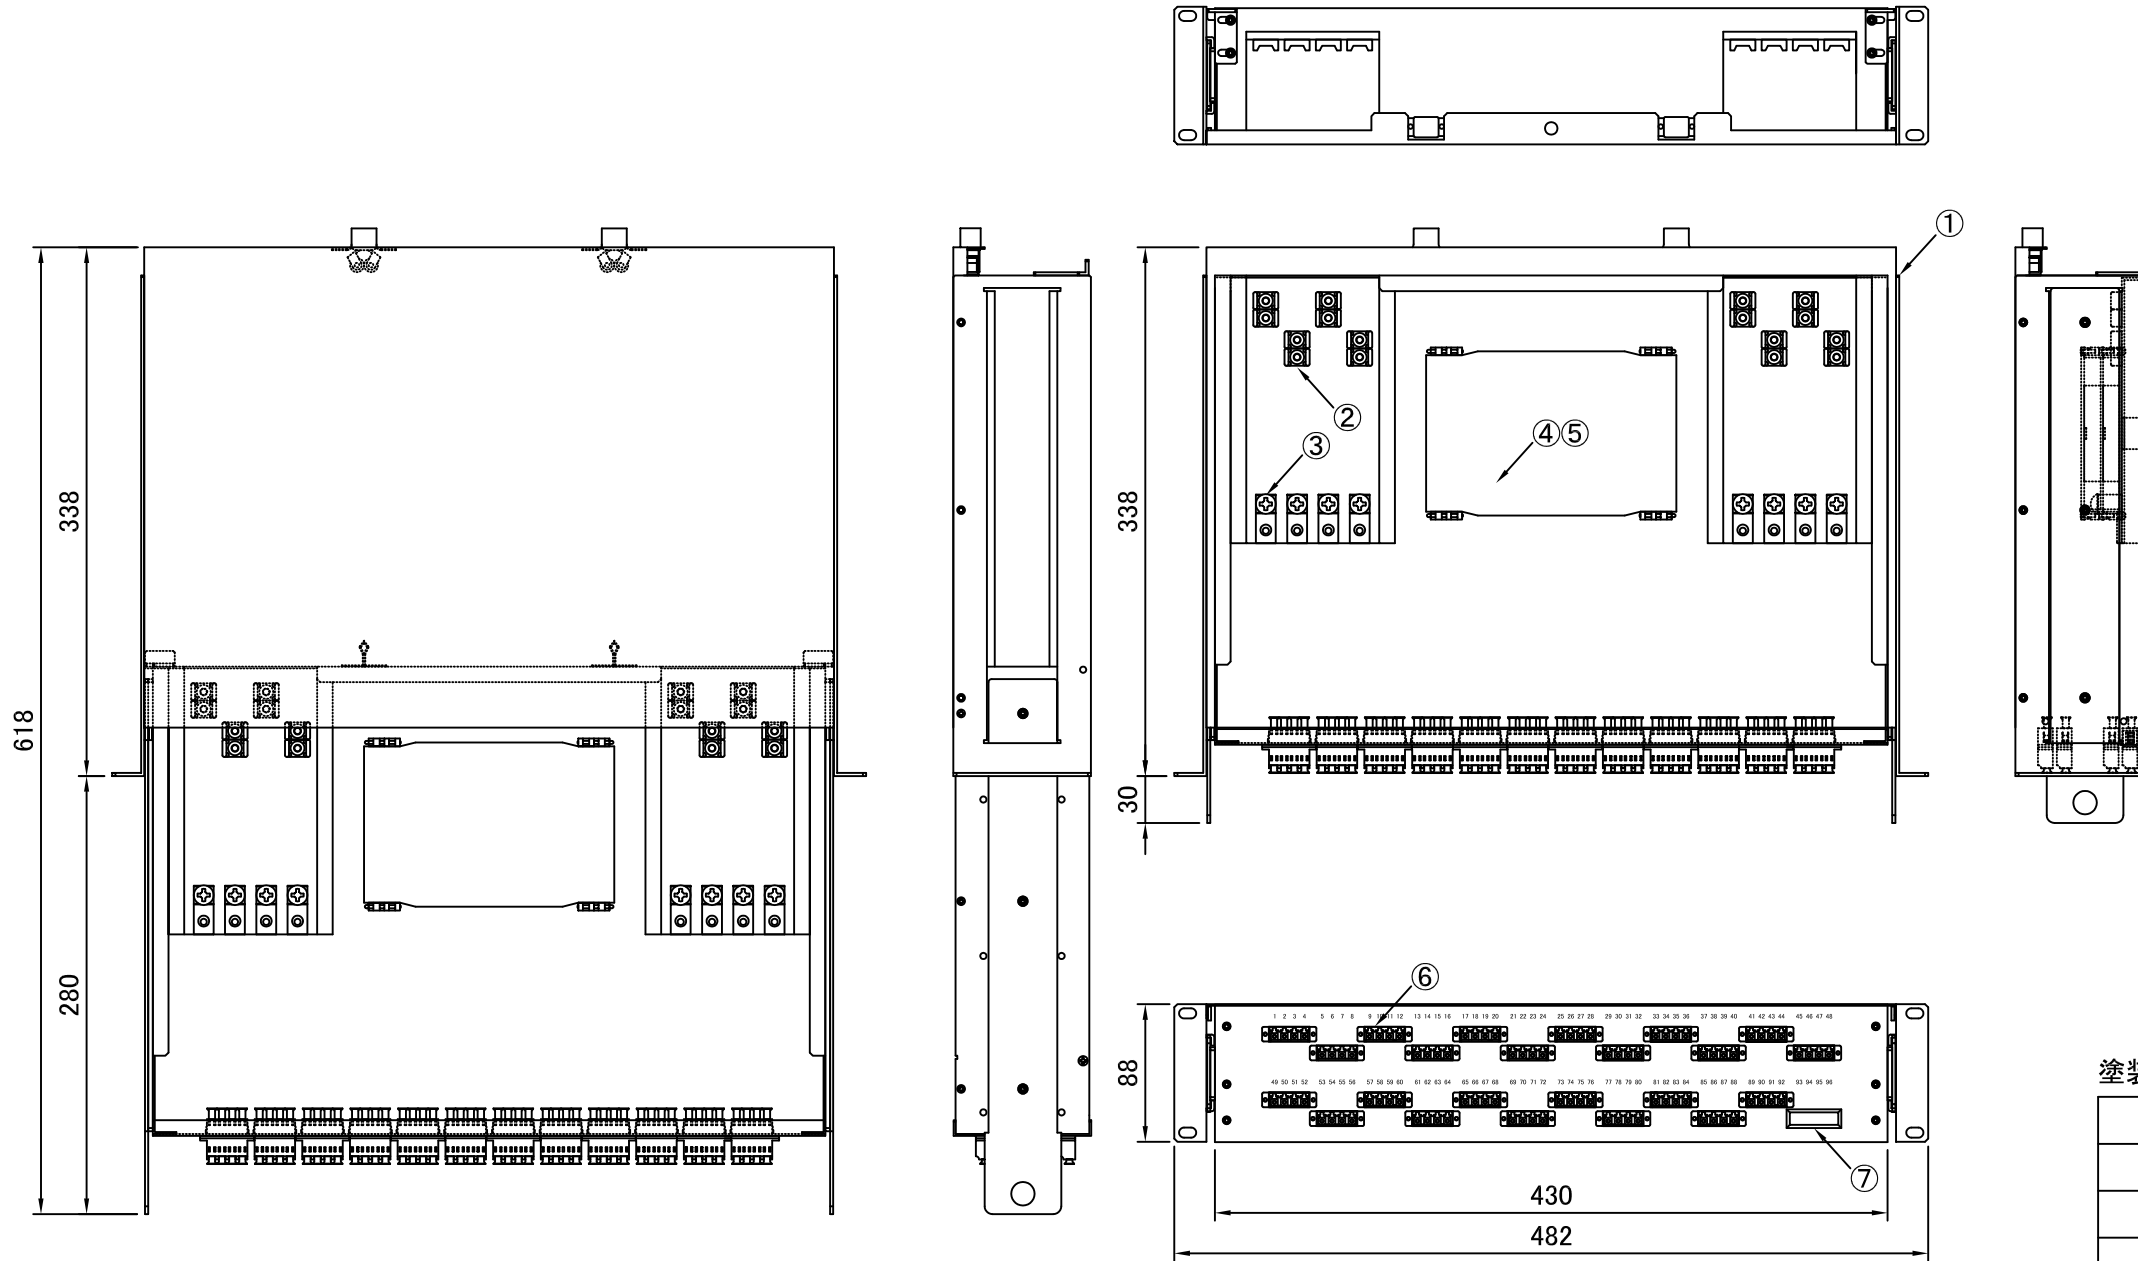

REV.1.LCアダプタ変更 H23.12.26 谷野
 REV.2.前面パネル固定変更 H25.11.11 谷野
 REV.3.テンションクランプ変更 H26.01.15 谷野

塗装色:黒(N1.5 半ツヤ)

品番	品名	型番	材質	個数	備考
	化粧ビス (M5)			4	付属品
	結束バンド			16	付属品
	コード収納クランプ	LWS-3M		4	付属品
	多心用融着スリーブ	S-924		23	付属品
⑦	blankパネル			1	
⑥	4連LCアダプタ			23	
⑤	融着収納トレイ	BX-TR11		1	中間
④	融着収納トレイ	BX-TR10		1	蓋付
③	テンションクランプ			8	
②	ケーブルクランプ	TM2S8-C0		16	
①	本体	S8830SL	SPCC	1	スライドタイプ

第三角法 3RD ANGLE PROJECTION	承認	検図	名称 ラックmount型 スプライスボックス (2U) SBX-S8830SL-C8-LC92/96-TP
	設計 20.06.01 谷野	製図 20.06.01 谷野	
尺度 1/5			図面番号 18412230
単位 mm	大洋電機株式会社 TAIYO ELECTRIC CO.,LTD.		
			変更回数 3