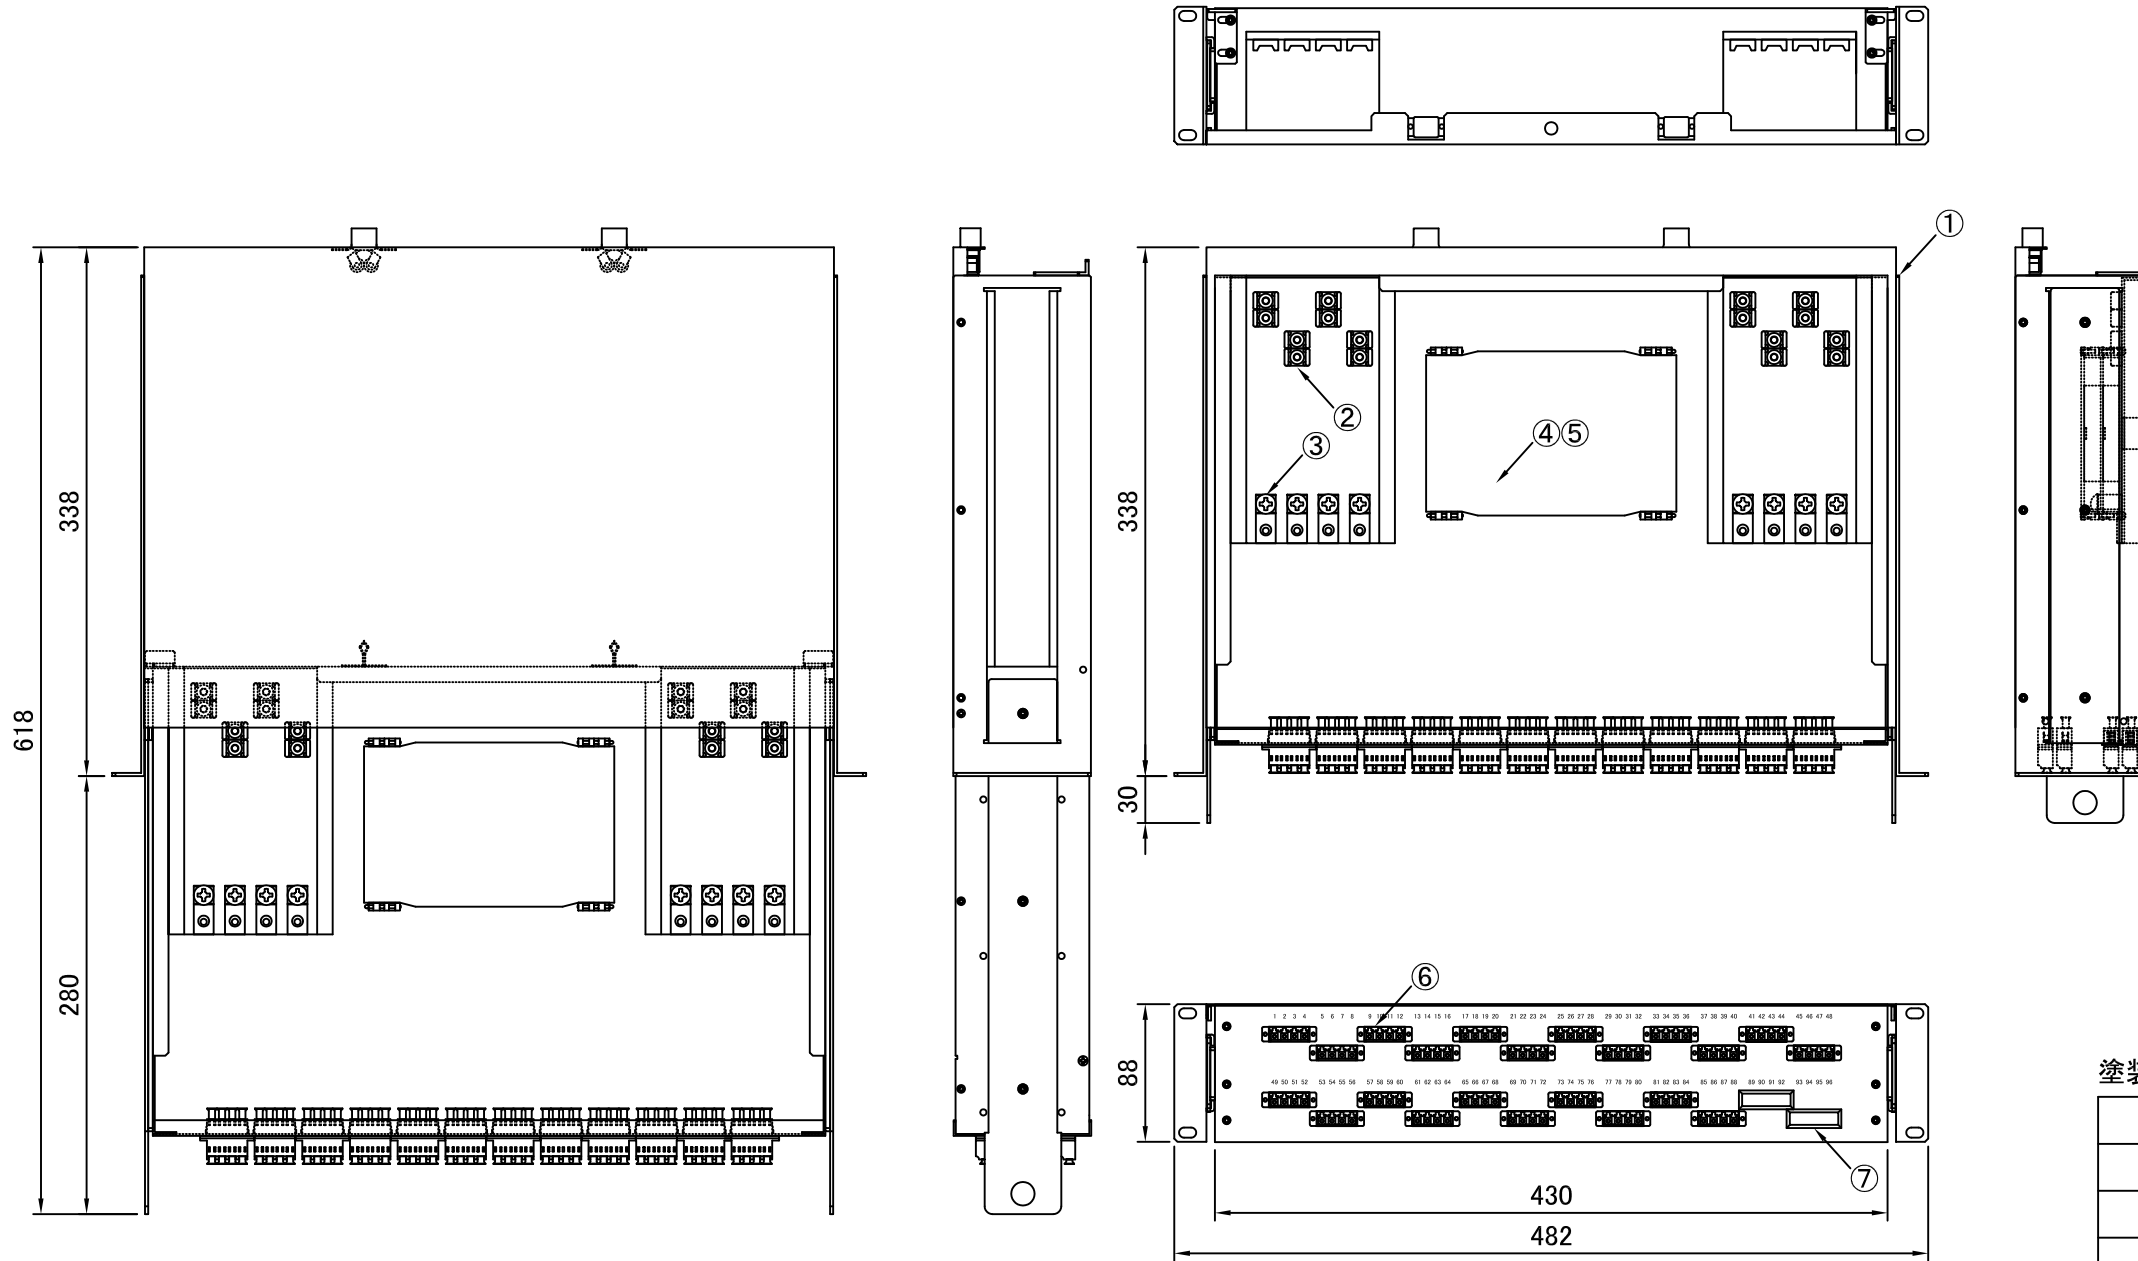

REV.1.LCアダプタ変更 H23.12.26 谷野  
 REV.2.前面パネル固定変更 H25.11.11 谷野  
 REV.3.テンションクランプ変更 H26.01.15 谷野

塗装色:黒(N1.5 半ツヤ)

品番	品名	型番	材質	個数	備考
	化粧ビス (M5)			4	付属品
	結束バンド			16	付属品
	コード収納クランプ	LWS-3M		4	付属品
	多心用融着スリーブ	S-924		22	付属品
⑦	blank panel			2	
⑥	4連LCアダプタ			22	
⑤	融着収納トレー	BX-TR11		1	中間
④	融着収納トレー	BX-TR10		1	蓋付
③	テンションクランプ			8	
②	ケーブルクランプ	TM2S8-C0		16	
①	本体	S8830SL	SPCC	1	スライドタイプ

第三角法 3RD ANGLE PROJECTION	承認	検図	名称 ラックmount型 スプライスボックス (2U) SBX-S8830SL-C8-LC88/96-TP
	設計 20.06.01 谷野	製図 20.06.01 谷野	
尺度 1/5			図面番号 18412220
単位 mm	大洋電機株式会社 TAIYO ELECTRIC CO.,LTD.		
			変更回数 3