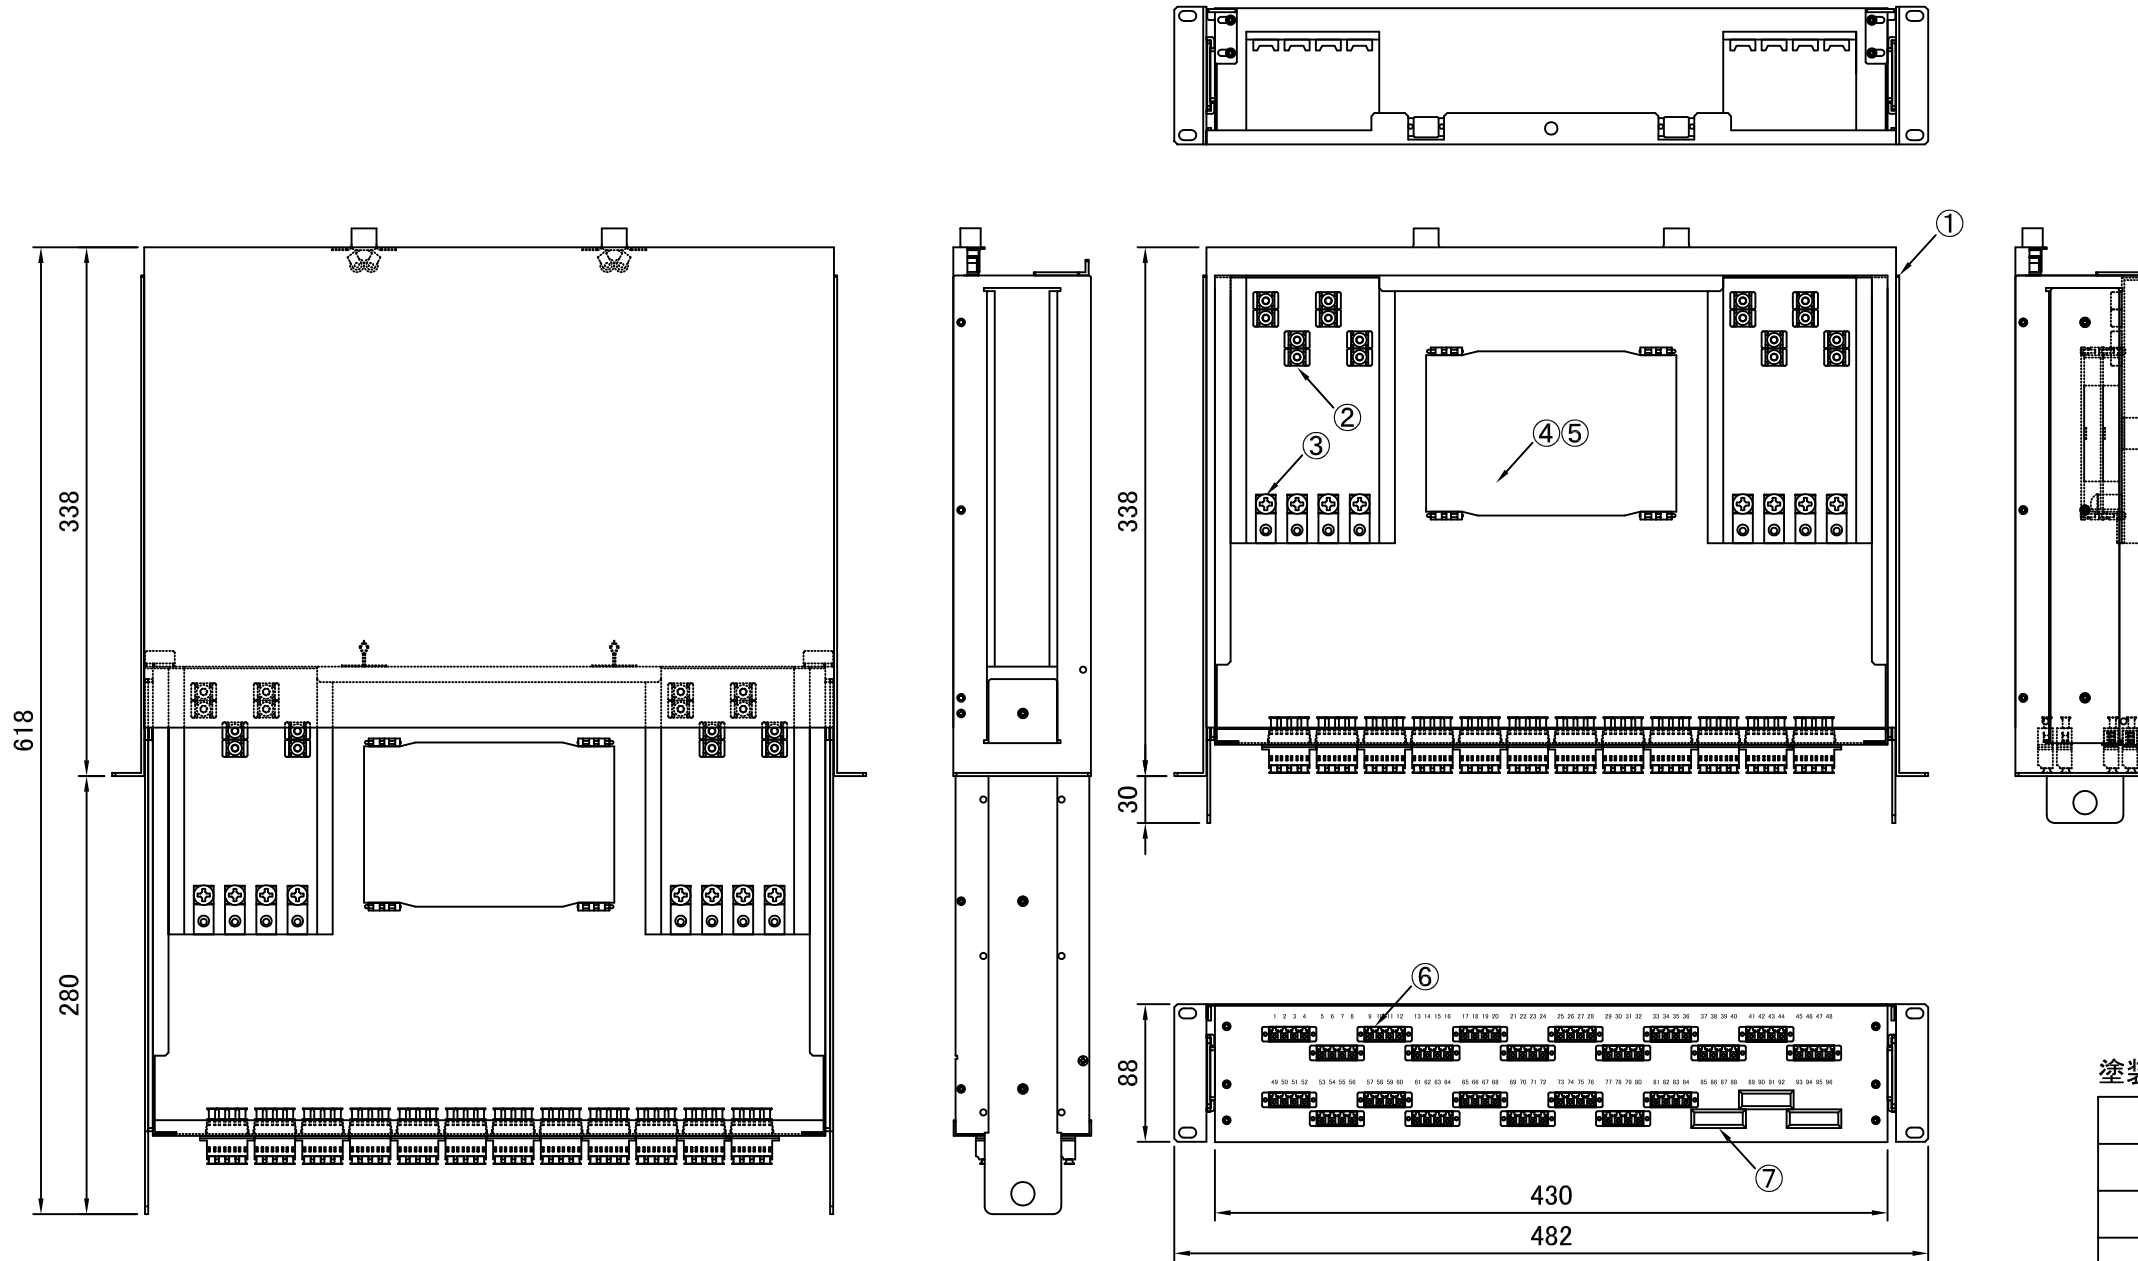

REV.1.LCアダプタ変更 H23.12.26 谷野
 REV.2.前面パネル固定変更 H25.11.11 谷野
 REV.3.テンションクランプ変更 H26.01.15 谷野

塗装色:黒(N1.5 半ツヤ)

品番	品名	型番	材質	個数	備考
	化粧ビス (M5)			4	付属品
	結束バンド			16	付属品
	コード収納クランプ	LWS-3M		4	付属品
	多心用融着スリーブ	S-924		21	付属品
⑦	blank panel			3	
⑥	4連LCアダプタ			21	
⑤	融着収納トレイ	BX-TR11		1	中間
④	融着収納トレイ	BX-TR10		1	蓋付
③	テンションクランプ			8	
②	ケーブルクランプ	TM2S8-C0		16	
①	本体	S8830SL	SPCC	1	スライドタイプ

第三角法 3RD ANGLE PROJECTION	承認	検図	名称 ラックマウント型 スプライスボックス (2U) SBX-S8830SL-C8-LC84/96-TP
	設計 20.06.01 谷野	製図 20.06.01 谷野	
尺度 1/5			図面番号 18412210
単位 mm	大洋電機株式会社 TAIYO ELECTRIC CO.,LTD.		
			変更回数 3