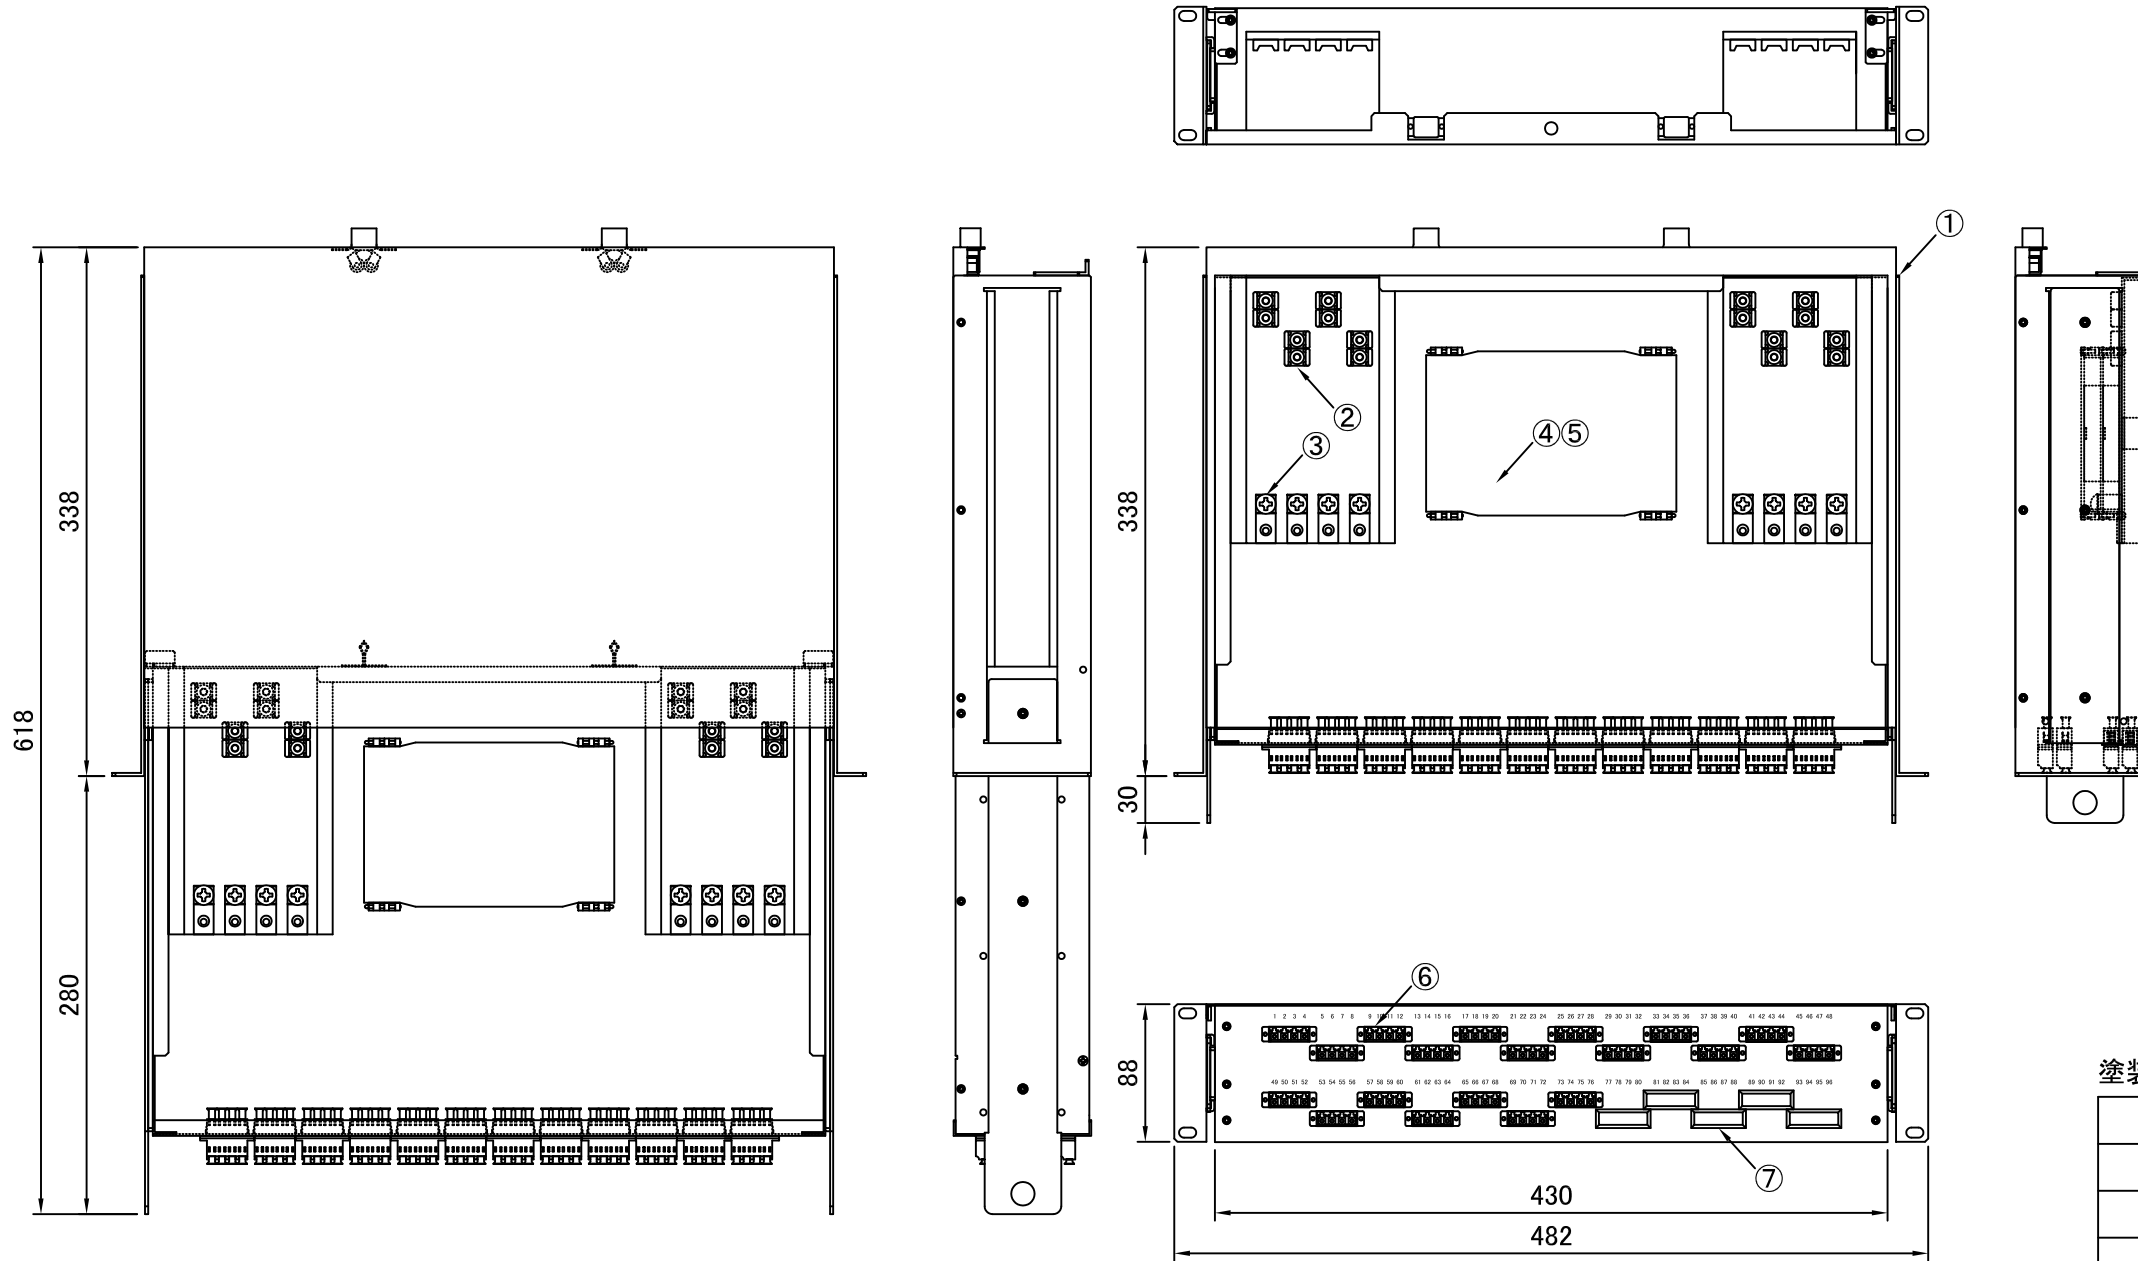

REV.1.LCアダプタ変更 H23.12.26 谷野
 REV.2.前面パネル固定変更 H25.11.11 谷野
 REV.3.テンションクランプ変更 H26.01.15 谷野

塗装色:黒(N1.5 半ツヤ)

品番	品名	型番	材質	個数	備考
	化粧ビス (M5)			4	付属品
	結束バンド			16	付属品
	コード収納クランプ	LWS-3M		4	付属品
	多心用融着スリーブ	S-924		19	付属品
⑦	blankパネル			5	
⑥	4連LCアダプタ			19	
⑤	融着収納トレイ	BX-TR11		1	中間
④	融着収納トレイ	BX-TR10		1	蓋付
③	テンションクランプ			8	
②	ケーブルクランプ	TM2S8-C0		16	
①	本体	S8830SL	SPCC	1	スライドタイプ

第三角法 3RD ANGLE PROJECTION	承認	検図	名称 ラックマウント型 スプライスボックス (2U) SBX-S8830SL-C8-LC76/96-TP
	設計 20.06.01 谷野	製図 20.06.01 谷野	
尺度 1/5			図面番号 18412190
単位 mm	大洋電機株式会社 TAIYO ELECTRIC CO.,LTD.		
			変更回数 3