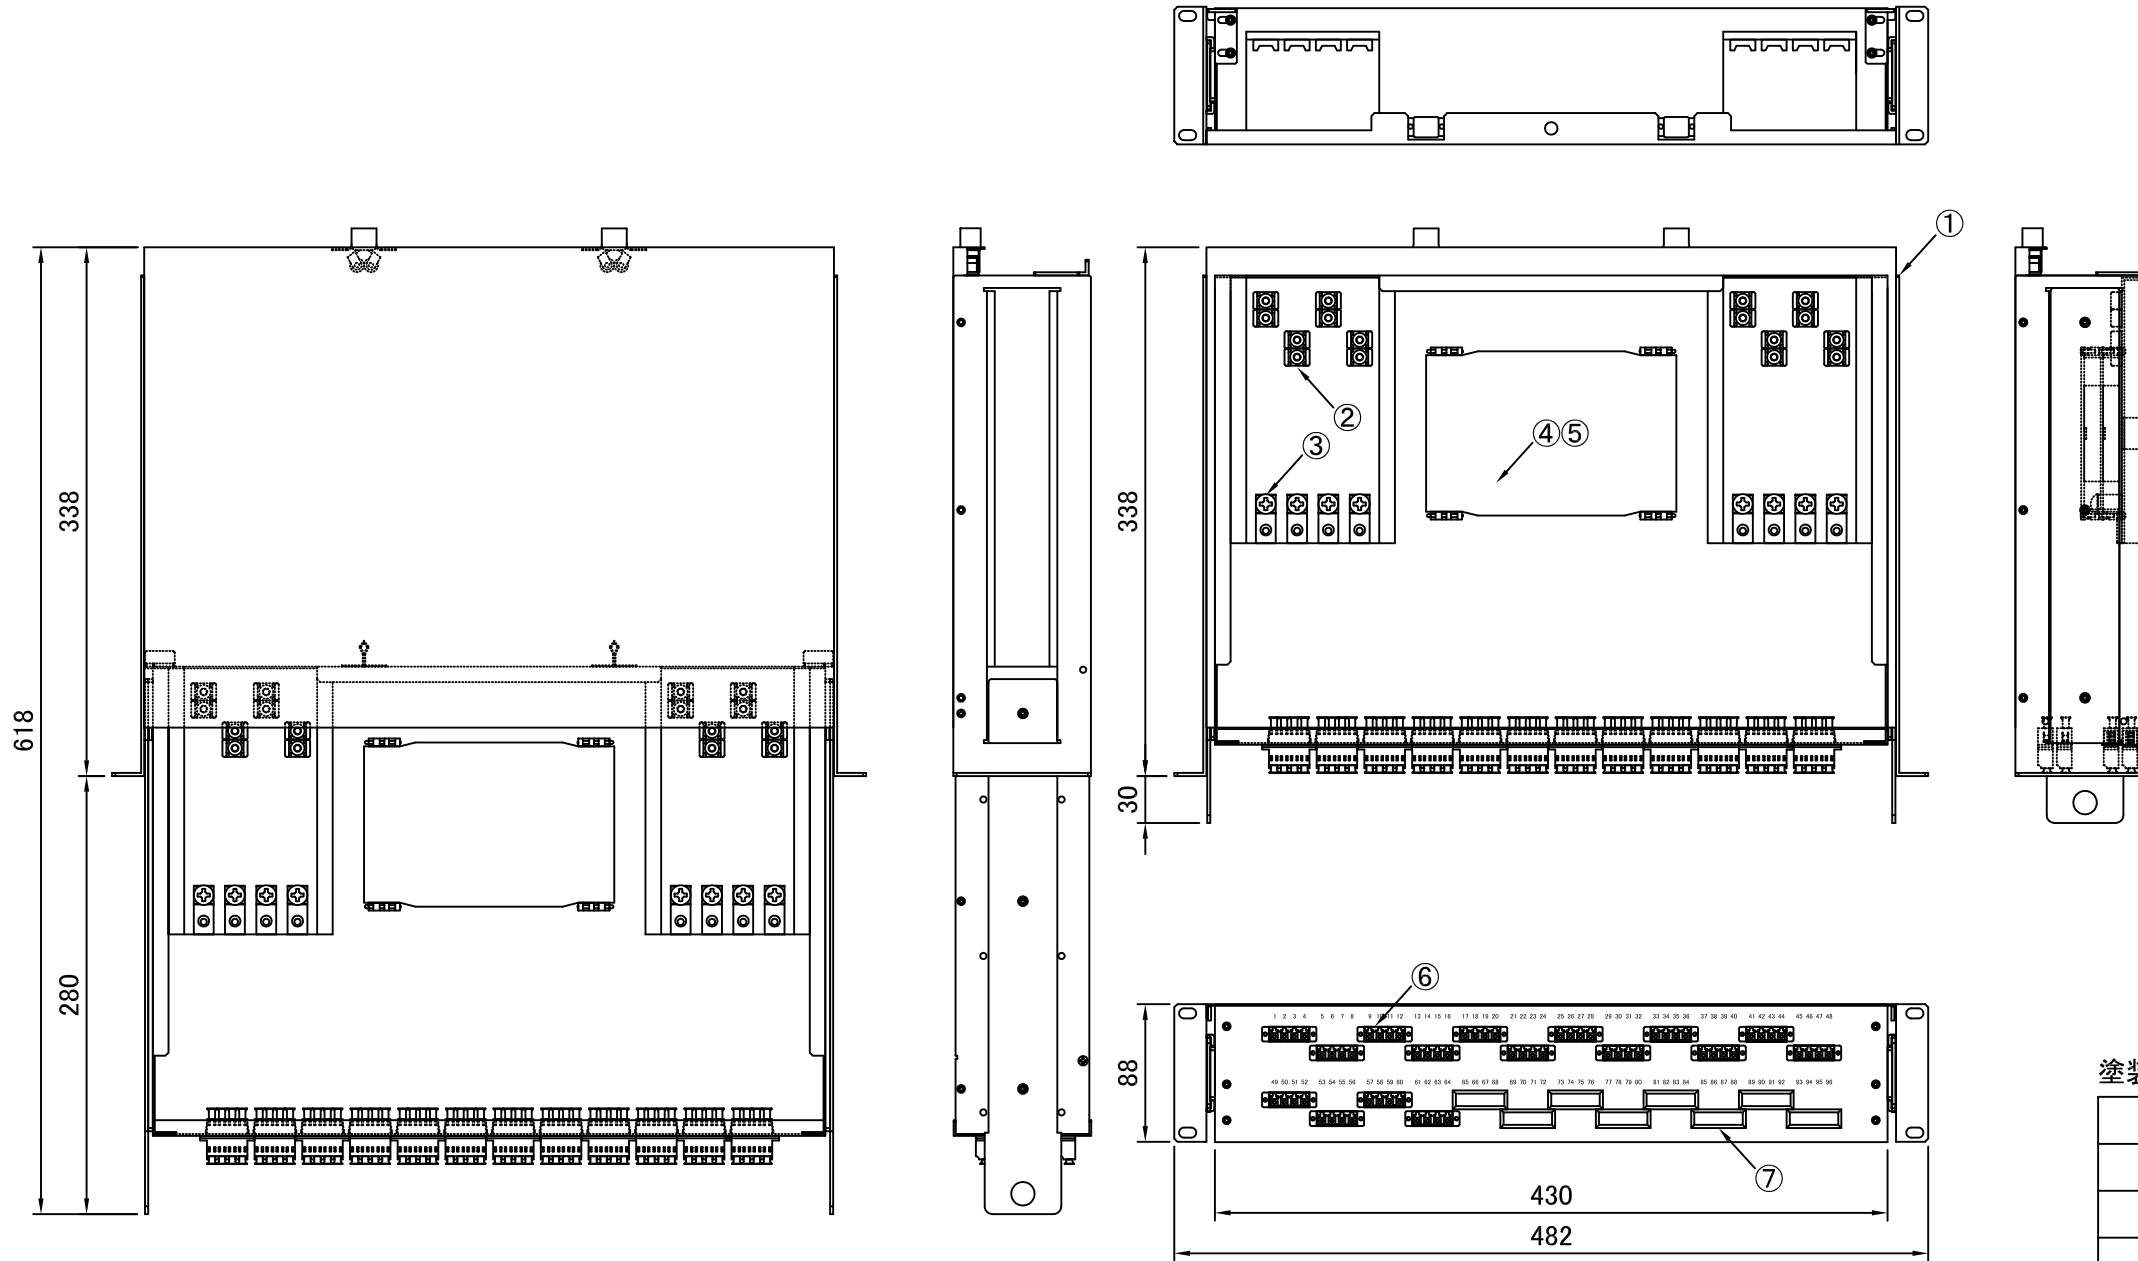

REV.1.LCアダプタ変更 H23.12.26 谷野
 REV.2.前面パネル固定変更 H25.11.11 谷野
 REV.3.テンションクランプ変更 H26.01.15 谷野

塗装色:黒(N1.5 半ツヤ)

品番	品名	型番	材質	個数	備考
	化粧ビス (M5)			4	付属品
	結束バンド			16	付属品
	コード収納クランプ	LWS-3M		4	付属品
	多心用融着スリーブ	S-924		16	付属品
⑦	blankパネル			8	
⑥	4連LCアダプタ			16	
⑤	融着収納トレイ	BX-TR11		1	中間
④	融着収納トレイ	BX-TR10		1	蓋付
③	テンションクランプ			8	
②	ケーブルクランプ	TM2S8-C0		16	
①	本体	S8830SL	SPCC	1	スライドタイプ

第三角法 3RD ANGLE PROJECTION	承認	検図	名称 ラックマウント型 スプライスボックス (2U) SBX-S8830SL-C8-LC64/96-TP
	設計 20.06.01 谷野	製図 20.06.01 谷野	
尺度 1/5			図面番号 18412160
単位 mm	大洋電機株式会社 TAIYO ELECTRIC CO.,LTD.		
			変更回数 3