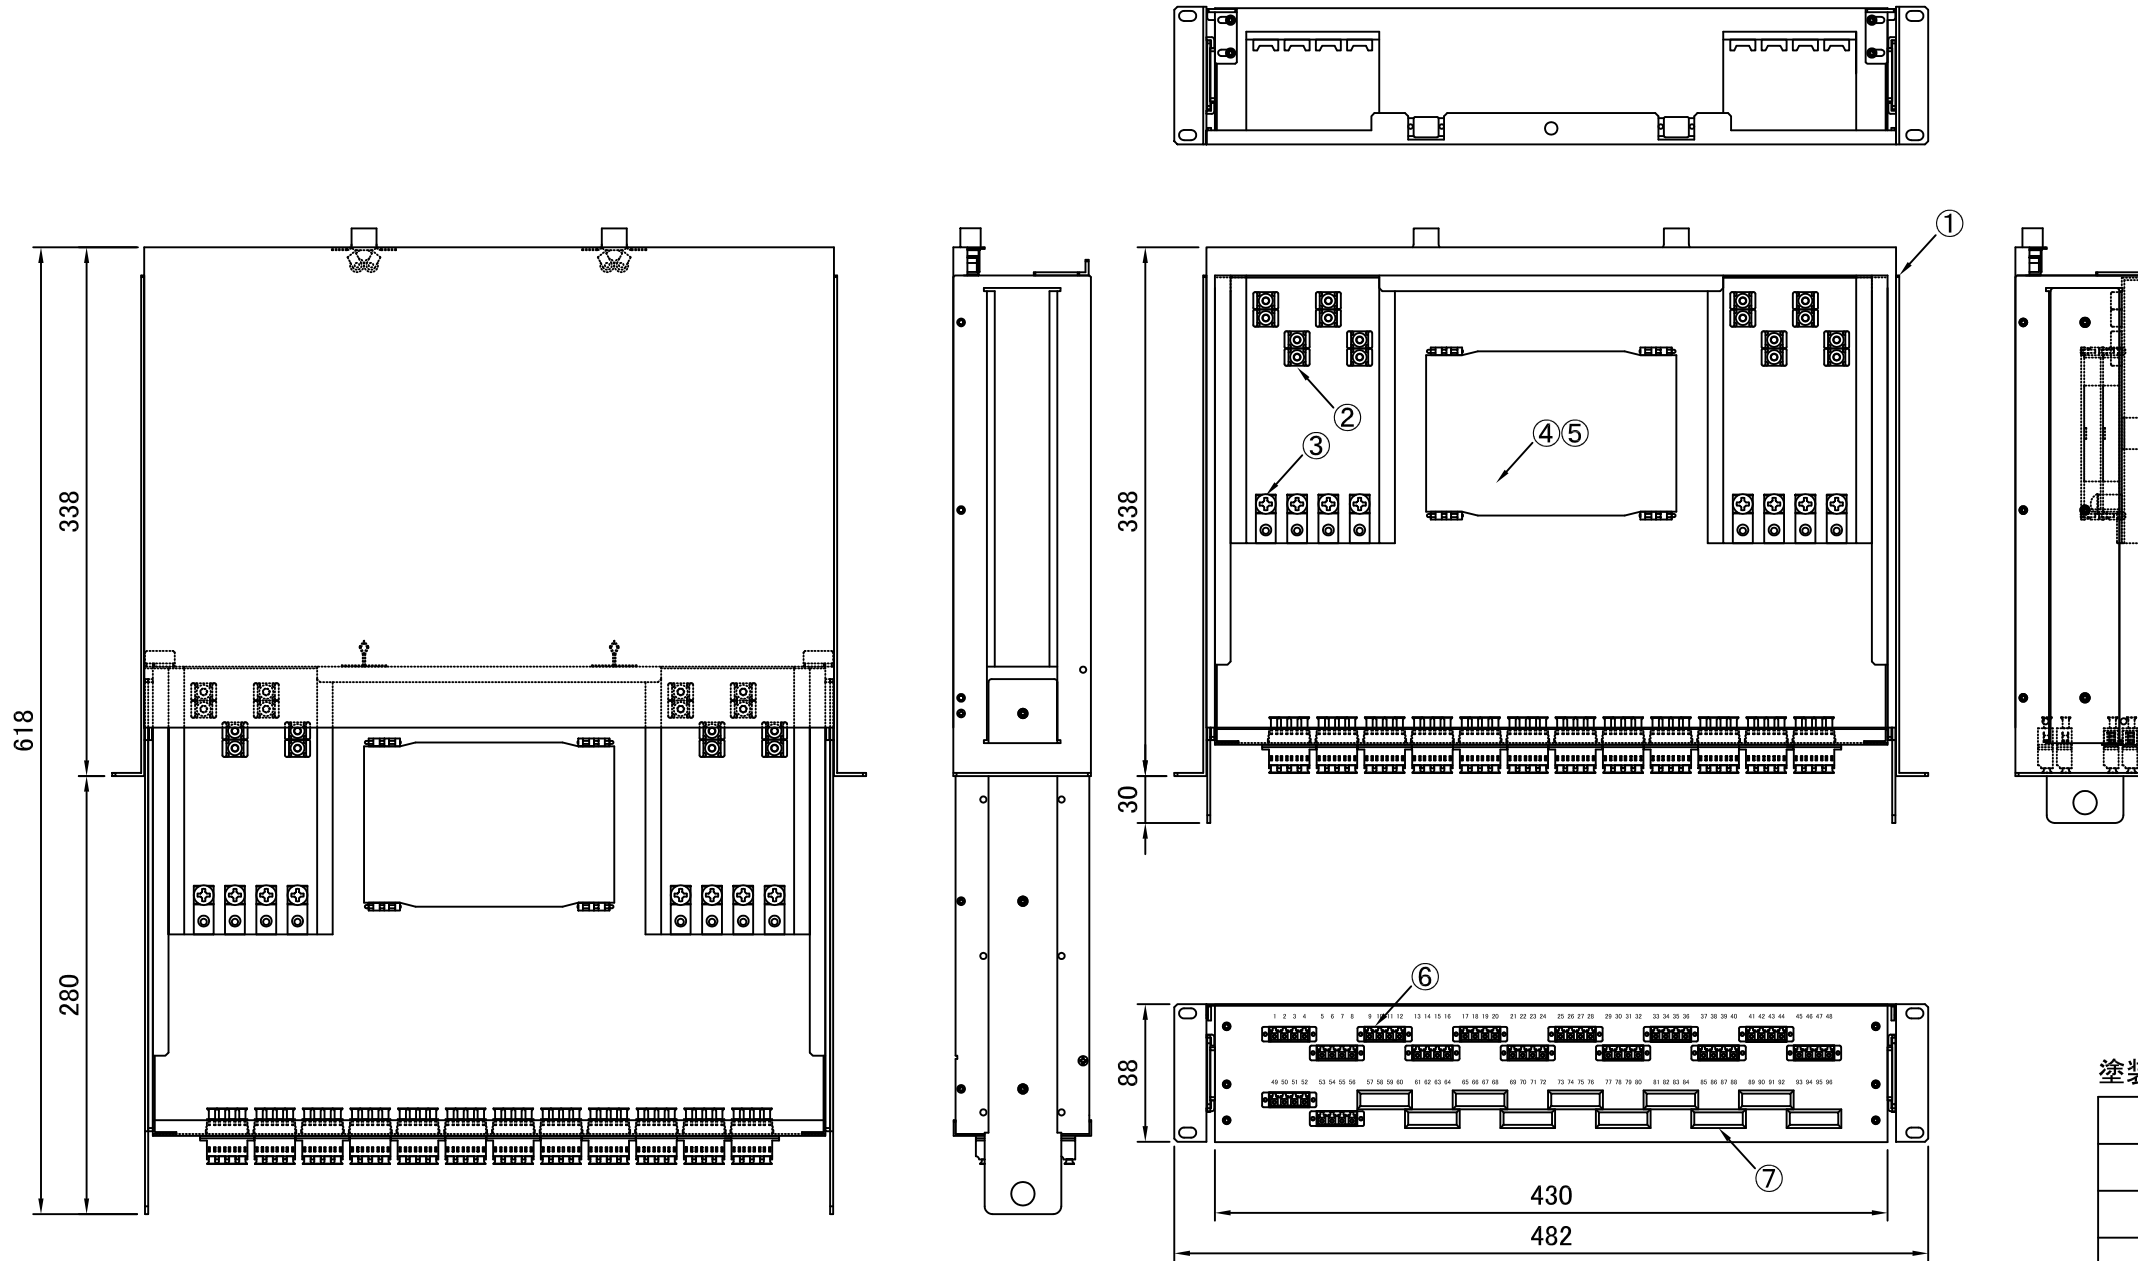

REV.1.LCアダプタ変更 H23.12.26 谷野
 REV.2.前面パネル固定変更 H25.11.11 谷野
 REV.3.テンションクランプ変更 H26.01.15 谷野

塗装色:黒(N1.5 半ツヤ)

品番	品名	型番	材質	個数	備考
	化粧ビス (M5)			4	付属品
	結束バンド			16	付属品
	コード収納クランプ	LWS-3M		4	付属品
	多心用融着スリーブ	S-924		14	付属品
⑦	blankパネル			10	
⑥	4連LCアダプタ			14	
⑤	融着収納トレー	BX-TR11		1	中間
④	融着収納トレー	BX-TR10		1	蓋付
③	テンションクランプ			8	
②	ケーブルクランプ	TM2S8-C0		16	
①	本体	S8830SL	SPCC	1	スライドタイプ

第三角法 3RD ANGLE PROJECTION	承認	検図	名称 ラックマウント型 スプライスボックス (2U) SBX-S8830SL-C8-LC56/96-TP
	設計 20.06.01 谷野	製図 20.06.01 谷野	
尺度 1/5			図面番号 18412140
単位 mm	大洋電機株式会社 TAIYO ELECTRIC CO.,LTD.		
			変更回数 3