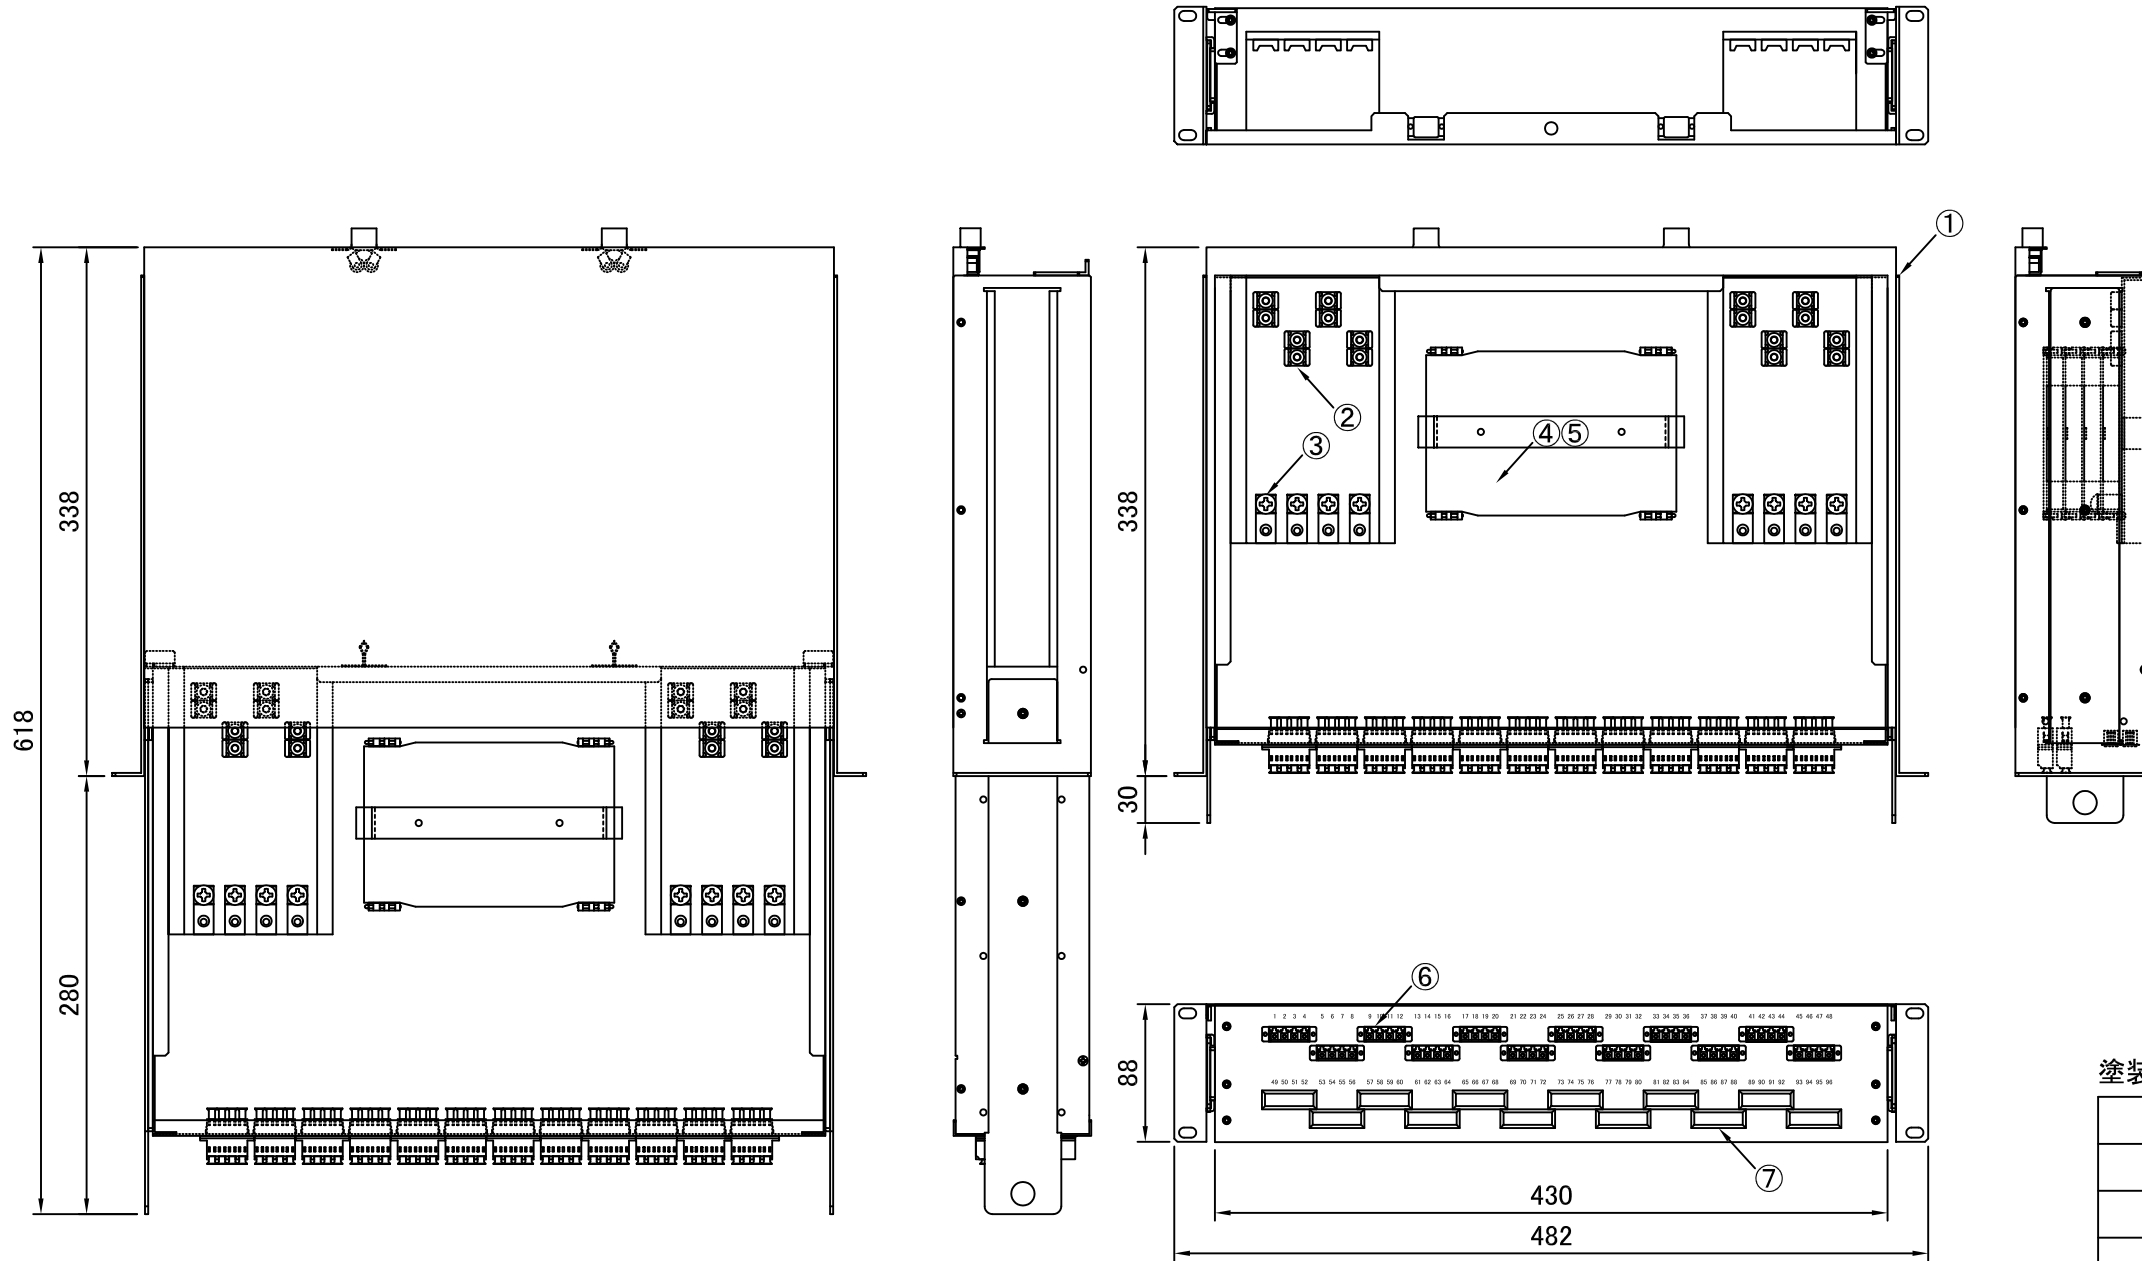

REV.1.LCアダプタ変更 H23.12.26 谷野
 REV.2.前面パネル固定変更 H25.11.11 谷野
 REV.3.テンションクランプ変更 H26.01.15 谷野

塗装色:黒(N1.5 半ツヤ)

品番	品名	型番	材質	個数	備考
	化粧ビス (M5)			4	付属品
	結束バンド			16	付属品
	コード収納クランプ	LWS-3M		4	付属品
	単心用融着スリーブ	BX-SLB60		48	付属品
⑦	blank panel			12	
⑥	4連LCアダプタ			12	
⑤	融着収納トレー	BX-TR11		3	中間
④	融着収納トレー	BX-TR10		1	蓋付
③	テンションクランプ			8	
②	ケーブルクランプ	TM2S8-C0		16	
①	本体	S8830SL	SPCC	1	スライドタイプ

第三角法 3RD ANGLE PROJECTION	承認	検図	名称 ラックマウント型 スプライスボックス (2U) SBX-S8830SL-C8-LC48/96
	設計 20.06.01 谷野	製図 20.06.01 谷野	
尺度 1/5			図面番号 18034120
単位 mm	大洋電機株式会社 TAIYO ELECTRIC CO.,LTD.		
			変更回数 3