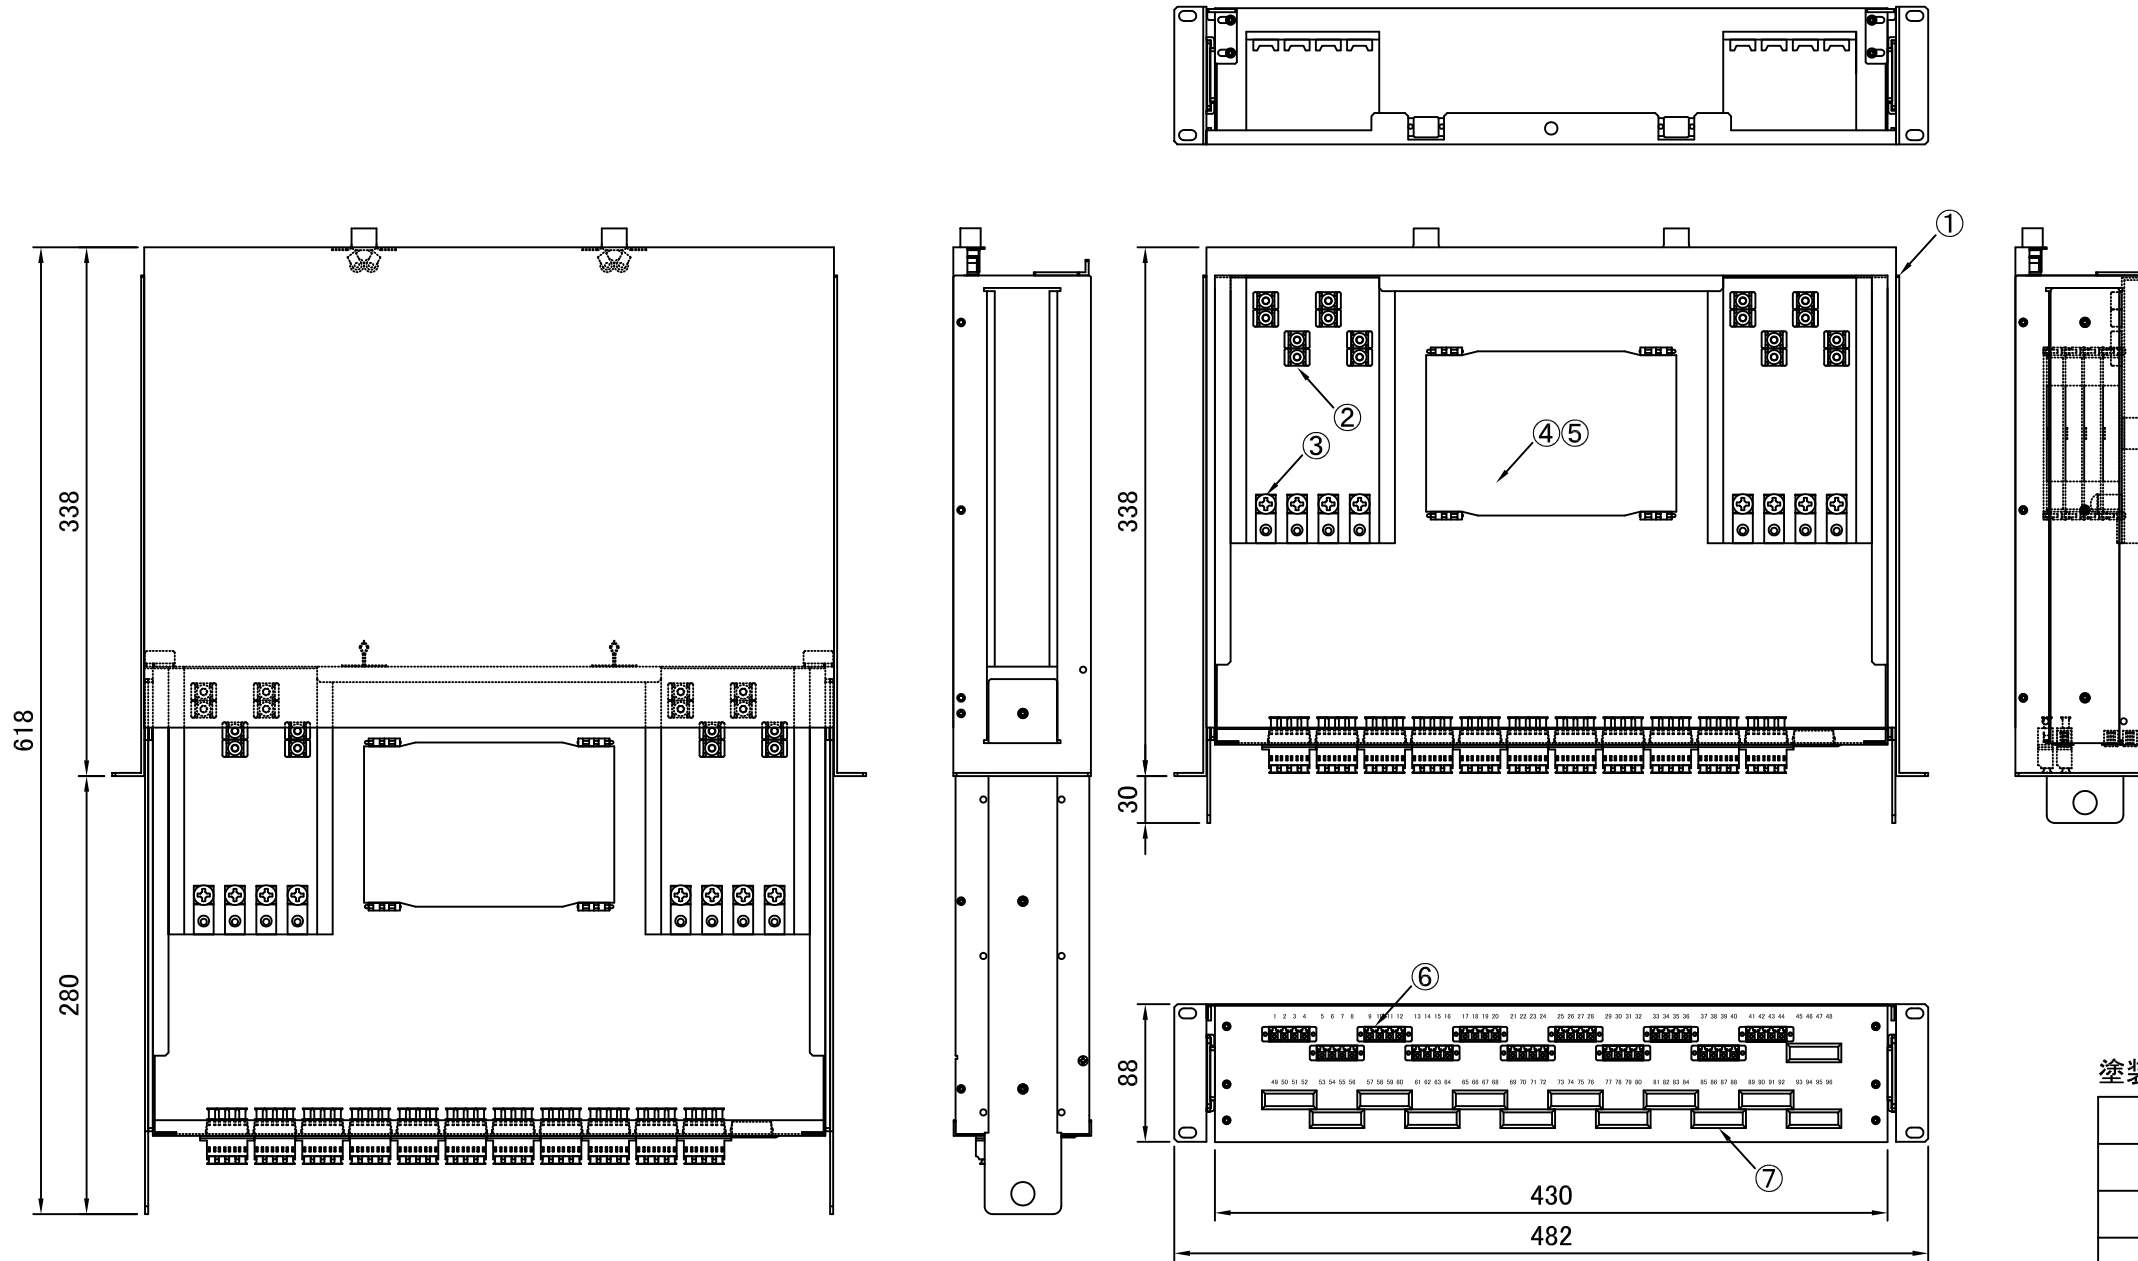

REV.1.LCアダプタ変更 H23.12.26 谷野
 REV.2.前面パネル固定変更 H25.11.11 谷野
 REV.3.テンションクランプ変更 H26.01.15 谷野

塗装色:黒(N1.5 半ツヤ)

品番	品名	型番	材質	個数	備考
	化粧ビス (M5)			4	付属品
	結束バンド			16	付属品
	コード収納クランプ	LWS-3M		4	付属品
	単心用融着スリーブ	BX-SLB60		44	付属品
⑦	blankパネル			13	
⑥	4連LCアダプタ			11	
⑤	融着収納トレー	BX-TR11		3	中間
④	融着収納トレー	BX-TR10		1	蓋付
③	テンションクランプ			8	
②	ケーブルクランプ	TM2S8-C0		16	
①	本体	S8830SL	SPCC	1	スライドタイプ

第三角法 3RD ANGLE PROJECTION	承認	検図	名称 ラックマウント型 スプライスボックス (2U) SBX-S8830SL-C8-LC44/96
	設計 20.06.01 谷野	製図 20.06.01 谷野	
尺度 1/5			図面番号 18034110
単位 mm	大洋電機株式会社 TAIYO ELECTRIC CO.,LTD.		
			変更回数 3