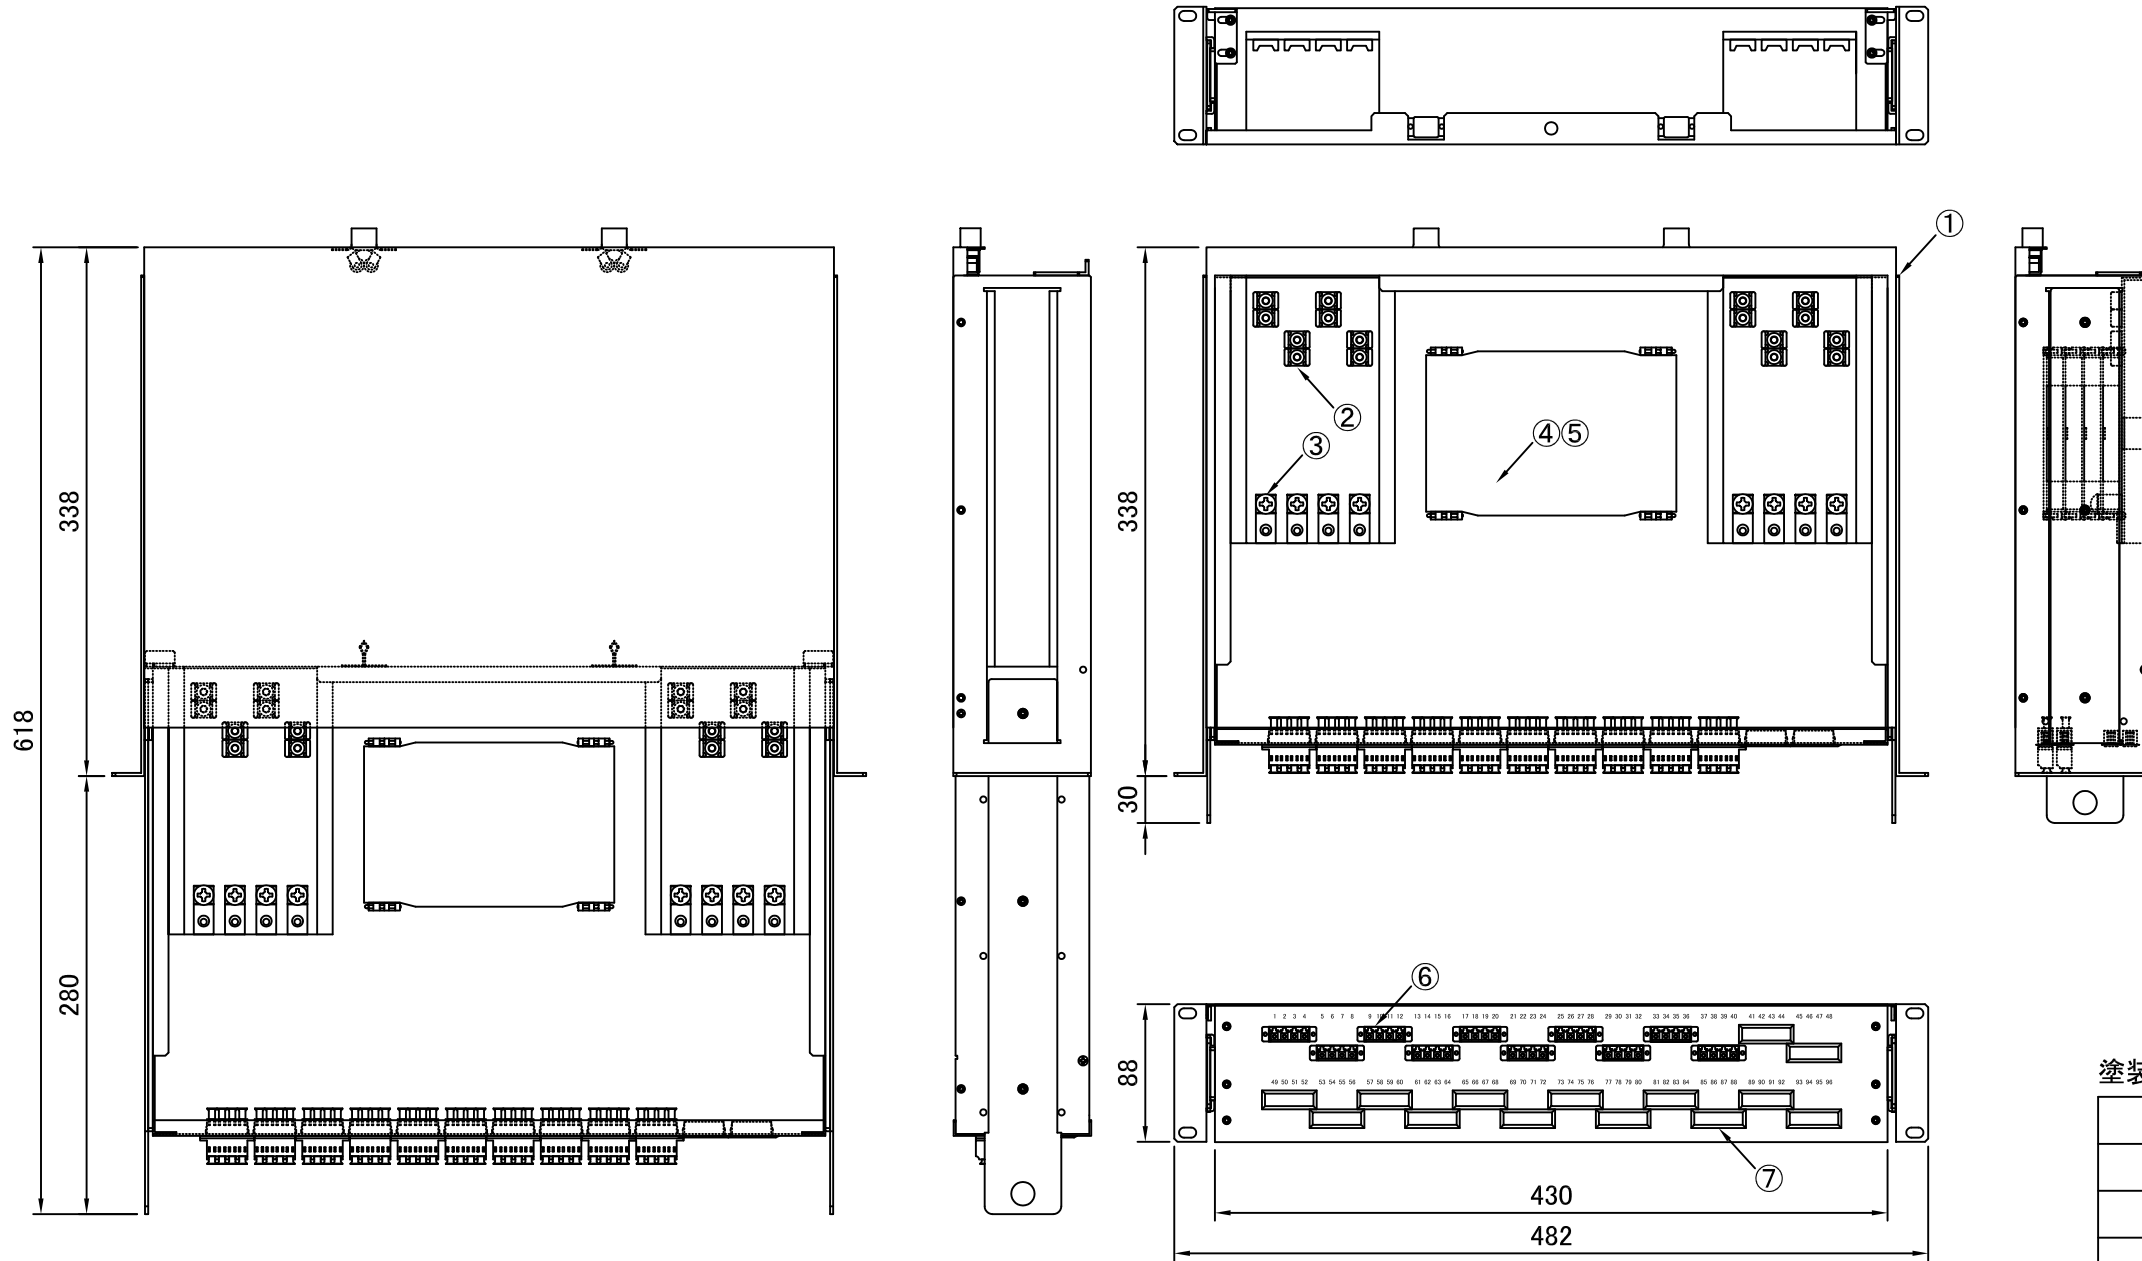

REV.1.LCアダプタ変更 H23.12.26 谷野
 REV.2.前面パネル固定変更 H25.11.11 谷野
 REV.3.テンションクランプ変更 H26.01.15 谷野

塗装色:黒(N1.5 半ツヤ)

品番	品名	型番	材質	個数	備考
	化粧ビス (M5)			4	付属品
	結束バンド			16	付属品
	コード収納クランプ	LWS-3M		4	付属品
	単心用融着スリーブ	BX-SLB60		40	付属品
⑦	blankパネル			14	
⑥	4連LCアダプタ			10	
⑤	融着収納トレイ	BX-TR11		3	中間
④	融着収納トレイ	BX-TR10		1	蓋付
③	テンションクランプ			8	
②	ケーブルクランプ	TM2S8-C0		16	
①	本体	S8830SL	SPCC	1	スライドタイプ

第三角法 3RD ANGLE PROJECTION	承認	検図	名称 ラックマウント型 スプライスボックス (2U) SBX-S8830SL-C8-LC40/96
	設計 20.06.01 谷野	製図 20.06.01 谷野	
尺度 1/5			図面番号 18034100
単位 mm	大洋電機株式会社 TAIYO ELECTRIC CO.,LTD.		
			変更回数 3