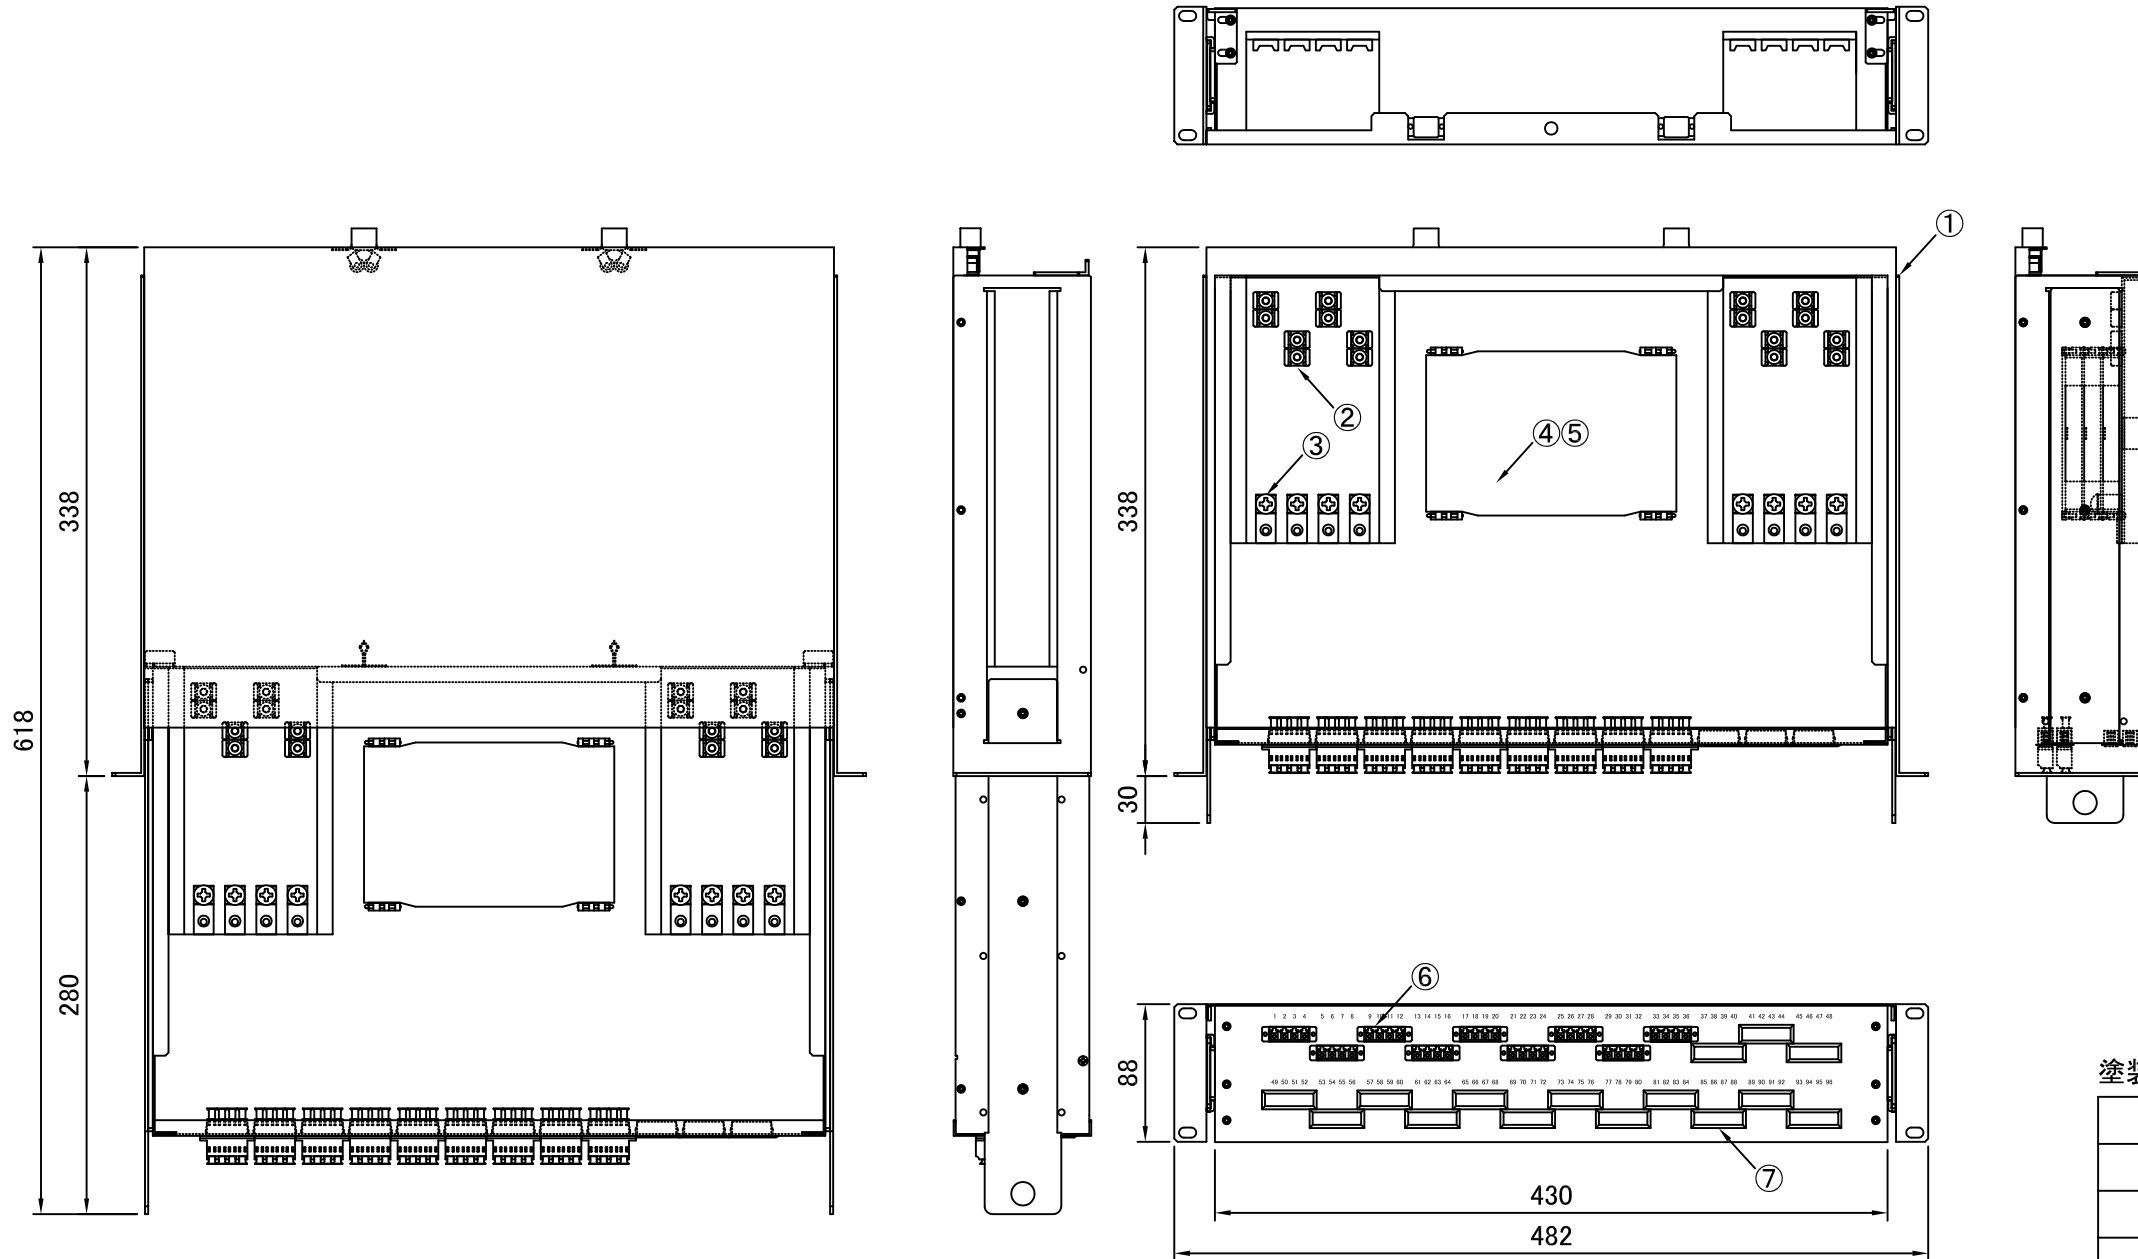

REV.1.LCアダプタ変更 H23.12.26 谷野
 REV.2.前面パネル固定変更 H25.11.11 谷野
 REV.3.テンションクランプ変更 H26.01.15 谷野

塗装色:黒(N1.5 半ツヤ)

品番	品名	型番	材質	個数	備考
	化粧ビス (M5)			4	付属品
	結束バンド			16	付属品
	コード収納クランプ	LWS-3M		4	付属品
	単心用融着スリーブ	BX-SLB60		36	付属品
⑦	ブランクパネル			15	
⑥	4連LCアダプタ			9	
⑤	融着収納トレー	BX-TR11		2	中間
④	融着収納トレー	BX-TR10		1	蓋付
③	テンションクランプ			8	
②	ケーブルクランプ	TM2S8-C0		16	
①	本体	S8830SL	SPCC	1	スライドタイプ

第三角法 3RD ANGLE PROJECTION	承認	検図	名称		
尺度 1/5	設計 20.06.01 谷野	製図 20.06.01 谷野	ラックマウント型 スプライスボックス (2U) SBX-S8830SL-C8-LC36/96		
単位 mm	大洋電機株式会社 TAIYO ELECTRIC CO.,LTD.		図面番号 18034090	変更回数 3	