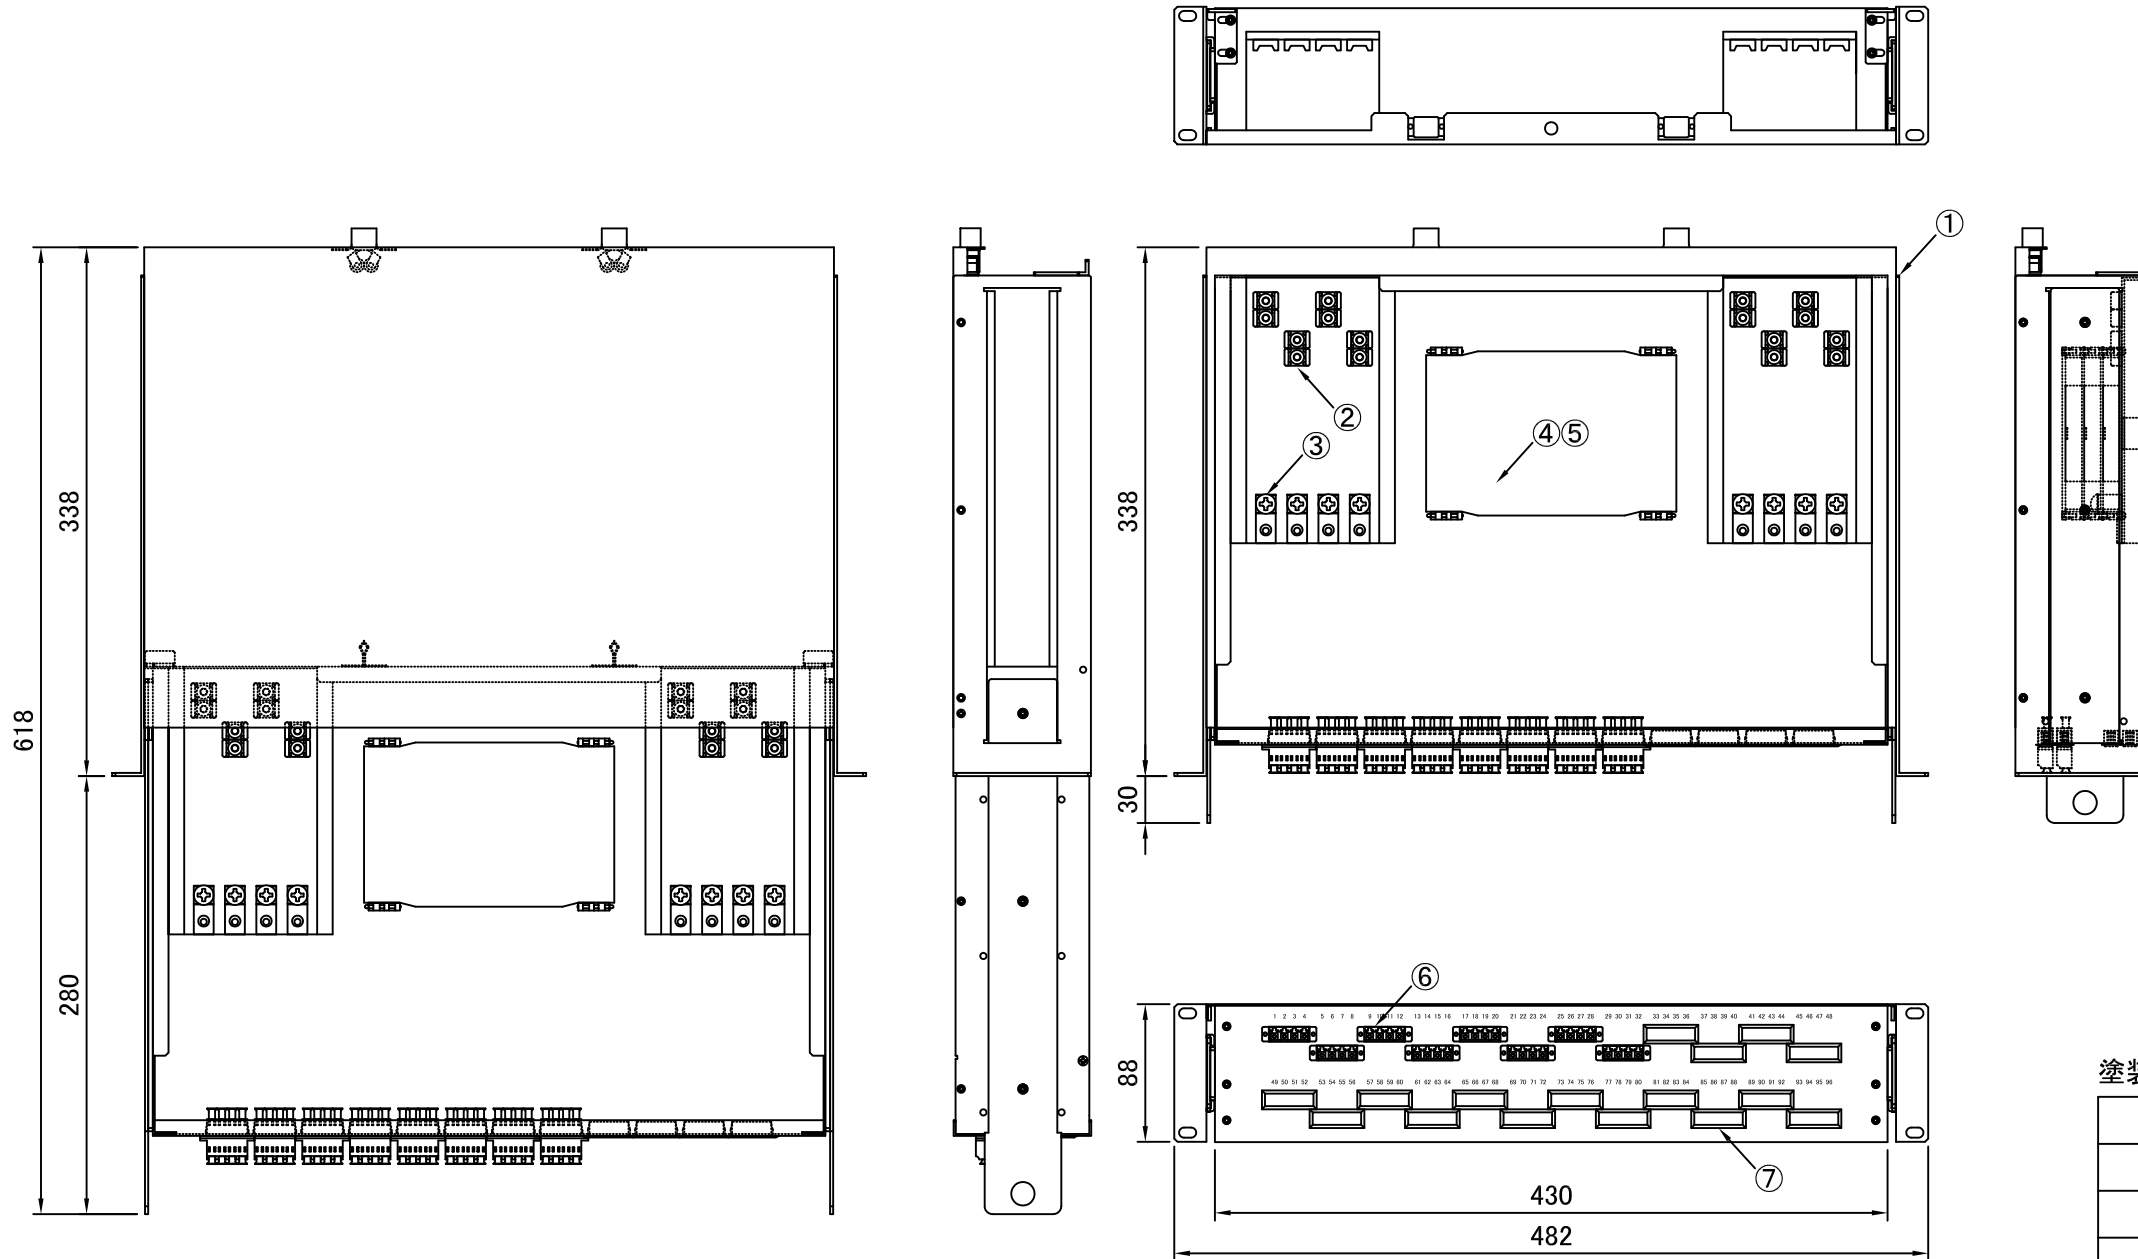

REV.1.LCアダプタ変更 H23.12.26 谷野
 REV.2.前面パネル固定変更 H25.11.11 谷野
 REV.3.テンションクランプ変更 H26.01.15 谷野

塗装色:黒(N1.5 半ツヤ)

品番	品名	型番	材質	個数	備考
	化粧ビス (M5)			4	付属品
	結束バンド			16	付属品
	コード収納クランプ	LWS-3M		4	付属品
	単心用融着スリーブ	BX-SLB60		32	付属品
⑦	blankパネル			17	
⑥	4連LCアダプタ			8	
⑤	融着収納トレー	BX-TR11		2	中間
④	融着収納トレー	BX-TR10		1	蓋付
③	テンションクランプ			8	
②	ケーブルクランプ	TM2S8-C0		16	
①	本体	S8830SL	SPCC	1	スライドタイプ

第三角法 3RD ANGLE PROJECTION	承認	検図	名称 ラックマウント型 スプライスボックス (2U) SBX-S8830SL-C8-LC32/96
	設計 20.06.01 谷野	製図 20.06.01 谷野	
尺度 1/5			図面番号 18034080
単位 mm	大洋電機株式会社 TAIYO ELECTRIC CO.,LTD.		
			変更回数 3