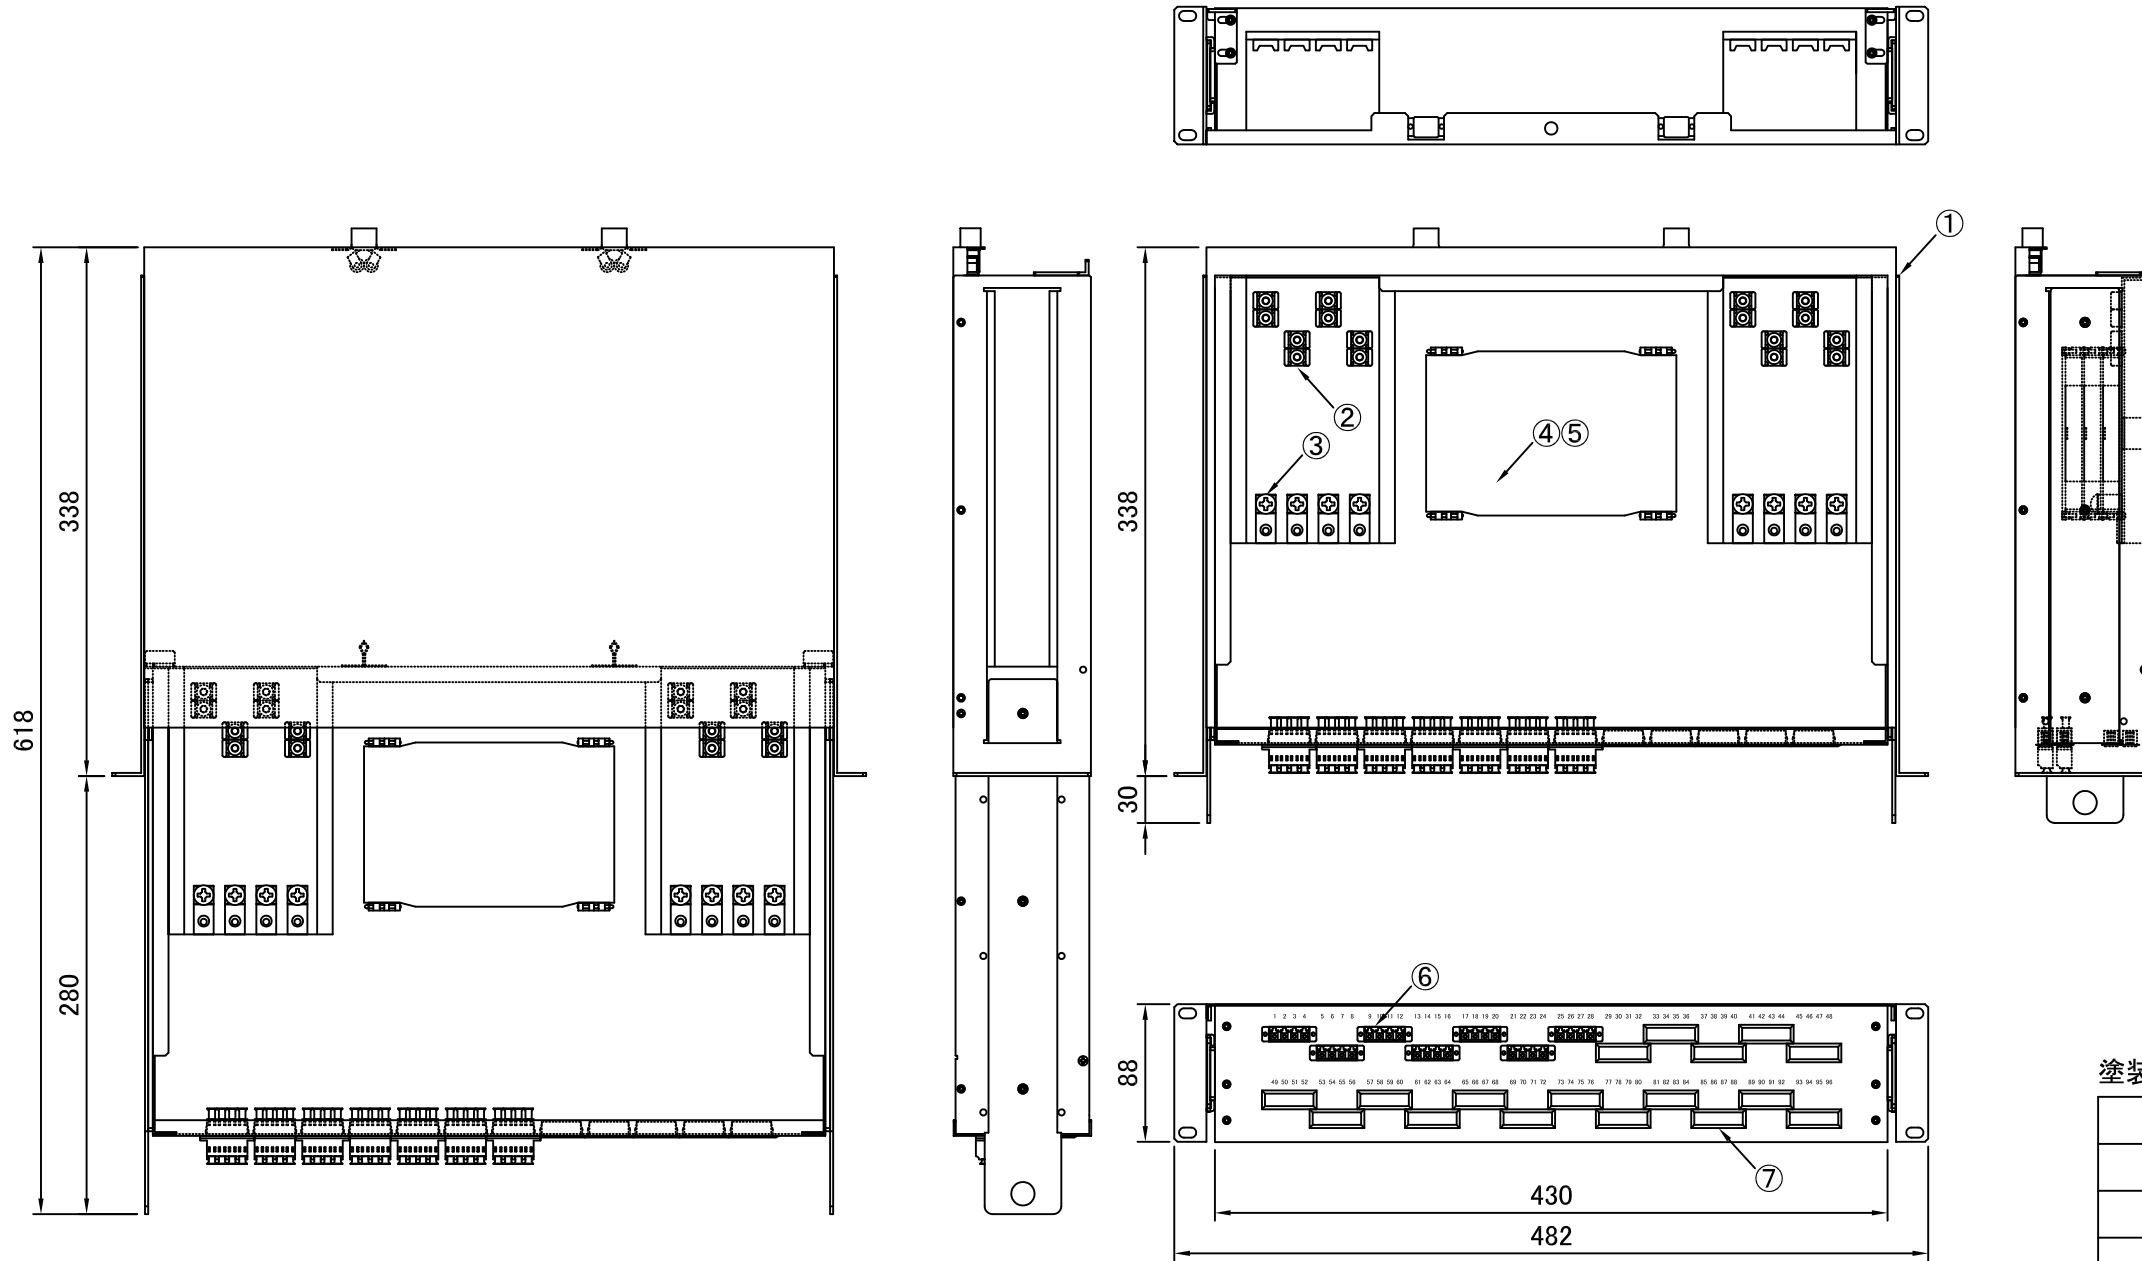

REV.1.LCアダプタ変更 H23.12.26 谷野
 REV.2.前面パネル固定変更 H25.11.11 谷野
 REV.3.テンションクランプ変更 H26.01.15 谷野

塗装色:黒(N1.5 半ツヤ)

品番	品名	型番	材質	個数	備考
	化粧ビス (M5)			4	付属品
	結束バンド			16	付属品
	コード収納クランプ	LWS-3M		4	付属品
	単心用融着スリーブ	BX-SLB60		28	付属品
⑦	ブランクパネル			17	
⑥	4連LCアダプタ			7	
⑤	融着収納トレー	BX-TR11		2	中間
④	融着収納トレー	BX-TR10		1	蓋付
③	テンションクランプ			8	
②	ケーブルクランプ	TM2S8-C0		16	
①	本体	S8830SL	SPCC	1	スライドタイプ

第三角法 3RD ANGLE PROJECTION	承認	検図	名称 ラックマウント型 スプライスボックス (2U) SBX-S8830SL-C8-LC28/96
	設計 20.06.01 谷野	製図 20.06.01 谷野	
尺度 1/5			図面番号 18034070
単位 mm	大洋電機株式会社 TAIYO ELECTRIC CO.,LTD.		
			変更回数 3