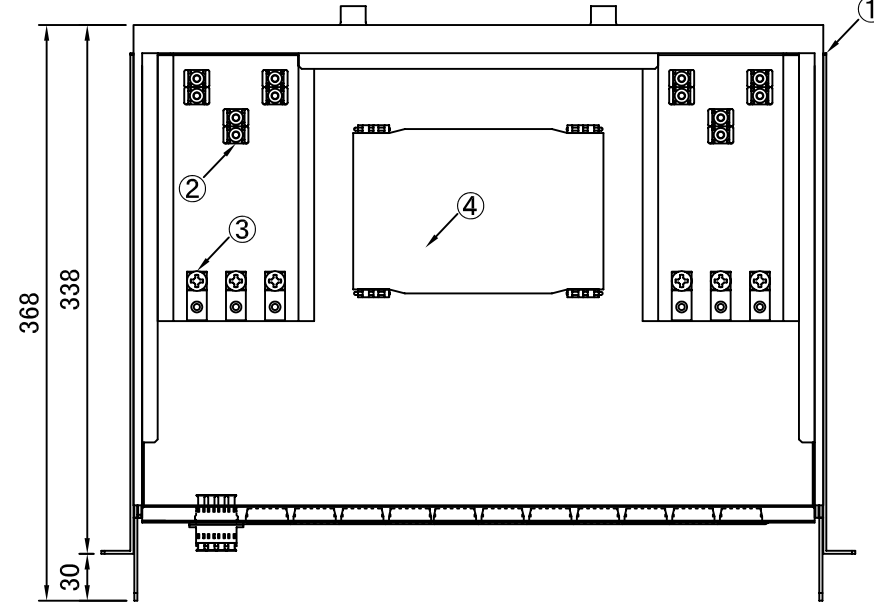

REV.1.LCアダプタ変更 H23.12.26 谷野
 REV.2.テンションクランプ変更 H26.01.15 谷野

塗装色:黒(N1.5 半ツヤ)

品番	品名	型番	材質	個数	備考
	化粧ビス (M5)			4	付属品
	結束バンド			12	付属品
	コード収納クランプ	LWS-3M		3	付属品
	単心用融着スリーブ	BX-SLB60		4	付属品
⑥	ブランクパネル	OFBPE-SC-3-01		11	
⑤	4連LCアダプタ			1	
④	融着収納トレー	BX-TR10		1	蓋付
③	テンションクランプ			6	
②	ケーブルクランプ	TM2S8-C0		12	
①	本体	S4430SL	SPCC	1	スライドタイプ

第三角法 3RD ANGLE PROJECTION	承認	検図	名称 ラックマウント型 スプライスボックス (1U) SBX-S4430SL-C6-LC4/48
	設計 20.06.01 谷野	製図 20.06.01 谷野	
尺度 1/5			図面番号 17064020
単位 mm	大洋電機株式会社 TAIYO ELECTRIC CO.,LTD.		
			変更回数 2