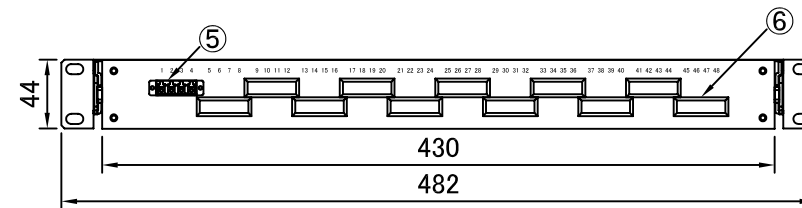

REV.1.LCアダプタ変更 H23.12.26 谷野
 REV.2.テンションクランプ変更 H26.01.15 谷野

塗装色:黒(N1.5 半ツヤ)

品番	品名	型番	材質	個数	備考
	化粧ビス (M5)			4	付属品
	結束バンド			12	付属品
	コード収納クランプ	LWS-3M		3	付属品
	単心用融着スリーブ	BX-SLB60		4	付属品
⑥	ブランクパネル	OFBPE-SC-3-01		11	
⑤	4連LCアダプタ			1	
④	融着収納トレー	BX-TR10		1	蓋付
③	テンションクランプ			6	
②	ケーブルクランプ	TM2S8-C0		12	
①	本体	S4430SL	SPCC	1	スライドタイプ

第三角法 3RD ANGLE PROJECTION	承認	検図	名称 ラックマウント型 スプライスボックス (1U) SBX-S4430SL-C6-LC4/48
	設計 20.06.01 谷野	製図 20.06.01 谷野	
尺度 1/5			図面番号 17064020
単位 mm	大洋電機株式会社 TAIYO ELECTRIC CO.,LTD.		
			変更回数 2