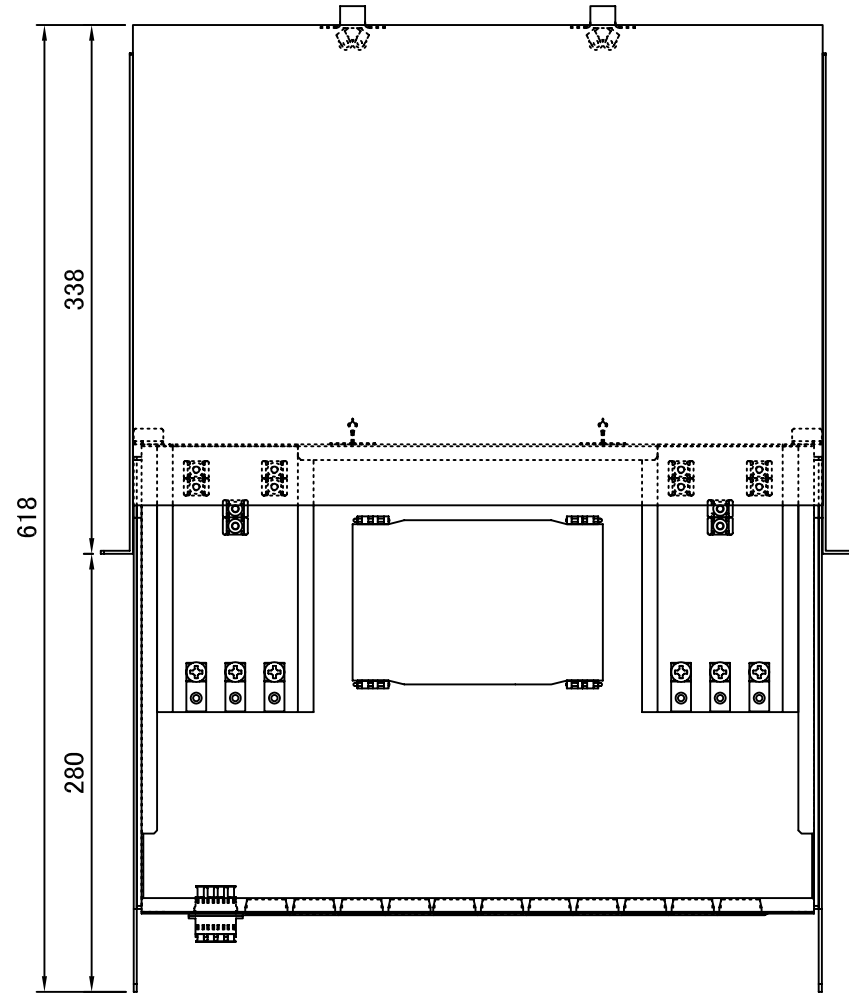

REV.1.LCアダプタ変更 H23.12.26 谷野
 REV.2.テンションクランプ変更 H26.01.15 谷野

塗装色:黒(N1.5 半ツヤ)

品番	品名	型番	材質	個数	備考
	化粧ビス (M5)			4	付属品
	結束バンド			12	付属品
	コード収納クランプ	LWS-3M		3	付属品
	単心用融着スリーブ	BX-SLB60		4	付属品
⑥	ブランクパネル	OFBPE-SC-3-01		11	
⑤	4連LCアダプタ			1	
④	融着収納トレー	BX-TR10		1	蓋付
③	テンションクランプ			6	
②	ケーブルクランプ	TM2S8-C0		12	
①	本体	S4430SL	SPCC	1	スライドタイプ

第三角法 3RD ANGLE PROJECTION	承認	検図	名称 ラックマウント型 スプライスボックス (1U) SBX-S4430SL-C6-LC4/48
	設計 20.06.01 谷野	製図 20.06.01 谷野	
尺度 1/5			図面番号 17064020
単位 mm	大洋電機株式会社 TAIYO ELECTRIC CO.,LTD.		
			変更回数 2