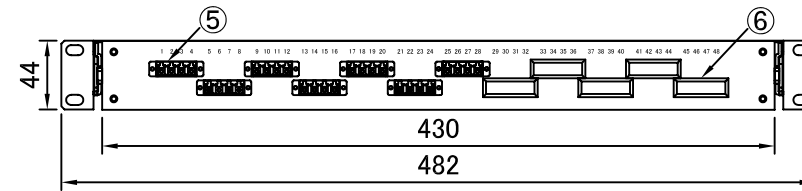

REV.1.LCアダプタ変更 H23.12.26 谷野  
 REV.2.テンションクランプ変更 H26.01.15 谷野

塗装色:黒(N1.5 半ツヤ)

品番	品名	型番	材質	個数	備考
	化粧ビス (M5)			4	付属品
	結束バンド			12	付属品
	コード収納クランプ	LWS-3M		3	付属品
	多心用融着スリーブ	S-924		7	付属品
⑥	ブランクパネル	OFBPE-SC-3-01		5	
⑤	4連LCアダプタ			7	
④	融着収納トレイ	BX-TR10		1	蓋付
③	テンションクランプ			6	
②	ケーブルクランプ	TM2S8-C0		12	
①	本体	S4430SL	SPCC	1	スライドタイプ

第三角法 3RD ANGLE PROJECTION	承認	検図	名称
尺度 1/5	設計 20.06.01 谷野	製図 20.06.01 谷野	ラックマウント型 スプライスボックス (1U) SBX-S4430SL-C6-LC28/48-TP
単位 mm	大洋電機株式会社 TAIYO ELECTRIC CO.,LTD.		
			図面番号 17414080
			変更回数 2