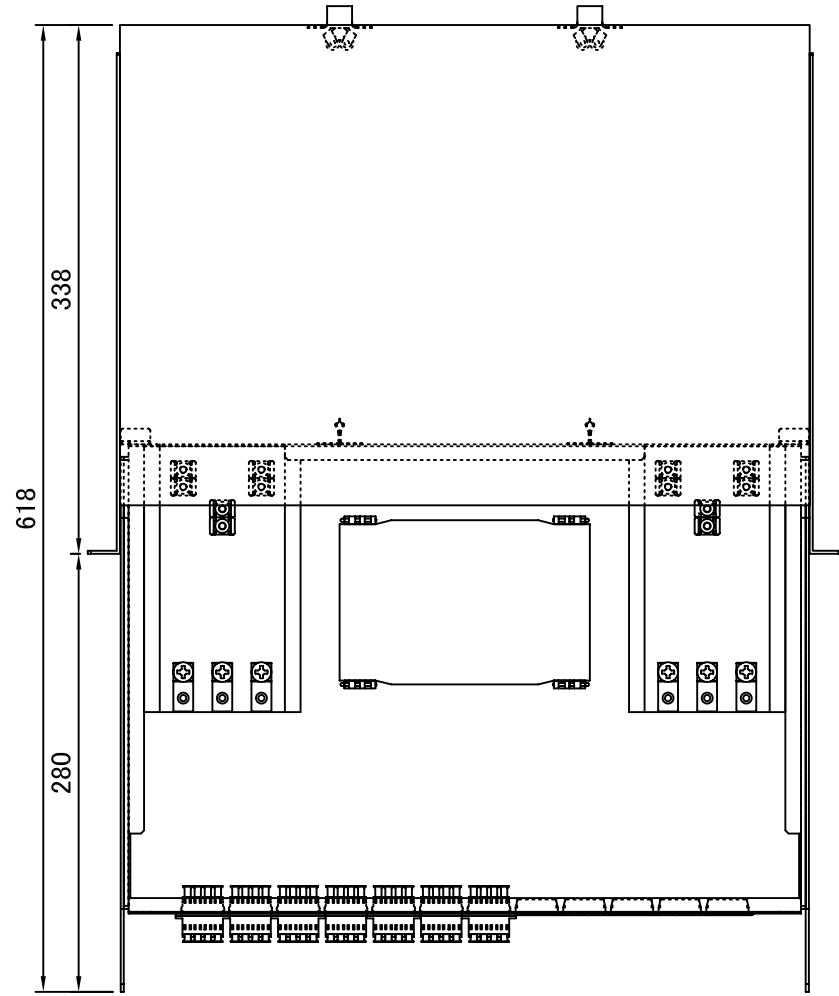

REV.1.LCアダプタ変更 H23.12.26 谷野  
 REV.2.テンションクランプ変更 H26.01.15 谷野

塗装色:黒(N1.5 半ツヤ)

品番	品名	型番	材質	個数	備考
	化粧ビス (M5)			4	付属品
	結束バンド			12	付属品
	コード収納クランプ	LWS-3M		3	付属品
	多心用融着スリーブ	S-924		7	付属品
⑥	ブランクパネル	OFBPE-SC-3-01		5	
⑤	4連LCアダプタ			7	
④	融着収納トレイ	BX-TR10		1	蓋付
③	テンションクランプ			6	
②	ケーブルクランプ	TM2S8-C0		12	
①	本体	S4430SL	SPCC	1	スライドタイプ

第三角法 3RD ANGLE PROJECTION	承認	検図	名称
尺度 1/5	設計 20.06.01 谷野	製図 20.06.01 谷野	ラックマウント型 スプライスボックス (1U) SBX-S4430SL-C6-LC28/48-TP
単位 mm	大洋電機株式会社 TAIYO ELECTRIC CO.,LTD.		
			図面番号 17414080
			変更回数 2