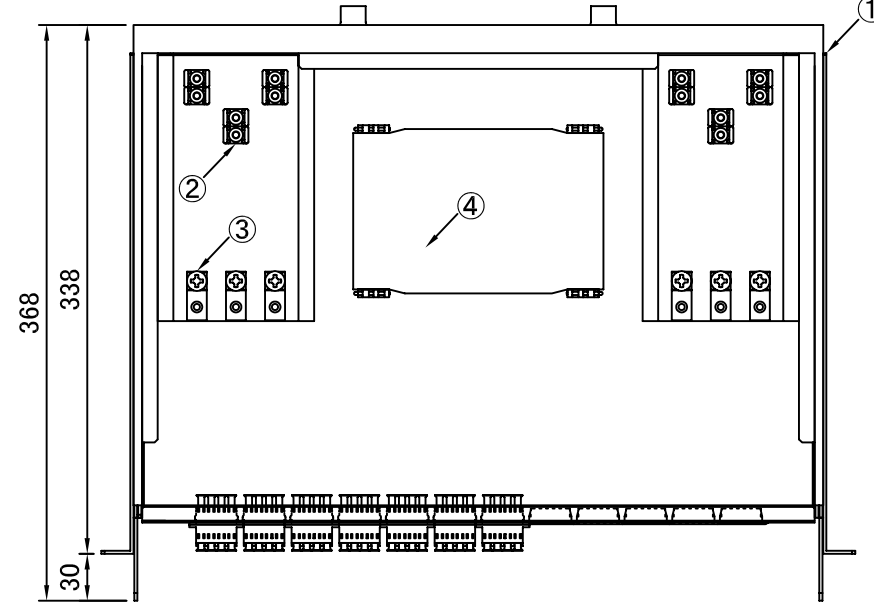

REV.1.LCアダプタ変更 H23.12.26 谷野  
 REV.2.テンションクランプ変更 H26.01.15 谷野

塗装色:黒(N1.5 半ツヤ)

品番	品名	型番	材質	個数	備考
	化粧ビス (M5)			4	付属品
	結束バンド			12	付属品
	コード収納クランプ	LWS-3M		3	付属品
	多心用融着スリーブ	S-924		7	付属品
⑥	ブランクパネル	OFBPE-SC-3-01		5	
⑤	4連LCアダプタ			7	
④	融着収納トレイ	BX-TR10		1	蓋付
③	テンションクランプ			6	
②	ケーブルクランプ	TM2S8-C0		12	
①	本体	S4430SL	SPCC	1	スライドタイプ

第三角法 3RD ANGLE PROJECTION	承認	検図	名称
尺度 1/5	設計 20.06.01 谷野	製図 20.06.01 谷野	ラックマウント型 スプライスボックス (1U) SBX-S4430SL-C6-LC28/48-TP
単位 mm	大洋電機株式会社 TAIYO ELECTRIC CO.,LTD.		
			図面番号 17414080
			変更回数 2