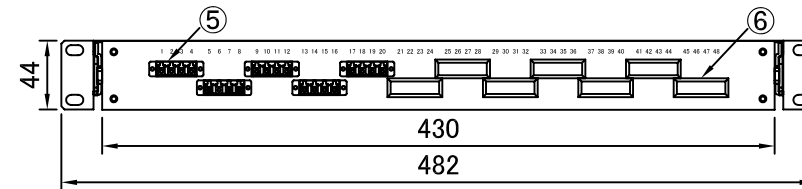

REV.1.LCアダプタ変更 H23.12.26 谷野
 REV.2.テンションクランプ変更 H26.01.15 谷野

塗装色:黒(N1.5 半ツヤ)

品番	品名	型番	材質	個数	備考
	化粧ビス (M5)			4	付属品
	結束バンド			12	付属品
	コード収納クランプ	LWS-3M		3	付属品
	多心用融着スリーブ	S-924		5	付属品
⑥	ブランクパネル	OFBPE-SC-3-01		7	
⑤	4連LCアダプタ			5	
④	融着収納トレイ	BX-TR10		1	蓋付
③	テンションクランプ			6	
②	ケーブルクランプ	TM2S8-C0		12	
①	本体	S4430SL	SPCC	1	スライドタイプ

第三角法 3RD ANGLE PROJECTION	承認	検図	名称
尺度 1/5	設計 20.06.01 谷野	製図 20.06.01 谷野	ラックマウント型 スプライスボックス (1U) SBX-S4430SL-C6-LC20/48-TP
単位 mm	大洋電機株式会社 TAIYO ELECTRIC CO.,LTD.		
図面番号			変更回数
17414060			2