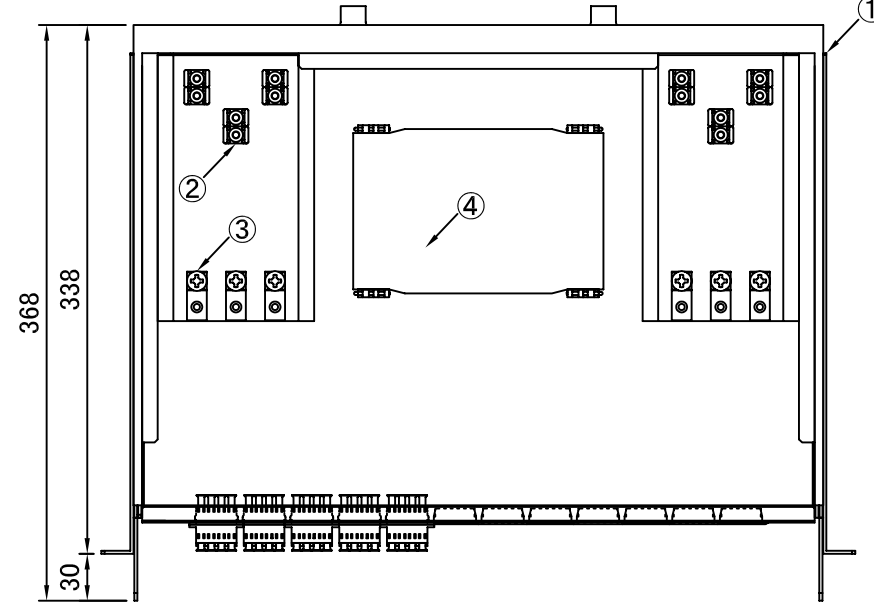

REV.1.LCアダプタ変更 H23.12.26 谷野
 REV.2.テンションクランプ変更 H26.01.15 谷野

塗装色:黒(N1.5 半ツヤ)

品番	品名	型番	材質	個数	備考
	化粧ビス (M5)			4	付属品
	結束バンド			12	付属品
	コード収納クランプ	LWS-3M		3	付属品
	多心用融着スリーブ	S-924		5	付属品
⑥	ブランクパネル	OFBPE-SC-3-01		7	
⑤	4連LCアダプタ			5	
④	融着収納トレイ	BX-TR10		1	蓋付
③	テンションクランプ			6	
②	ケーブルクランプ	TM2S8-C0		12	
①	本体	S4430SL	SPCC	1	スライドタイプ

第三角法 3RD ANGLE PROJECTION	承認	検図	名称
尺度 1/5	設計 20.06.01 谷野	製図 20.06.01 谷野	ラックマウント型 スプライスボックス (1U) SBX-S4430SL-C6-LC20/48-TP
単位 mm	大洋電機株式会社 TAIYO ELECTRIC CO.,LTD.		
図面番号			変更回数
17414060			2