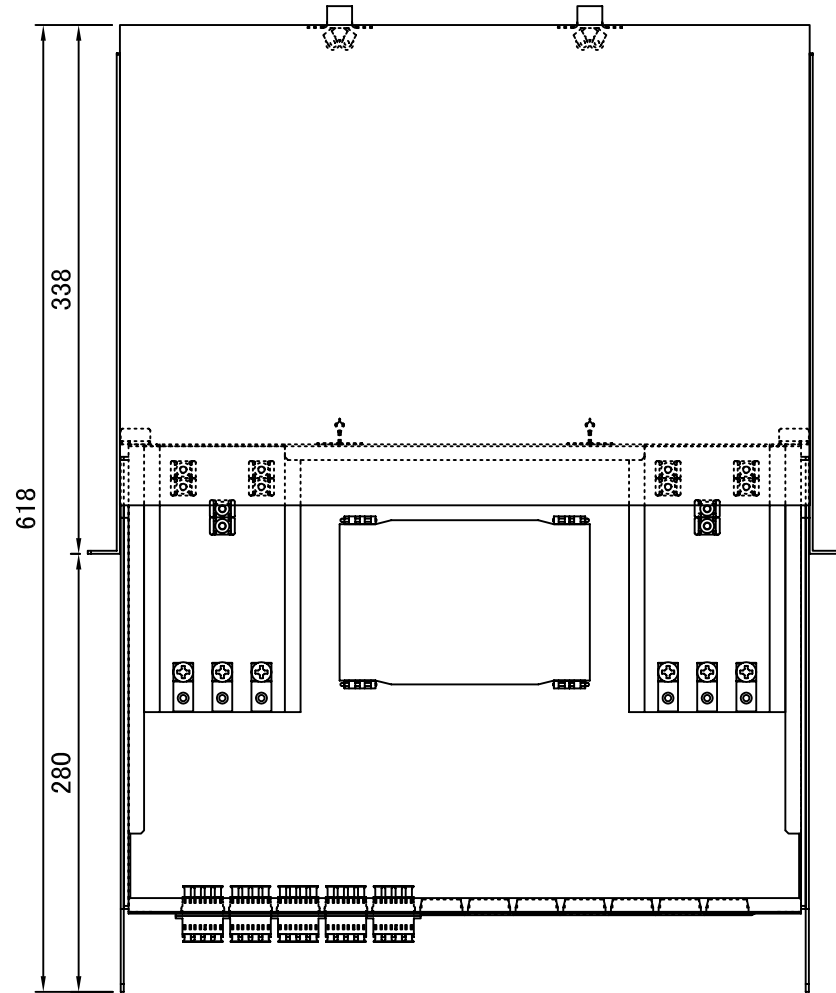

REV.1.LCアダプタ変更 H23.12.26 谷野
 REV.2.テンションクランプ変更 H26.01.15 谷野

塗装色:黒(N1.5 半ツヤ)

品番	品名	型番	材質	個数	備考
	化粧ビス (M5)			4	付属品
	結束バンド			12	付属品
	コード収納クランプ	LWS-3M		3	付属品
	多心用融着スリーブ	S-924		5	付属品
⑥	ブランクパネル	OFBPE-SC-3-01		7	
⑤	4連LCアダプタ			5	
④	融着収納トレイ	BX-TR10		1	蓋付
③	テンションクランプ			6	
②	ケーブルクランプ	TM2S8-C0		12	
①	本体	S4430SL	SPCC	1	スライドタイプ

第三角法 3RD ANGLE PROJECTION	承認	検図	名称
尺度 1/5	設計 20.06.01 谷野	製図 20.06.01 谷野	ラックマウント型 スプライスボックス (1U) SBX-S4430SL-C6-LC20/48-TP
単位 mm	大洋電機株式会社 TAIYO ELECTRIC CO.,LTD.		
図面番号			変更回数
17414060			2