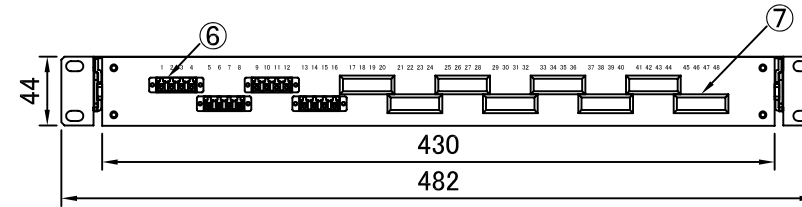

REV.1.LCアダプタ変更 H23.12.26 谷野  
 REV.2.テンションクランプ変更 H26.01.15 谷野

塗装色: 黒(N1.5 半ツヤ)

品番	品名	型番	材質	個数	備考
	化粧ビス (M5)			4	付属品
	結束バンド			12	付属品
	コード収納クランプ	LWS-3M		3	付属品
	単心用融着スリーブ	BX-SLB60		16	付属品
⑦	ブランクパネル	OFBPE-SC-3-01		8	
⑥	4連LCアダプタ			4	
⑤	融着収納トレー	BX-TR11		1	中間
④	融着収納トレー	BX-TR10		1	蓋付
③	テンションクランプ			6	
②	ケーブルクランプ	TM2S8-C0		12	
①	本体	S4430SL	SPCC	1	スライドタイプ

第三角法 3RD ANGLE PROJECTION	承認	検図	名称 ラックマウント型 スプライスボックス (1U) SBX-S4430SL-C6-LC16/48
	設計 20.06.01 谷野	製図 20.06.01 谷野	
尺度 1/5			図面番号 17064050
単位 mm	大洋電機株式会社 TAIYO ELECTRIC CO., LTD.		
			変更回数 2