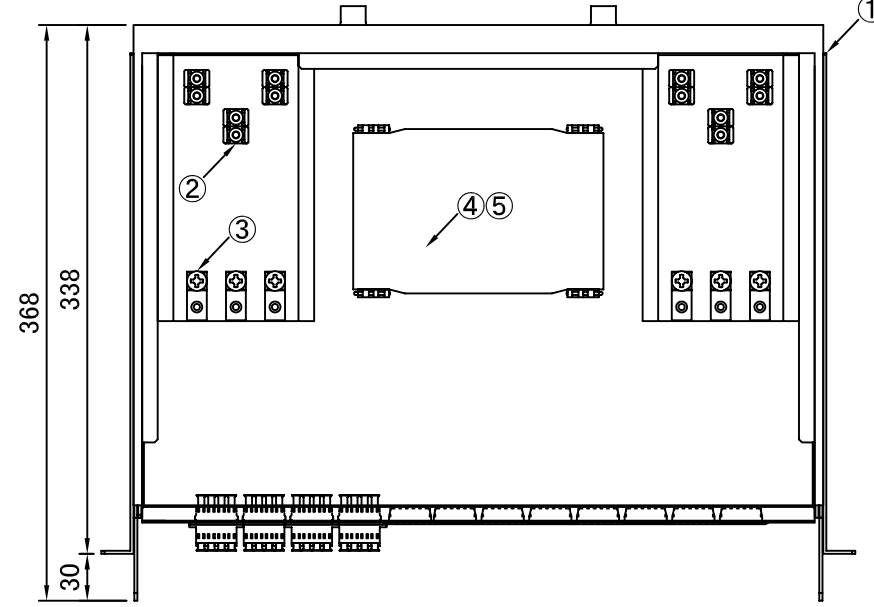

REV.1.LCアダプタ変更 H23.12.26 谷野  
 REV.2.テンションクランプ変更 H26.01.15 谷野

塗装色: 黒(N1.5 半ツヤ)

品番	品名	型番	材質	個数	備考
	化粧ビス (M5)			4	付属品
	結束バンド			12	付属品
	コード収納クランプ	LWS-3M		3	付属品
	単心用融着スリーブ	BX-SLB60		16	付属品
⑦	ブランクパネル	OFBPE-SC-3-01		8	
⑥	4連LCアダプタ			4	
⑤	融着収納トレー	BX-TR11		1	中間
④	融着収納トレー	BX-TR10		1	蓋付
③	テンションクランプ			6	
②	ケーブルクランプ	TM2S8-C0		12	
①	本体	S4430SL	SPCC	1	スライドタイプ

第三角法 3RD ANGLE PROJECTION	承認	検図	名称 ラックマウント型 スプライスボックス (1U) SBX-S4430SL-C6-LC16/48
	設計 20.06.01 谷野	製図 20.06.01 谷野	
尺度 1/5			図面番号 17064050
単位 mm	大洋電機株式会社 TAIYO ELECTRIC CO., LTD.		
			変更回数 2