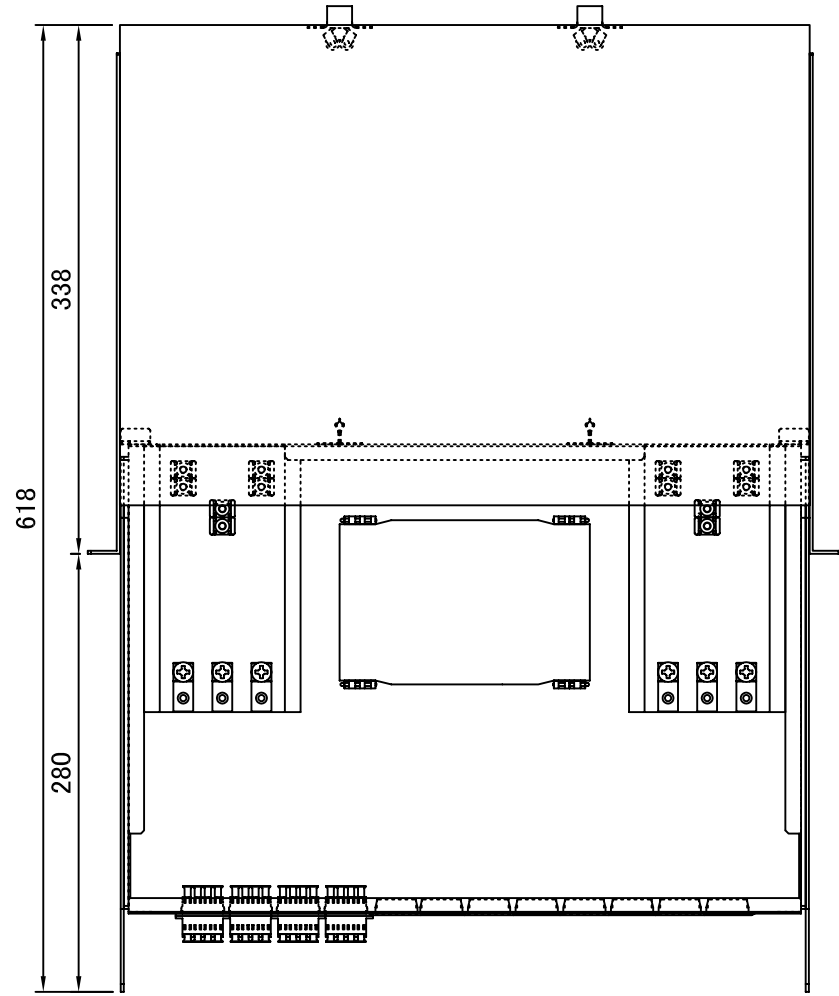

REV.1.LCアダプタ変更 H23.12.26 谷野  
 REV.2.テンションクランプ変更 H26.01.15 谷野

塗装色: 黒(N1.5 半ツヤ)

品番	品名	型番	材質	個数	備考
	化粧ビス (M5)			4	付属品
	結束バンド			12	付属品
	コード収納クランプ	LWS-3M		3	付属品
	単心用融着スリーブ	BX-SLB60		16	付属品
⑦	ブランクパネル	OFBPE-SC-3-01		8	
⑥	4連LCアダプタ			4	
⑤	融着収納トレー	BX-TR11		1	中間
④	融着収納トレー	BX-TR10		1	蓋付
③	テンションクランプ			6	
②	ケーブルクランプ	TM2S8-C0		12	
①	本体	S4430SL	SPCC	1	スライドタイプ

第三角法 3RD ANGLE PROJECTION	承認	検図	名称 ラックマウント型 スプライスボックス (1U) SBX-S4430SL-C6-LC16/48
	設計 20.06.01 谷野	製図 20.06.01 谷野	
尺度 1/5			図面番号 17064050
単位 mm	大洋電機株式会社 TAIYO ELECTRIC CO., LTD.		
			変更回数 2