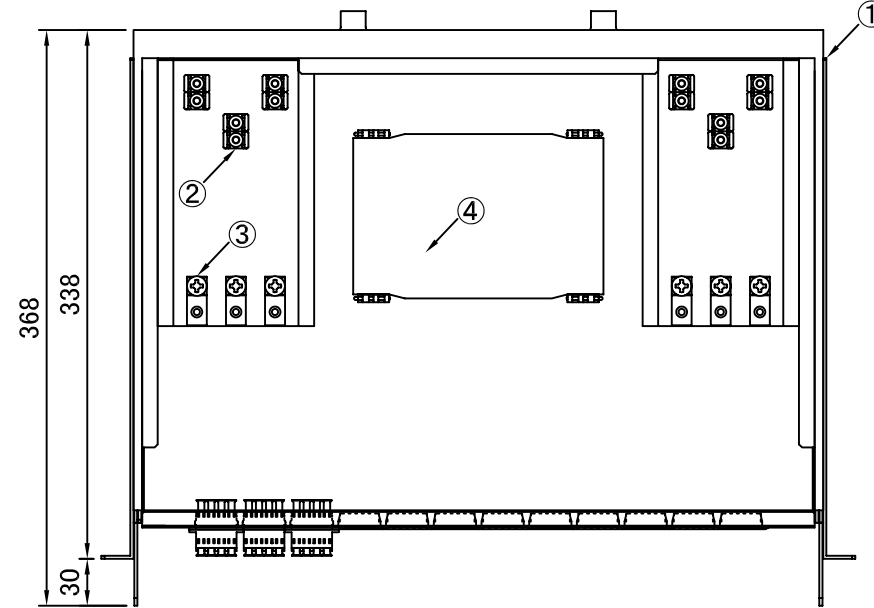

REV.1.LCアダプタ変更 H23.12.26 谷野
 REV.2.テンションクランプ変更 H26.01.15 谷野

塗装色:黒(N1.5 半ツヤ)

品番	品名	型番	材質	個数	備考
	化粧ビス (M5)			4	付属品
	結束バンド			12	付属品
	コード収納クランプ	LWS-3M		3	付属品
	多心用融着スリーブ	S-924		3	付属品
⑥	ブランクパネル	OFBPE-SC-3-01		9	
⑤	4連LCアダプタ			3	
④	融着収納トレイ	BX-TR10		1	蓋付
③	テンションクランプ			6	
②	ケーブルクランプ	TM2S8-C0		12	
①	本体	S4430SL	SPCC	1	スライドタイプ

第三角法 3RD ANGLE PROJECTION	承認	検図	名称
尺度 1/5	設計 20.06.01 谷野	製図 20.06.01 谷野	ラックマウント型 スプライスボックス (1U) SBX-S4430SL-C6-LC12/48-TP
単位 mm	大洋電機株式会社 TAIYO ELECTRIC CO.,LTD.		
			図面番号 17414040
			変更回数 2