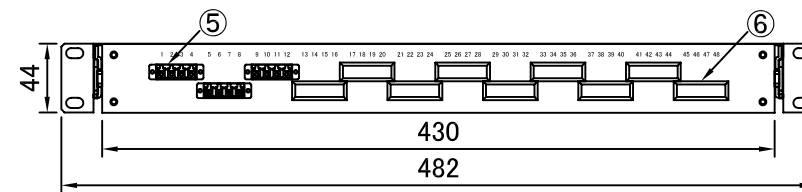

REV.1.LCアダプタ変更 H23.12.26 谷野
 REV.2.テンションクランプ変更 H26.01.15 谷野

塗装色:黒(N1.5 半ツヤ)

品番	品名	型番	材質	個数	備考
	化粧ビス (M5)			4	付属品
	結束バンド			12	付属品
	コード収納クランプ	LWS-3M		3	付属品
	多心用融着スリーブ	S-924		3	付属品
⑥	ブランクパネル	OFBPE-SC-3-01		9	
⑤	4連LCアダプタ			3	
④	融着収納トレイ	BX-TR10		1	蓋付
③	テンションクランプ			6	
②	ケーブルクランプ	TM2S8-C0		12	
①	本体	S4430SL	SPCC	1	スライドタイプ

第三角法 3RD ANGLE PROJECTION	承認	検図	名称
尺度 1/5	設計 20.06.01 谷野	製図 20.06.01 谷野	ラックマウント型 スプライスボックス (1U) SBX-S4430SL-C6-LC12/48-TP
単位 mm	大洋電機株式会社 TAIYO ELECTRIC CO.,LTD.		
			図面番号 17414040
			変更回数 2