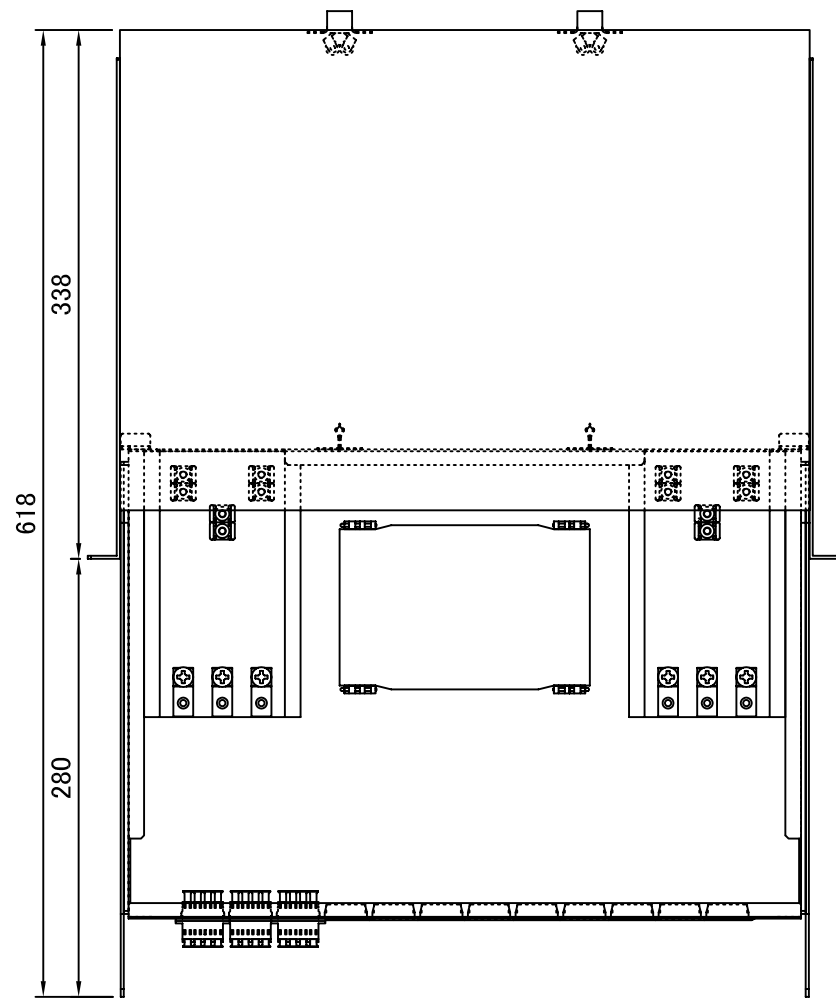

REV.1.LCアダプタ変更 H23.12.26 谷野
 REV.2.テンションクランプ変更 H26.01.15 谷野

塗装色:黒(N1.5 半ツヤ)

品番	品名	型番	材質	個数	備考
	化粧ビス (M5)			4	付属品
	結束バンド			12	付属品
	コード収納クランプ	LWS-3M		3	付属品
	多心用融着スリーブ	S-924		3	付属品
⑥	ブランクパネル	OFBPE-SC-3-01		9	
⑤	4連LCアダプタ			3	
④	融着収納トレイ	BX-TR10		1	蓋付
③	テンションクランプ			6	
②	ケーブルクランプ	TM2S8-C0		12	
①	本体	S4430SL	SPCC	1	スライドタイプ

第三角法 3RD ANGLE PROJECTION	承認	検図	名称
尺度 1/5	設計 20.06.01 谷野	製図 20.06.01 谷野	ラックマウント型 スプライスボックス (1U) SBX-S4430SL-C6-LC12/48-TP
単位 mm	大洋電機株式会社 TAIYO ELECTRIC CO.,LTD.		
			図面番号 17414040
			変更回数 2