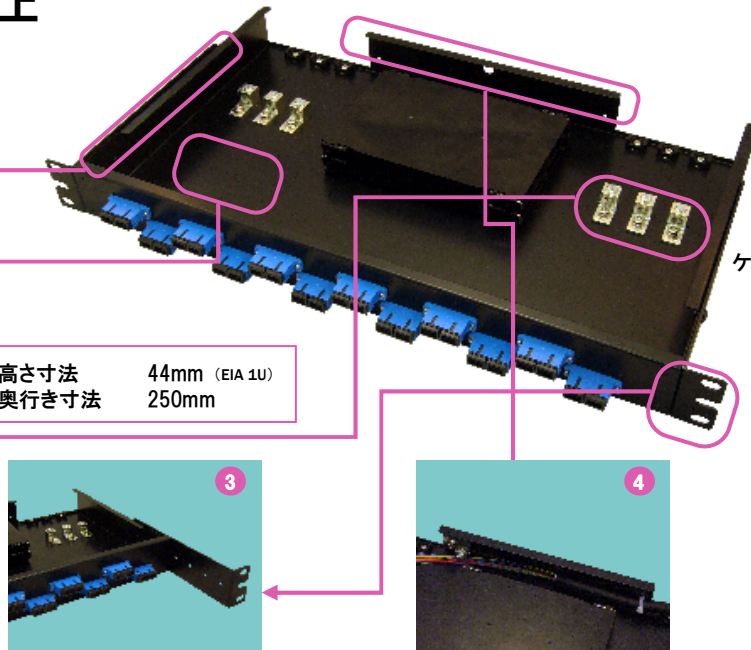

www.taiyo-dnk.co.jp

New Release

新型光パッチパネルの販売開始

Point.1 作業性の向上

ケーブル6条まで入線可能

高さ寸法 44mm (EIA 1U)
奥行き寸法 250mm

- ① 融着トレーと前面パネルの間が100mmあいているので整線作業性が向上しました。奥行を250mmにする事で、ラックの背面スペースが広がり入線しやすくなりました。(従来より40%軽量化) 光アダプタは通信の安定性を考えネジ止めを採用しました。
- ② マウントアングルを手前に25mm間隔で、最大100mmまで設置位置を変更できます。
- ③ テンションクランプとケーブルクランプの間が広いので心線の選り分け作業が簡単です。テンションクランプ両側に突起を作り、テンションクランプのぐらつきを解消しました。
- ④ テンションクランプとケーブルクランプをボックス背面に付け替えるとケーブル1条のみ横入線できます。

Point.2 業界最安値の実現 【主な製品ラインナップ】

SCアダプタタイプ 単心用

型番	ポート
SBX-T4425-C6-SC 4/24	SC4
SBX-T4425-C6-SC 8/24	SC8
SBX-T4425-C6-SC12/24	SC12
SBX-T4425-C6-SC16/24	SC16
SBX-T4425-C6-SC20/24	SC20
SBX-T4425-C6-SC24/24	SC24

SCアダプタタイプ 4心テープ用

型番	ポート
SBX-T4425-C6-SC 4/24-TP	SC4
SBX-T4425-C6-SC 8/24-TP	SC8
SBX-T4425-C6-SC12/24-TP	SC12
SBX-T4425-C6-SC16/24-TP	SC16
SBX-T4425-C6-SC20/24-TP	SC20
SBX-T4425-C6-SC24/24-TP	SC24

LCアダプタタイプ 単心用

※SCは2の倍数、LCは4の倍数より対応可能。LC28以上は4芯テープ専用になります。

型番構成

SBX-T4425-C6-(A)(B)/(C)-(D)

(高44mm×奥250mm) (ケーブル6条)

○ ご注文方法 例

① SCアダプタ8ポート単心ケーブルの場合

SBX-T4425-C6-SC8/24

② LCアダプタ16ポートテープケーブルの場合