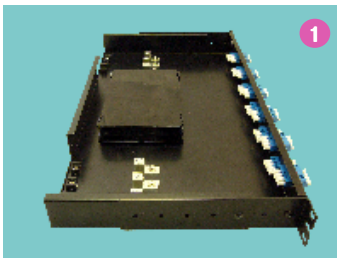

www.taiyo-dnk.co.jp

New Release

新型光パッチパネルの販売開始

Point.1 作業性の向上

ケーブル6条まで入線可能

高さ寸法 44mm (EIA 1U)
奥行き寸法 250mm

- ① 融着トレーと前面パネルの間が100mmあいているので整線作業性が向上しました。奥行を250mmにする事で、ラックの背面スペースが広がり入線しやすくなりました。(従来より40%軽量化) 光アダプタは通信の安定性を考えネジ止めを採用しました。
- ② マウントアングルを手前に25mm間隔で、最大100mmまで設置位置を変更できます。
- ③ テンションクランプとケーブルクランプの間が広いので心線の選り分け作業が簡単です。テンションクランプ両側に突起を作り、テンションクランプのぐらつきを解消しました。
- ④ テンションクランプとケーブルクランプをボックス背面に付け替えるとケーブル1条のみ横入線できます。

Point.2 業界最安値の実現 【主な製品ラインナップ】

SCアダプタタイプ 単心用

型番	ポート
SBX-T4425-C6-SC 4/24	SC4
SBX-T4425-C6-SC 8/24	SC8
SBX-T4425-C6-SC12/24	SC12
SBX-T4425-C6-SC16/24	SC16
SBX-T4425-C6-SC20/24	SC20
SBX-T4425-C6-SC24/24	SC24

SCアダプタタイプ 4心テープ用

型番	ポート
SBX-T4425-C6-SC 4/24-TP	SC4
SBX-T4425-C6-SC 8/24-TP	SC8
SBX-T4425-C6-SC12/24-TP	SC12
SBX-T4425-C6-SC16/24-TP	SC16
SBX-T4425-C6-SC20/24-TP	SC20
SBX-T4425-C6-SC24/24-TP	SC24

LCアダプタタイプ 単心用

※SCは2の倍数、LCは4の倍数より対応可能。LC28以上は4芯テープ専用になります。

型番構成

SBX-T4425-C6-(A)(B)/(C)-(D)

(高44mm×奥250mm) (ケーブル6条)

○ ご注文方法 例

① SCアダプタ8ポート単心ケーブルの場合

SBX-T4425-C6-SC8/24

② LCアダプタ16ポートテープケーブルの場合