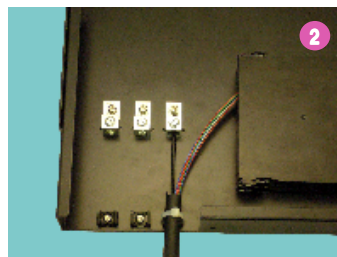

www.taiyo-dnk.co.jp

New Release

新型光パッチパネルの販売開始

Point.1 作業性の向上

ケーブル6条まで入線可能

高さ寸法 44mm (EIA 1U)
奥行き寸法 250mm

- ① 融着トレーと前面パネルの間が100mmあいているので整線作業性が向上しました。奥行を250mmにする事で、ラックの背面スペースが広がり入線しやすくなりました。(従来より40%軽量化) 光アダプタは通信の安定性を考えネジ止めを採用しました。
- ② マウントアングルを手前に25mm間隔で、最大100mmまで設置位置を変更できます。
- ③ テンションクランプとケーブルクランプの間が広いので心線の選り分け作業が簡単です。テンションクランプ両側に突起を作り、テンションクランプのぐらつきを解消しました。
- ④ テンションクランプとケーブルクランプをボックス背面に付け替えるとケーブル1条のみ横入線できます。

Point.2 業界最安値の実現 【主な製品ラインナップ】

SCアダプタタイプ 単心用

型番	ポート
SBX-T4425-C6-SC 4/24	SC4
SBX-T4425-C6-SC 8/24	SC8
SBX-T4425-C6-SC12/24	SC12
SBX-T4425-C6-SC16/24	SC16
SBX-T4425-C6-SC20/24	SC20
SBX-T4425-C6-SC24/24	SC24

SCアダプタタイプ 4心テープ用

型番	ポート
SBX-T4425-C6-SC 4/24-TP	SC4
SBX-T4425-C6-SC 8/24-TP	SC8
SBX-T4425-C6-SC12/24-TP	SC12
SBX-T4425-C6-SC16/24-TP	SC16
SBX-T4425-C6-SC20/24-TP	SC20
SBX-T4425-C6-SC24/24-TP	SC24

LCアダプタタイプ 単心用

※SCは2の倍数、LCは4の倍数より対応可能。LC28以上は4芯テープ専用になります。

型番構成

SBX-T4425-C6-(A)(B)/(C)-(D)

(高44mm×奥250mm) (ケーブル6条)

○ ご注文方法 例

① SCアダプタ8ポート単心ケーブルの場合

SBX-T4425-C6-SC8/24

② LCアダプタ16ポートテープケーブルの場合