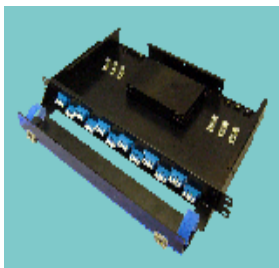

SCアダプタタイプ 4心テープ用

型番	ポート
SBX-T4425-C6-SC 4/24-TP	SC4
SBX-T4425-C6-SC 8/24-TP	SC8
SBX-T4425-C6-SC12/24-TP	SC12
SBX-T4425-C6-SC16/24-TP	SC16
SBX-T4425-C6-SC20/24-TP	SC20
SBX-T4425-C6-SC24/24-TP	SC24

LCアダプタタイプ 単心用

型番	ポート
SBX-T4425-C6-LC 4/48	LC4
SBX-T4425-C6-LC8/48	LC8
SBX-T4425-C6-LC12/48	LC12
SBX-T4425-C6-LC16/48	LC16
SBX-T4425-C6-LC20/48	LC20
SBX-T4425-C6-LC24/48	LC24

LCアダプタタイプ 4心テープ用

型番	ポート
SBX-T4425-C6-LC 8/48-TP	LC8
SBX-T4425-C6-LC16/48-TP	LC16
SBX-T4425-C6-LC24/48-TP	LC24
SBX-T4425-C6-LC32/48-TP	LC32
SBX-T4425-C6-LC40/48-TP	LC40
SBX-T4425-C6-LC48/48-TP	LC48

※SCは2の倍数、LCは4の倍数より対応可能。LC28以上は4芯テープ専用になります。

型番構成

SBX-T4425-C6-(A)(B)/(C)-(D)

(高44mm×奥250mm) (ケーブル6条)

○ ご注文方法 例

① SCアダプタ8ポート単心ケーブルの場合

SBX-T4425-C6-SC8/24

② LCアダプタ16ポートテープケーブルの場合

SBX-T4425-C6-LC16/48-TP

補 足 事 項

1 前面トレイユニット

前面トレイユニット実装イメージ

2 添付品一式

コード実装イメージ

① 前面トレイユニットは着脱可能です。(オプション品)

- 前面トレイユニットを使用することにより、整線の作業性を向上させます。
- ワイヤ管理パネルを用意する必要がないため、高密度実装が可能となります。
- 左右に丈夫なベルクロテープを配置し、コードを確実に固定できるようになります。
- デザインは都会的でセンセーショナルなコバルトブルーを採用。