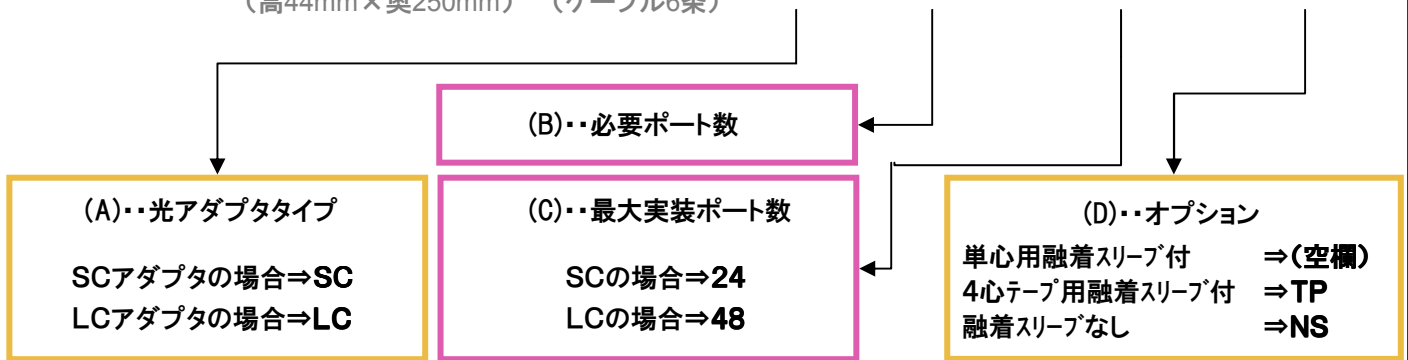

型番	ポート
SBX-T4425-C6-LC 4/48	LC4
SBX-T4425-C6-LC8/48	LC8
SBX-T4425-C6-LC12/48	LC12
SBX-T4425-C6-LC16/48	LC16
SBX-T4425-C6-LC20/48	LC20
SBX-T4425-C6-LC24/48	LC24

LCアダプタタイプ 4心テープ用

型番	ポート
SBX-T4425-C6-LC 8/48-TP	LC8
SBX-T4425-C6-LC16/48-TP	LC16
SBX-T4425-C6-LC24/48-TP	LC24
SBX-T4425-C6-LC32/48-TP	LC32
SBX-T4425-C6-LC40/48-TP	LC40
SBX-T4425-C6-LC48/48-TP	LC48

※SCは2の倍数、LCは4の倍数より対応可能。LC28以上は4芯テープ専用になります。

型番構成

SBX-T4425-C6-(A)(B)/(C)-(D)

(高44mm×奥250mm) (ケーブル6条)

○ ご注文方法 例

① SCアダプタ8ポート単心ケーブルの場合

SBX-T4425-C6-SC8/24

② LCアダプタ16ポートテープケーブルの場合