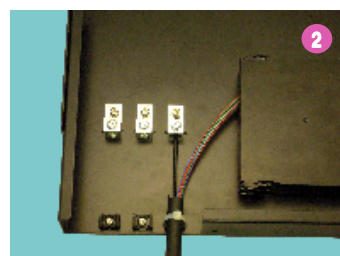

### Point.1 作業性の向上

ケーブル6条まで入線可能

高さ寸法 44mm (EIA 1U)  
奥行き寸法 250mm

- 1 融着トレーと前面パネルの間が100mmあいているので整線作業性が向上しました。奥行を250mmにする事で、ラックの背面スペースが広がり入線しやすくなりました。(従来より40%軽量化) 光アダプタは通信の安定性を考えネジ止めを採用しました。
- 2 マウントアングルを手前に25mm間隔で、最大100mmまで設置位置を変更できます。
- 3 テンションクランプとケーブルクランプの間が広いので心線の選り分け作業が簡単です。テンションクランプ両側に突起を作り、テンションクランプのぐらつきを解消しました。
- 4 テンションクランプとケーブルクランプをボックス背面に付け替えるとケーブル1条のみ横入線できます。