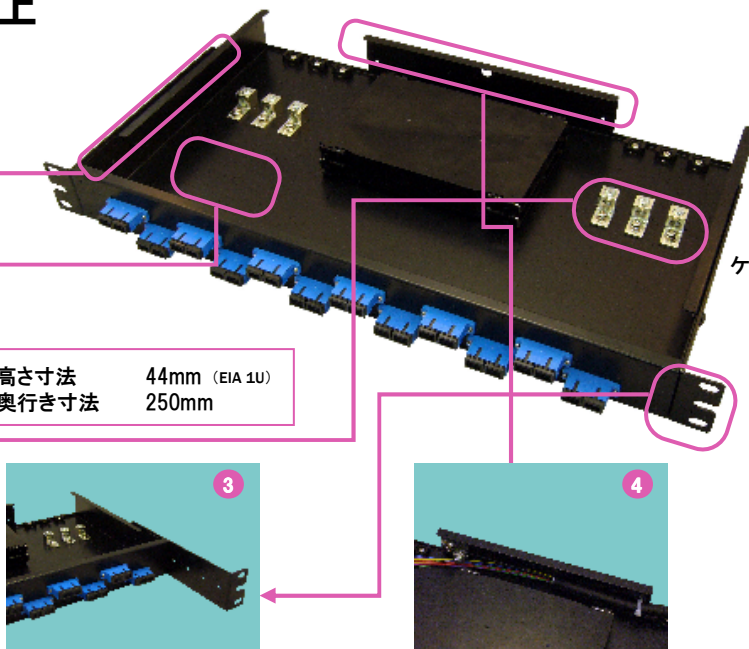

### Point.1 作業性の向上

ケーブル6条まで入線可能

高さ寸法 44mm (EIA 1U)  
奥行き寸法 250mm

- 1 融着トレーと前面パネルの間が100mmあいているので整線作業性が向上しました。奥行を250mmにする事で、ラックの背面スペースが広がり入線しやすくなりました。(従来より40%軽量化) 光アダプタは通信の安定性を考えネジ止めを採用しました。
- 2 マウントアングルを手前に25mm間隔で、最大100mmまで設置位置を変更できます。
- 3 テンションクランプとケーブルクランプの間が広いので心線の選り分け作業が簡単です。テンションクランプ両側に突起を作り、テンションクランプのぐらつきを解消しました。
- 4 テンションクランプとケーブルクランプをボックス背面に付け替えるとケーブル1条のみ横入線できます。