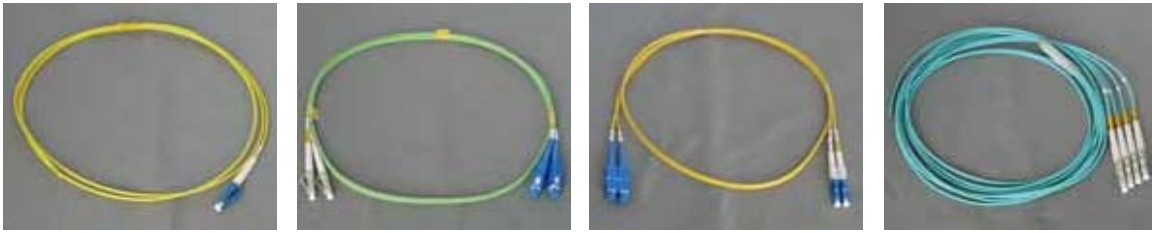

光パッチコード

汎用光パッチコードの型番説明 OPは汎用光パッチコードのシリーズ型番です。

OP-	①	②	③	④	-※M
	コードの心数と形状	ファイバーのモード	A 端コネクタ番号	B 端コネクタ番号	
	1⇒単心 2⇒2心メガネ 3⇒2心平型 4⇒4心FO	1⇒SM 9.2/125 (OS1) 4⇒GI 50/125 (OM2) 5⇒10G-GI 50/125 (OM3)	0⇒コネクタなし 1⇒SC 3⇒LC 4⇒DLC	0⇒コネクタなし 1⇒SC 3⇒LC 4⇒DLC	
	※M	コード長			

光パッチコード 組合せ一覧

モード	シングルモード(SM)				マルチモード(MM)								
	9.2/125 (OS1)				GI 50/125 (OM2)				10G-GI 50/125 (OM3)				
コード色	黄色				若草色				アクア色				
標準研磨	SPC				PC				PC				
コード心数・形状	2心メガネ	2心平型	単心	4心FOコード	2心メガネ	2心平型	単心	4心FOコード	2心メガネ	2心平型	単心	4心FOコード	
標準外径	2x4mm	3.5x6.5mm	φ2mm	1.5x2.5mm	2x4mm	3.5x6.5mm	φ2mm	1.5x2.5mm	2x4mm	3.5x6.5mm	φ2mm	1.5x2.5mm	
コネクタ													
A 端													
B 端													
SC	なし	④OP-2110		⑤OP-1110	⑦OP-4110	④OP-2410		⑤OP-1410	⑤OP-4410	①OP-2510		④OP-1510	⑤OP-4510
LC	なし	④OP-2130		⑤OP-1130	⑦OP-4130	①OP-2430		⑤OP-1430	⑤OP-4430	②OP-2530		②OP-1530	⑤OP-4530
SC	SC	⑩OP-2111	⑪OP-3111	⑨OP-1111		⑧OP-2411	⑪OP-3411	⑤OP-1411		①OP-2511	⑪OP-3511		
SC	LC	⑩OP-2113	⑪OP-3113	⑥OP-1113		⑩OP-2413	⑪OP-3413	⑤OP-1413		①OP-2513	⑪OP-3513		
LC	LC	⑩OP-2133	⑪OP-3133	③OP-1133		⑩OP-2433	⑪OP-3433	⑤OP-1433		⑩OP-2533	⑪OP-3533		
SC	DLC	⑩OP-2114	⑪OP-3114	***		⑩OP-2414	⑪OP-3414	***		⑩OP-2514	⑪OP-3514	***	
LC	DLC	⑩OP-2134	⑪OP-3134	***		⑩OP-2434	⑪OP-3434	***		⑩OP-2534	⑪OP-3534	***	
DLC	DLC	⑩OP-2144	⑪OP-3144	***		⑩OP-2444	⑪OP-3444	***		⑩OP-2544	⑪OP-3544	***	

は標準在庫品です。コード長は下記型番番号より選定してください。

は受注生産です。コード長の指定をしてください。

標準在庫品

型番番号	コード長 M
①	2・3
②	1・1.5・2
③	1・2・3・5
④	1・1.5・2・3
⑤	1・1.5・2・3・5
⑥	1・2・3・5・10

型番番号	コード長 M
⑦	1・1.5・2・3・5・10
⑧	1・2・3・5・7・10・15・20
⑨	1・2・3・5・10・15・20・30
⑩	1・2・3・5・7・10・15・20・25・30
⑪	指定長(受注生産品)

注：上記以外の商品の製作も致します。光コネクタの変更(MU・FC・MT・MR-RJ・ST等)、指定長、研磨方法、コード形状などの変更はご相談ください。現場での、光融着工事、ネットワーク工事等も承りいたします。