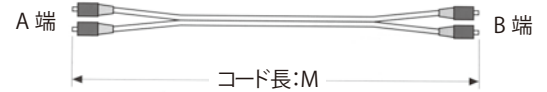

光パッチコード

汎用光パッチコードの型番説明 OPは汎用光パッチコードのシリーズ型番です。

OP-	①	②	③	④	-※M
	コードの心数と形状	ファイバーのモード	A 端コネクタ番号	B 端コネクタ番号	
	1⇒単心 2⇒2心メガネ 3⇒2心平型 4⇒4心FO	1⇒SM 9.2/125 (OS1) 4⇒GI 50/125 (OM2) 5⇒10G-GI 50/125 (OM3)	0⇒コネクタなし 1⇒SC 3⇒LC 4⇒DLC	0⇒コネクタなし 1⇒SC 3⇒LC 4⇒DLC	
	※M	コード長			

光パッチコード 組合せ一覧

モード	シングルモード(SM)				マルチモード(MM)								
	9.2/125 (OS1)				GI 50/125 (OM2)				10G-GI 50/125 (OM3)				
コード色	黄色				若草色				アクア色				
標準研磨	SPC				PC				PC				
コード心数・形状	2心メガネ	2心平型	単心	4心FOコード	2心メガネ	2心平型	単心	4心FOコード	2心メガネ	2心平型	単心	4心FOコード	
標準外径	2x4mm	3.5x6.5mm	φ2mm	1.5x2.5mm	2x4mm	3.5x6.5mm	φ2mm	1.5x2.5mm	2x4mm	3.5x6.5mm	φ2mm	1.5x2.5mm	
コネクタ													
A 端													
B 端													
SC	なし	④OP-2110		⑤OP-1110	⑦OP-4110	④OP-2410		⑤OP-1410	⑤OP-4410	①OP-2510		④OP-1510	⑤OP-4510
LC	なし	④OP-2130		⑤OP-1130	⑦OP-4130	①OP-2430		⑤OP-1430	⑤OP-4430	②OP-2530		②OP-1530	⑤OP-4530
SC	SC	⑩OP-2111	⑪OP-3111	⑨OP-1111		⑧OP-2411	⑪OP-3411	⑤OP-1411		①OP-2511	⑪OP-3511		
SC	LC	⑩OP-2113	⑪OP-3113	⑥OP-1113		⑩OP-2413	⑪OP-3413	⑤OP-1413		①OP-2513	⑪OP-3513		
LC	LC	⑩OP-2133	⑪OP-3133	③OP-1133		⑩OP-2433	⑪OP-3433	⑤OP-1433		⑩OP-2533	⑪OP-3533		
SC	DLC	⑩OP-2114	⑪OP-3114	***		⑩OP-2414	⑪OP-3414	***		⑩OP-2514	⑪OP-3514	***	
LC	DLC	⑩OP-2134	⑪OP-3134	***		⑩OP-2434	⑪OP-3434	***		⑩OP-2534	⑪OP-3534	***	
DLC	DLC	⑩OP-2144	⑪OP-3144	***		⑩OP-2444	⑪OP-3444	***		⑩OP-2544	⑪OP-3544	***	

は標準在庫品です。コード長は下記型番番号より選定してください。

は受注生産です。コード長の指定をしてください。

標準在庫品

型番番号	コード長 M
①	2・3
②	1・1.5・2
③	1・2・3・5
④	1・1.5・2・3
⑤	1・1.5・2・3・5
⑥	1・2・3・5・10

型番番号	コード長 M
⑦	1・1.5・2・3・5・10
⑧	1・2・3・5・7・10・15・20
⑨	1・2・3・5・10・15・20・30
⑩	1・2・3・5・7・10・15・20・25・30
⑪	指定長(受注生産品)

注：上記以外の商品の製作も致します。光コネクタの変更(MU・FC・MT・MR-RJ・ST等)、指定長、研磨方法、コード形状などの変更はご相談ください。現場での、光融着工事、ネットワーク工事等も承りいたします。